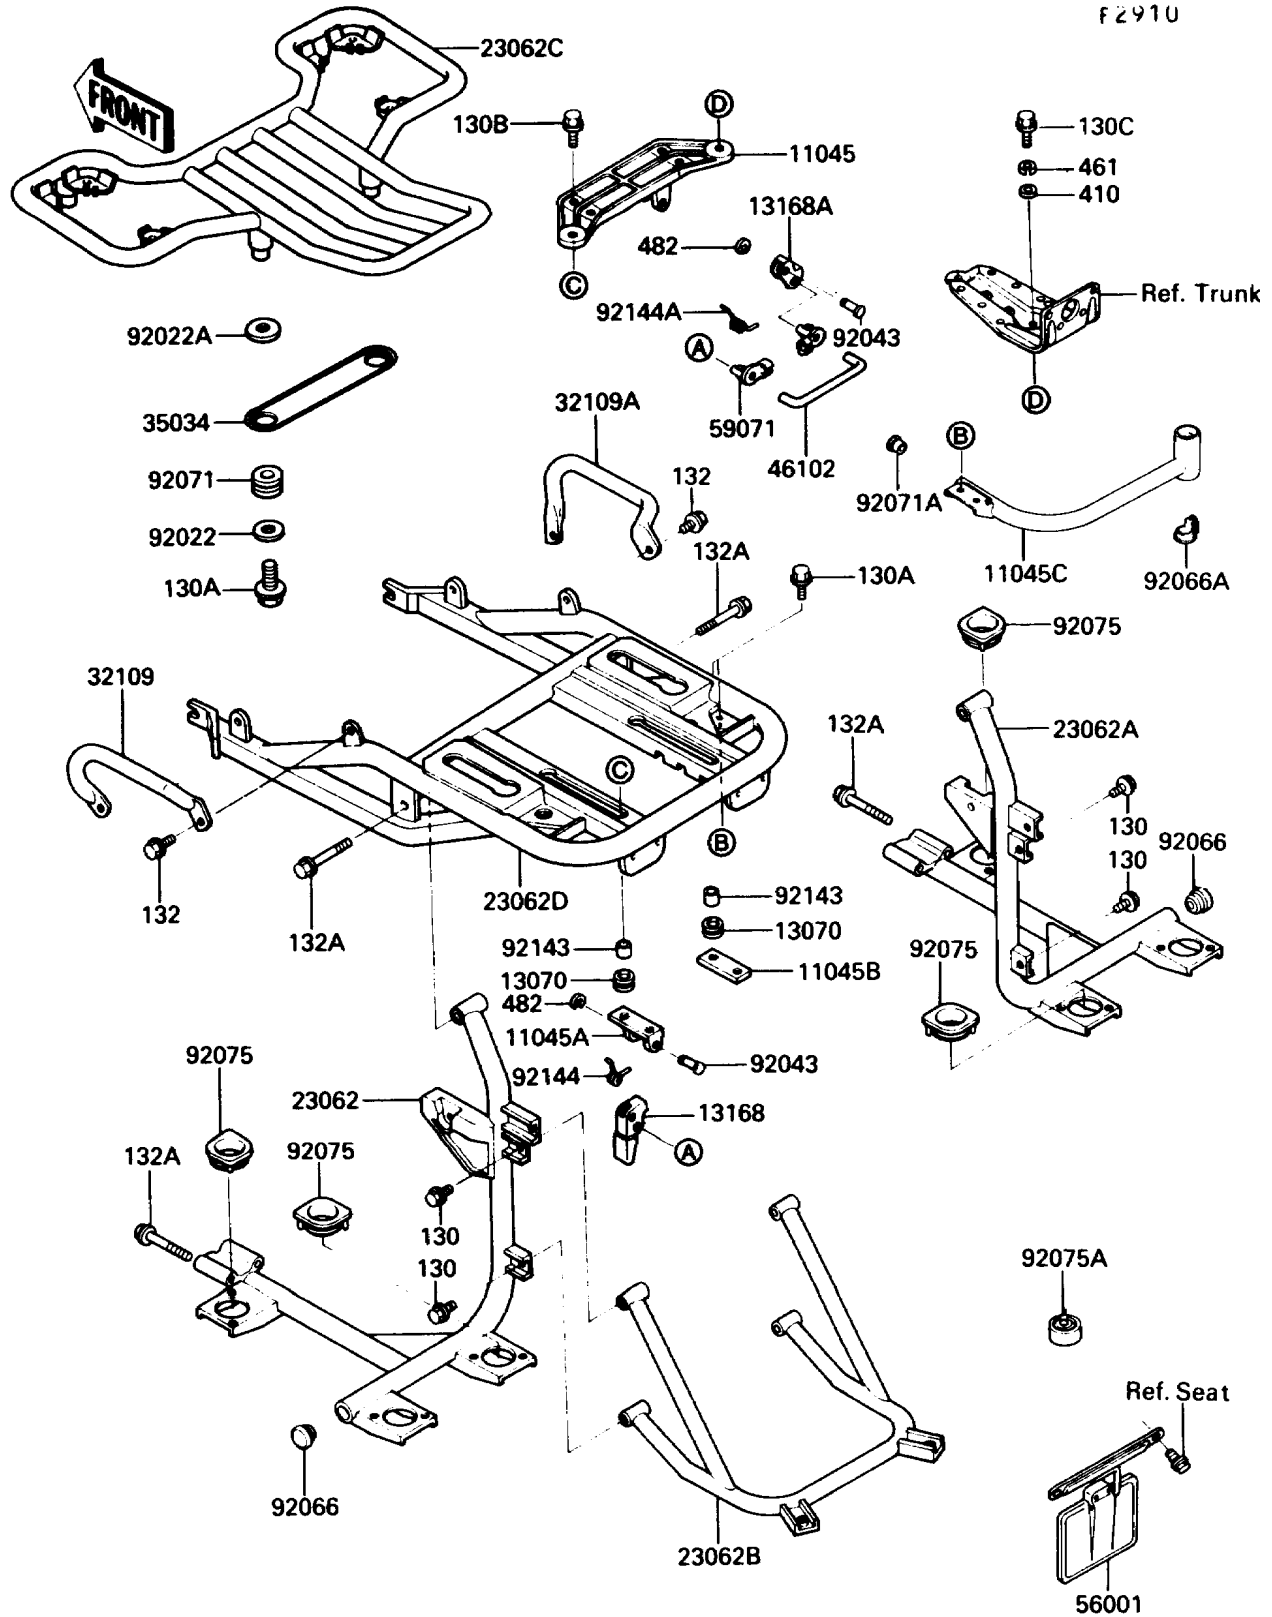

1991 Voyager XII PARTS DIAGRAM

Accessory(Trunk Bracket)

1991 Voyager XII PARTS LIST

Accessory(Trunk Bracket)

ITEM NAME	PART NUMBER	QUANTITY
BOLT-FLANGED (Ref # 130)	130B0614	4
BOLT-FLANGED,6X10,BLACK (Ref # 130A)	130C0610	6
BOLT-FLANGED,6X20 (Ref # 130B)	130C0620	4
BOLT-FLANGED,8X20 (Ref # 130C)	130J0820	2
BOLT-FLANGED-SMALL,8X16 (Ref # 132)	132E0816	4
BOLT-FLANGED-SMALL,8X55 (Ref # 132A)	132E0855	6
WASHER-PLAIN-SMALL,8MM,BLACK (Ref # 410)	410F0800	2
WASHER-SPRING,8MM,BLACK (Ref # 461)	461K0800	2
CIRCLIP-TYPE-E,4MM (Ref # 482)	482L4000	2
BRACKET,TRUNK (Ref # 11045)	11044-1637	1
BRACKET,TRUNK,LH (Ref # 11045A)	11044-1676	1
BRACKET,TRUNK,RH (Ref # 11045B)	11044-1677	1
BRACKET,ANTENNA (Ref # 11045C)	11045-1920	1
GUIDE (Ref # 13070)	13070-1151	4
LEVER (Ref # 13168)	13168-1307	1
LEVER (Ref # 13168A)	13168-1329	1
BRACKET-COMP,LH (Ref # 23062)	23062-1060	1
BRACKET-COMP,RH (Ref # 23062A)	23062-1061	1
BRACKET-COMP,TAIL (Ref # 23062B)	23062-1062	1
BRACKET-COMP,REAR SPEAKER (Ref # 23062C)	23062-1073	1
BRACKET-COMP,CNT (Ref # 23062D)	23062-1074	1
GRIP-FRAME,LH (Ref # 32109)	32109-1137	1
GRIP-FRAME,RH (Ref # 32109A)	32109-1138	1
REINFORCE,TRUNK COVER (Ref # 35034)	35034-1220	1
ROD (Ref # 46102)	46102-1182	1
MIRROR-ASSY,VANITY (Ref # 56001)	56001-1268	1
JOINT (Ref # 59071)	59071-1103	2
WASHER,6.5X26X1,BLACK (Ref # 92022)	92022-1248	4
WASHER,CAP TYPE (Ref # 92022A)	92022-1638	4

1991 Voyager XII PARTS LIST

Accessory(Trunk Bracket)

ITEM NAME	PART NUMBER	QUANTITY
PIN,6X28 (Ref # 92043)	92043-1308	2
PLUG (Ref # 92066)	92066-1220	4
PLUG (Ref # 92066A)	92066-1287	1
GROMMET (Ref # 92071)	92071-1131	4
GROMMET (Ref # 92071A)	92071-1156	1
DAMPER (Ref # 92075)	92075-1840	6
DAMPER,MIRROR STOPPER (Ref # 92075A)	92075-1844	1
COLLAR,6.8X10X9.5 (Ref # 92143)	92027-1983	4
SPRING,RETURN (Ref # 92144)	92081-1967	1
SPRING (Ref # 92144A)	92144-1045	1