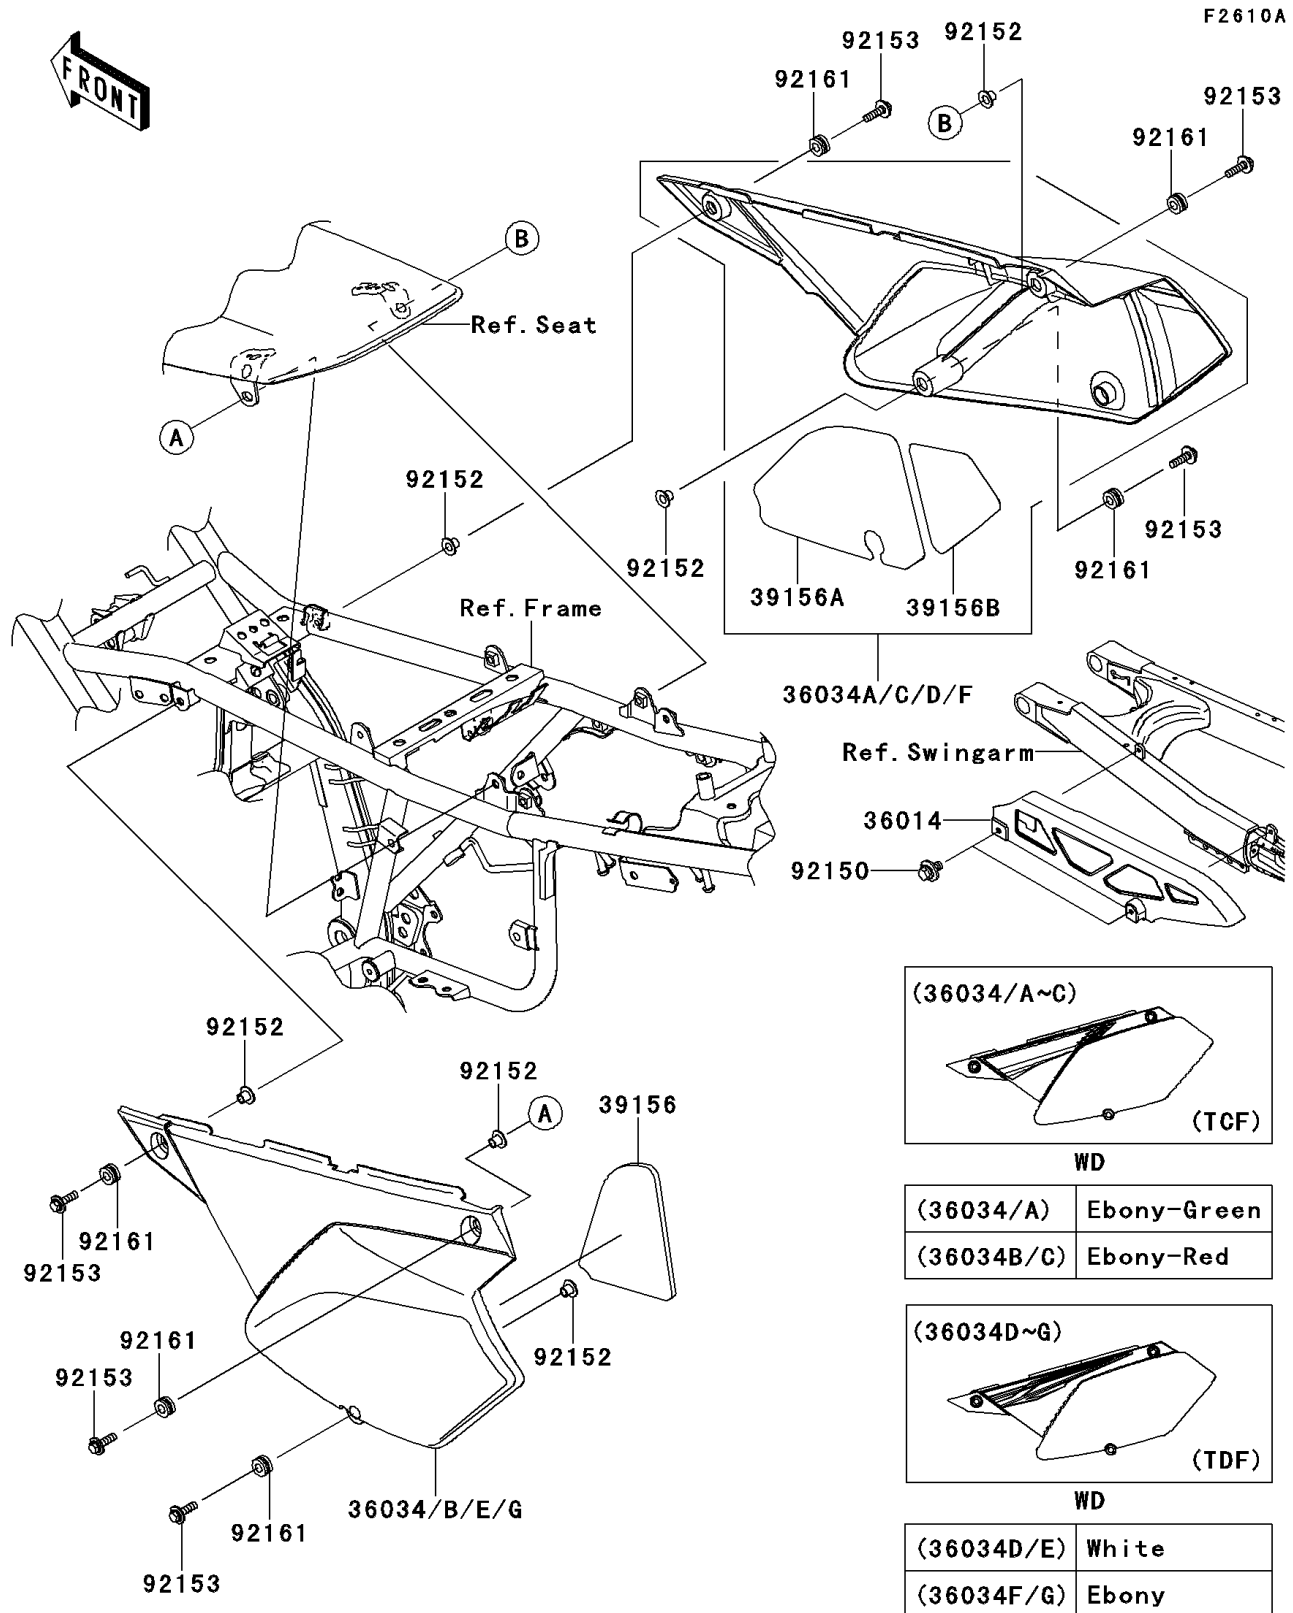

2012 KLX® 250S PARTS DIAGRAM

Side Covers/Chain Cover(TCF/TDF)

2012 KLX® 250S PARTS LIST

Side Covers/Chain Cover(TCF/TDF)

ITEM NAME	PART NUMBER	QUANTITY
CASE-CHAIN (Ref # 36014)	36014-0050	1
COVER-SIDE-SUB,LH,EBONY (Ref # 36034)	36034-5394-6C	1
COVER-SIDE-SUB,RH,EBONY (Ref # 36034A)	36034-5395-6C	1
COVER-SIDE-SUB,LH,EBONY (Ref # 36034B)	36034-5396-6C	1
COVER-SIDE-SUB,RH,EBONY (Ref # 36034C)	36034-5397-6C	1
PAD,SIDE COVER,LH (Ref # 39156)	39156-0197	1
PAD,SIDE COVER,RH (Ref # 39156A)	39156-0198	1
PAD,SIDE COVER,RH (Ref # 39156B)	39156-0199	1
BOLT,6X12 (Ref # 92150)	92150-1435	2
COLLAR (Ref # 92152)	92152-0237	6
BOLT,FLANGED,6X22 (Ref # 92153)	92153-0950	6
DAMPER (Ref # 92161)	92161-0685	6