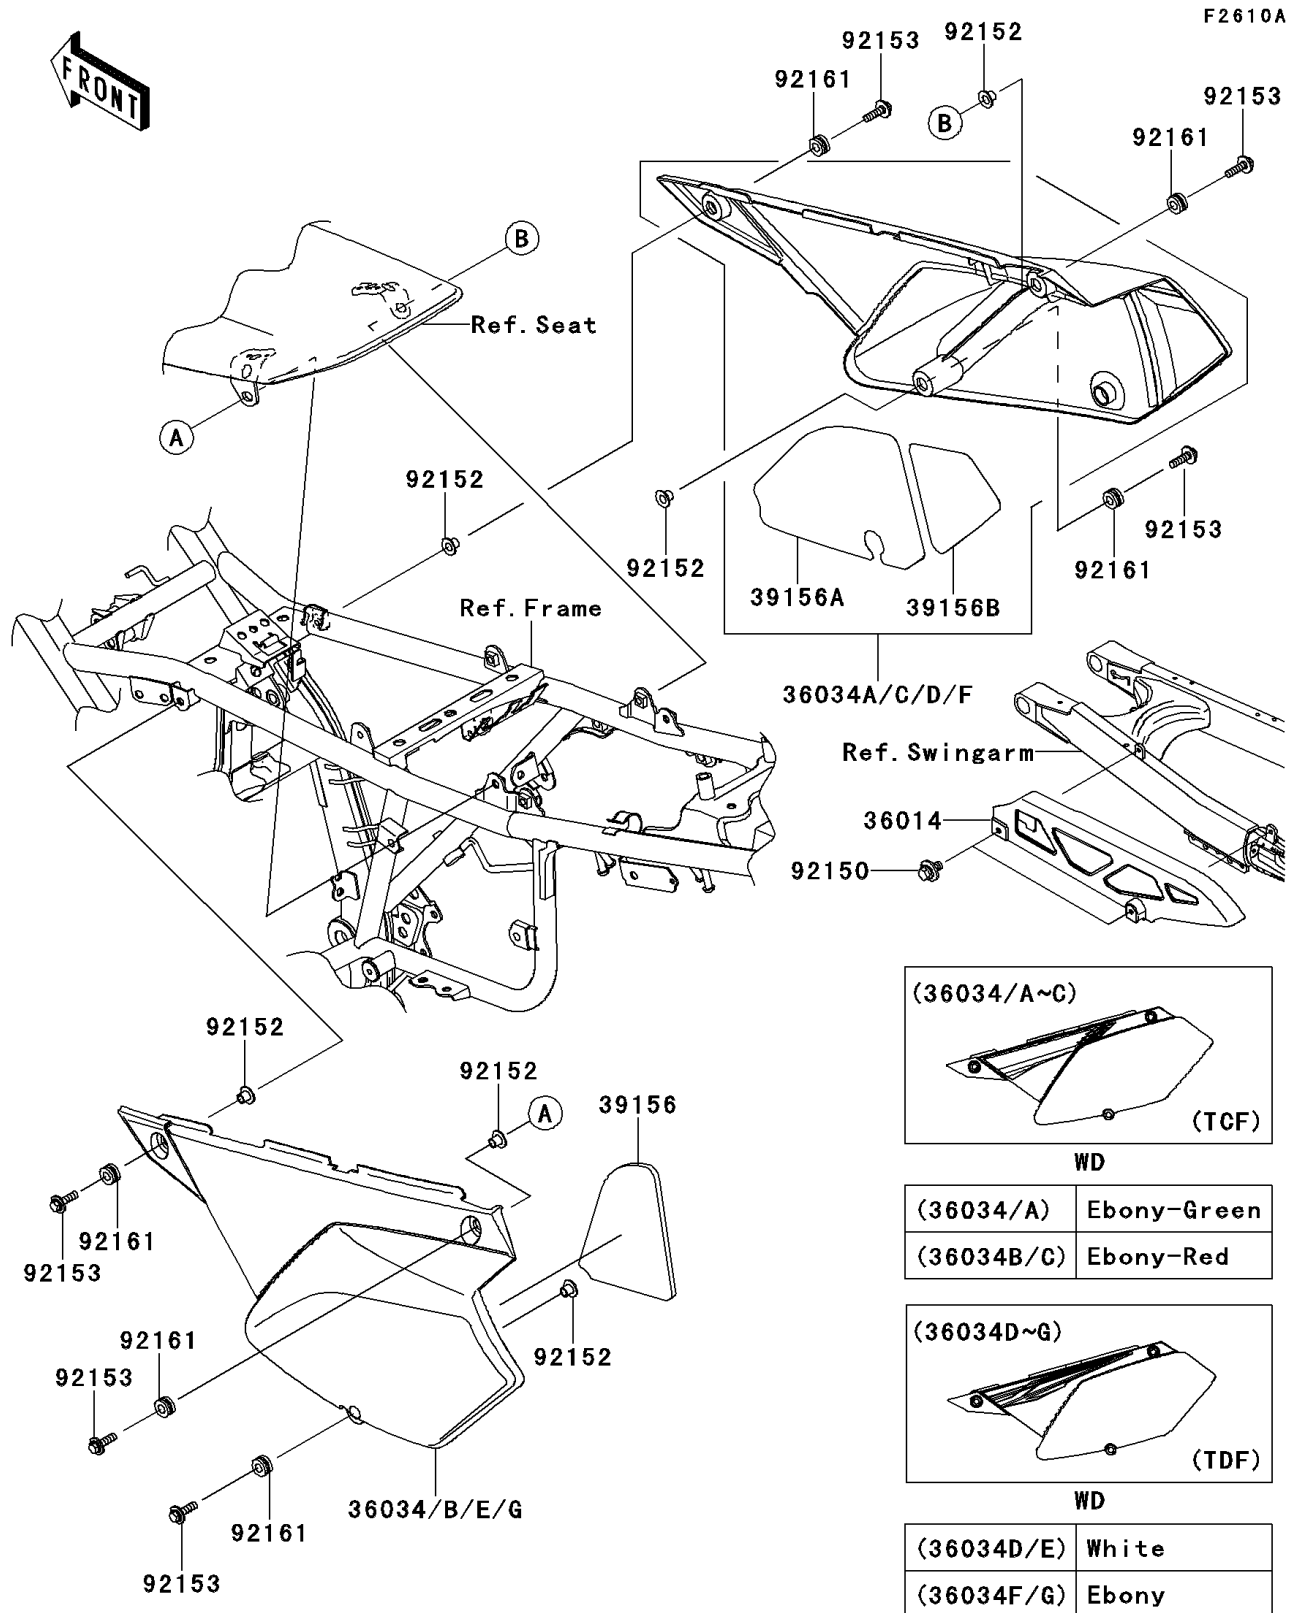

2013 KLX® 250S PARTS DIAGRAM

Side Covers/Chain Cover(TCF/TDF)

2013 KLX® 250S PARTS LIST

Side Covers/Chain Cover(TCF/TDF)

ITEM NAME	PART NUMBER	QUANTITY
CASE-CHAIN (Ref # 36014)	36014-0050	1
COVER-SIDE-SUB,B.WHITE (Ref # 36034D)	36034-5475-266	1
COVER-SIDE-SUB,B.WHITE (Ref # 36034E)	36034-5476-266	1
COVER-SIDE-SUB,RH,EBONY (Ref # 36034F)	36034-5477-6C	1
COVER-SIDE-SUB,LH,EBONY (Ref # 36034G)	36034-5478-6C	1
PAD,SIDE COVER,LH (Ref # 39156)	39156-0197	1
PAD,SIDE COVER,RH (Ref # 39156A)	39156-0198	1
PAD,SIDE COVER,RH (Ref # 39156B)	39156-0199	1
BOLT,6X12 (Ref # 92150)	92150-1435	2
COLLAR (Ref # 92152)	92152-0237	6
BOLT,FLANGED,6X22 (Ref # 92153)	92153-0950	6
DAMPER (Ref # 92161)	92161-0685	6