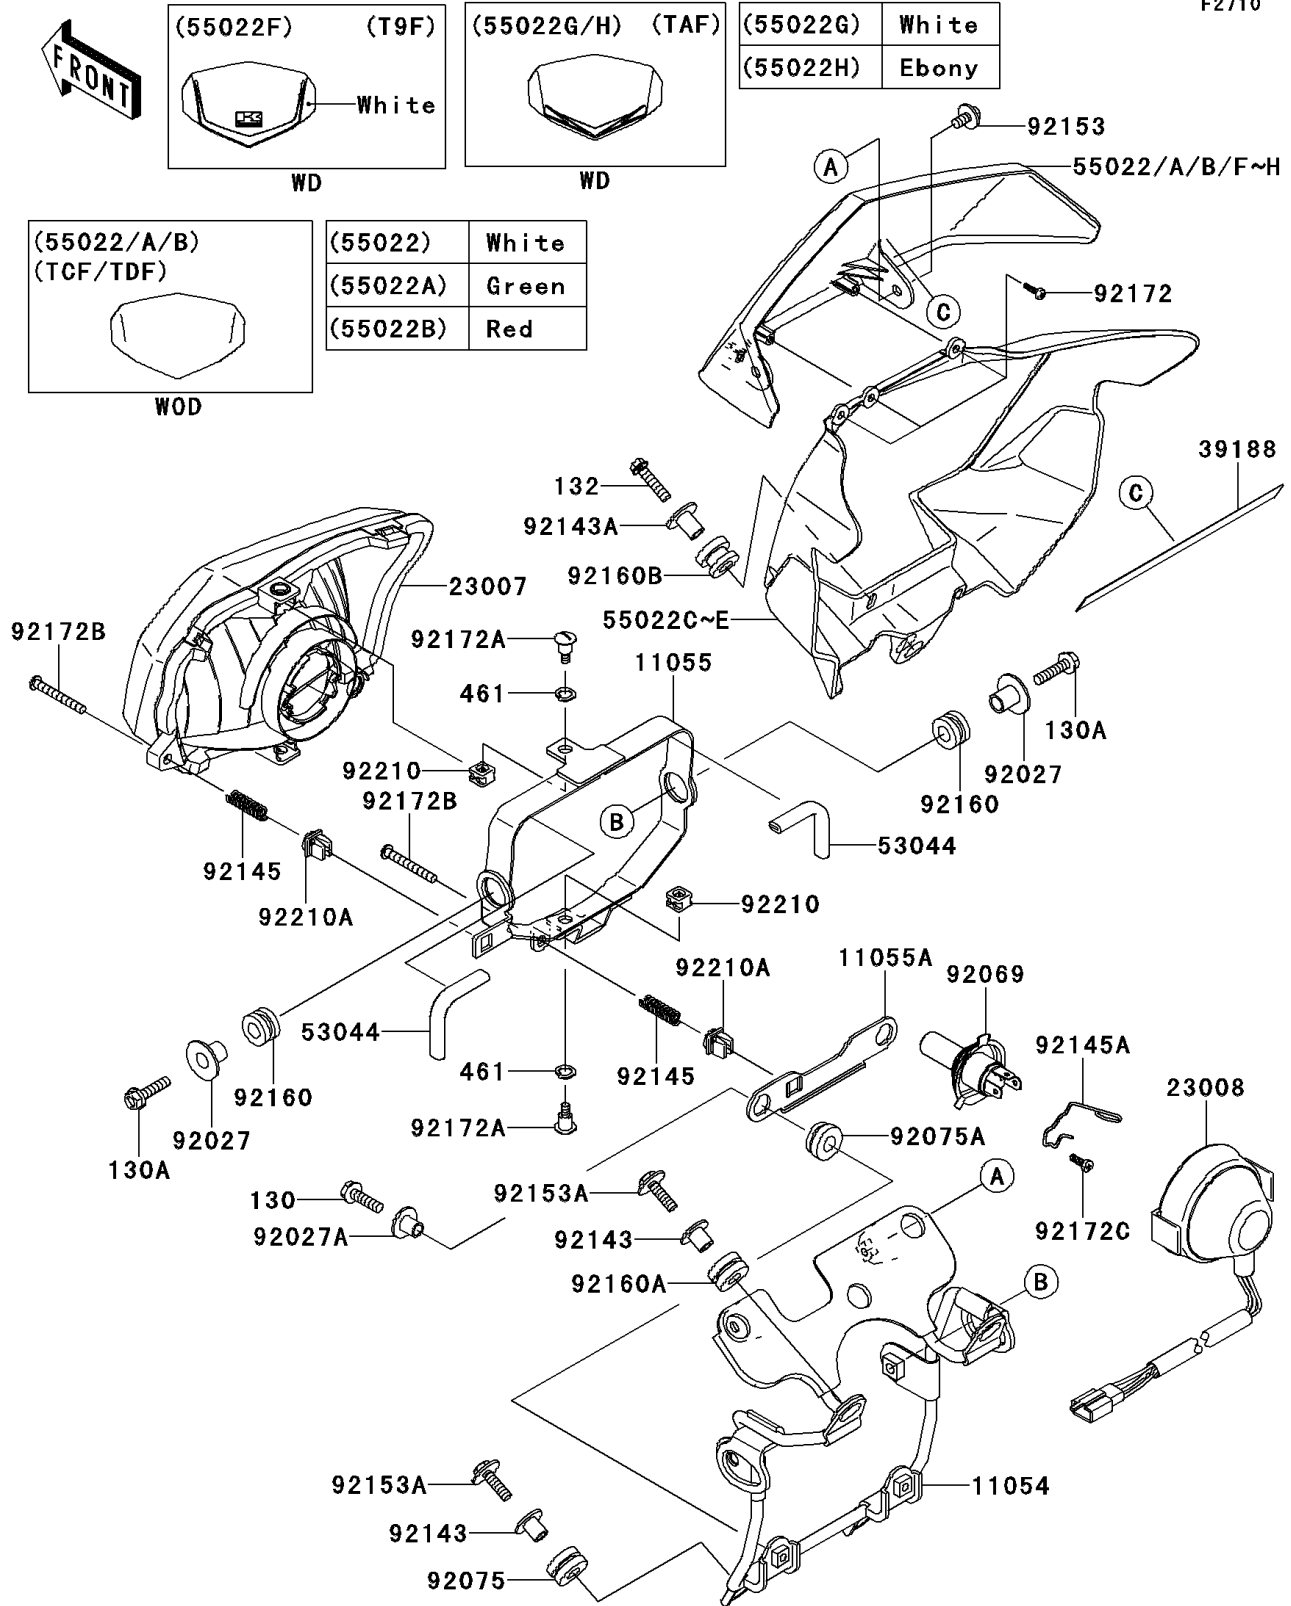

# 2012 KLX®250S PARTS DIAGRAM

Headlight(s)

F2710

## 2012 KLX® 250S PARTS LIST

Headlight(s)

ITEM NAME	PART NUMBER	QUANTITY
-----------	-------------	----------