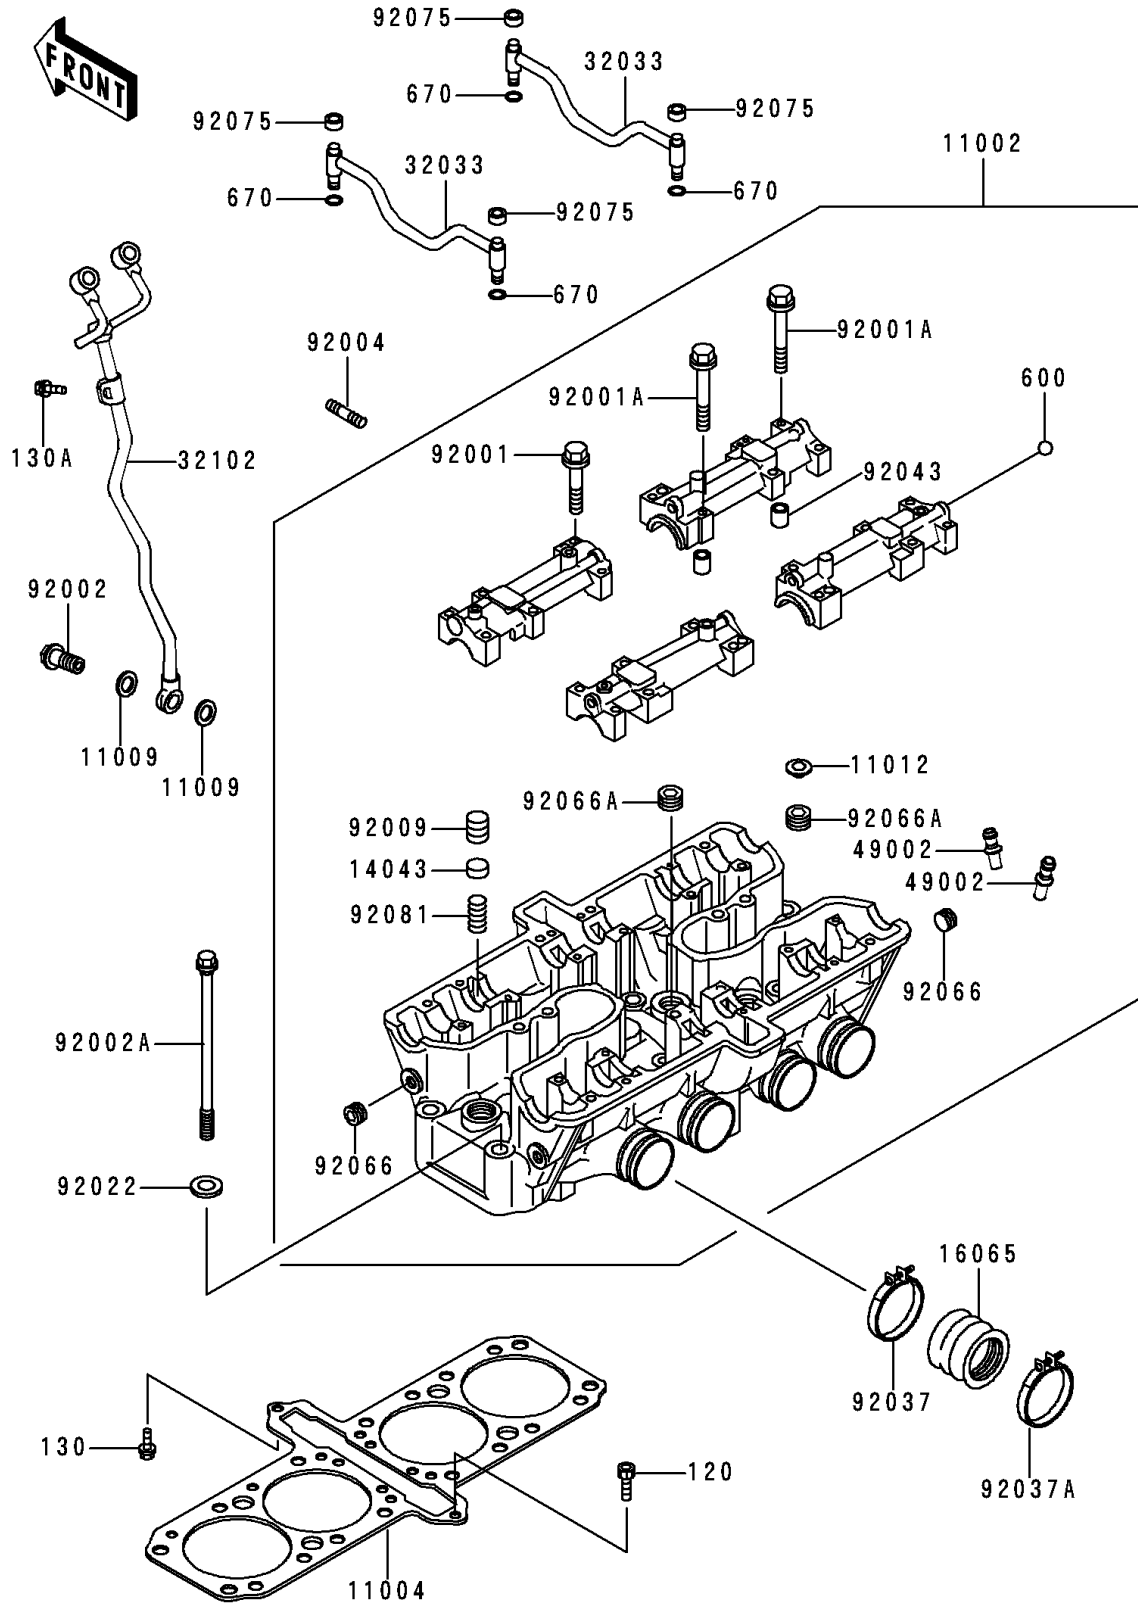

1996 Voyager XII PARTS DIAGRAM

Cylinder Head

E1111

1996 Voyager XII PARTS LIST

Cylinder Head

ITEM NAME	PART NUMBER	QUANTITY
BOLT-SOCKET,8X30 (Ref # 120)	120P0830	1
BOLT-FLANGED,8X30 (Ref # 130)	130G0830	1
BOLT-FLANGED,6X10 (Ref # 130A)	130N0610	1
BALL-STEEL,1/4" (Ref # 600)	600A0800	8
O RING,6MM (Ref # 670)	670D1506	4
HEAD-ASSY-CYLINDER (Ref # 11002)	11002-1239	1
GASKET-HEAD (Ref # 11004)	11004-1146	1
GASKET,12.4X17X1.5 (Ref # 11009)	11009-1376	6
CAP,PLUG (Ref # 11012)	11012-1493	2
FILTER,OIL (Ref # 14043)	14043-1056	4
HOLDER-CARBURETOR (Ref # 16065)	16065-1140	4
PIPE,OIL (Ref # 32033)	32033-1939	2
PIPE,OIL (Ref # 32102)	32102-1331	1
GUIDE-VALVE (Ref # 49002)	49002-1052	16
BOLT,FLANGED,6X38 (Ref # 92001)	92001-1105	16
BOLT,6X46 (Ref # 92001A)	92001-1872	8
BOLT,BANJO,12X27 (Ref # 92002)	92002-1655	3
BOLT,11X164 (Ref # 92002A)	92002-1660	12
STUD,8X28 (Ref # 92004)	92004-1110	8
SCREW (Ref # 92009)	92009-1410	4
WASHER,11.5X20.5X1.6 (Ref # 92022)	92022-1768	12
CLAMP (Ref # 92037)	92037-1523	4
CLAMP (Ref # 92037A)	92037-1843	4
PIN,6.2X8X14 (Ref # 92043)	92043-1263	8
PLUG,OIL LINE,1/8X7 (Ref # 92066)	92066-1227	4
PLUG (Ref # 92066A)	92066-1253	4
DAMPER,OIL PIPE (Ref # 92075)	92075-1802	4
SPRING (Ref # 92081)	92081-1943	4