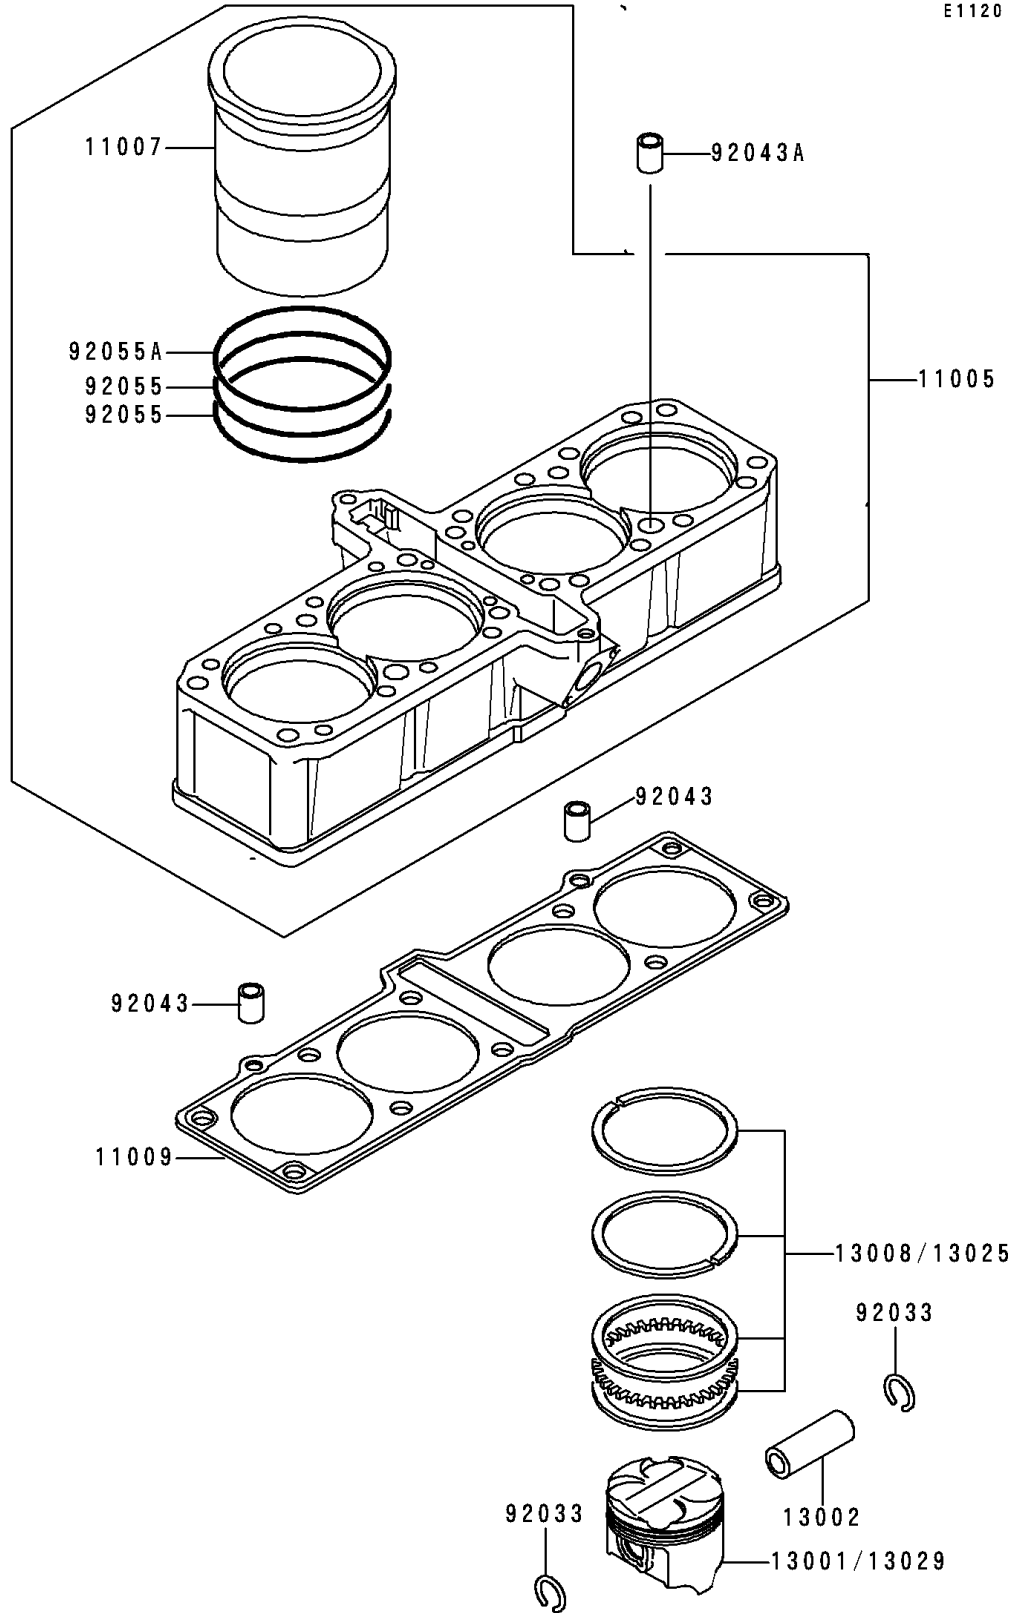

# 1997 Voyager XII PARTS DIAGRAM

Cylinder/Piston(s)

E1120

## 1997 Voyager XII PARTS LIST

Cylinder/Piston(s)

ITEM NAME	PART NUMBER	QUANTITY
CYLINDER-ENGINE (Ref # 11005)	11005-1537	1
LINER-CYLINDER (Ref # 11007)	11007-1084	4
GASKET,CYLINDER BASE (Ref # 11009)	11009-1554	1
PISTON-ENGINE,STD (Ref # 13001)	13001-1222	4
PIN-PISTON (Ref # 13002)	13002-1060	4
RING-SET-PISTON,STD (Ref # 13008)	13008-1071	4
RING-SET-PISTON L,O/S 0.50 (Ref # 13025)	13025-1070	4
PISTON-ENGINE L,O/S 0.50 (Ref # 13029)	13029-1143	4
RING-SNAP (Ref # 92033)	92033-1207	8
PIN,8.2X10X14 (Ref # 92043)	92043-1264	2
PIN,11.5X14X14 (Ref # 92043A)	92043-1279	2
RING-O,84.4X2.4 (Ref # 92055)	92055-1323	8
RING-O,82.5X2 (Ref # 92055A)	92055-1331	4