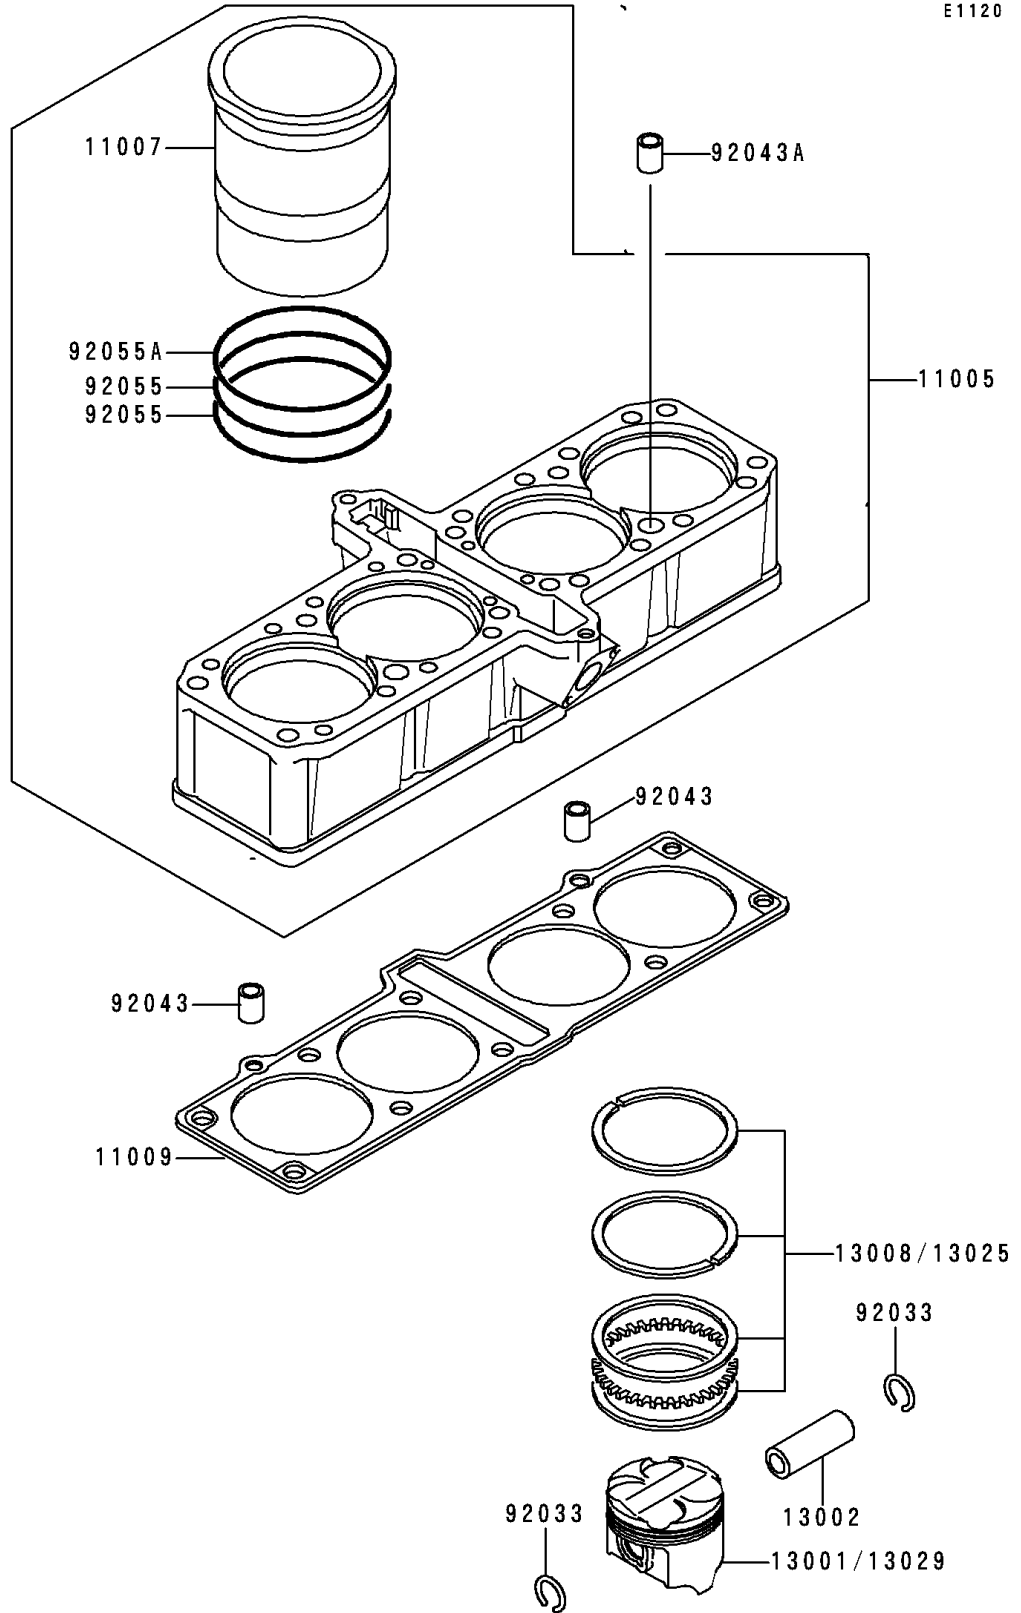

1998 Voyager XII PARTS DIAGRAM

Cylinder/Piston(s)

E1120

1998 Voyager XII PARTS LIST

Cylinder/Piston(s)

ITEM NAME	PART NUMBER	QUANTITY
CYLINDER-ENGINE (Ref # 11005)	11005-1537	1
LINER-CYLINDER (Ref # 11007)	11007-1084	4
GASKET,CYLINDER BASE (Ref # 11009)	11009-1554	1
PISTON-ENGINE,STD (Ref # 13001)	13001-1222	4
PIN-PISTON (Ref # 13002)	13002-1060	4
RING-SET-PISTON,STD (Ref # 13008)	13008-1071	4
RING-SET-PISTON L,O/S 0.50 (Ref # 13025)	13025-1070	4
PISTON-ENGINE L,O/S 0.50 (Ref # 13029)	13029-1143	4
RING-SNAP (Ref # 92033)	92033-1207	8
PIN,8.2X10X14 (Ref # 92043)	92043-1264	2
PIN,11.5X14X14 (Ref # 92043A)	92043-1279	2
RING-O,84.4X2.4 (Ref # 92055)	92055-1323	8
RING-O,82.5X2 (Ref # 92055A)	92055-1331	4