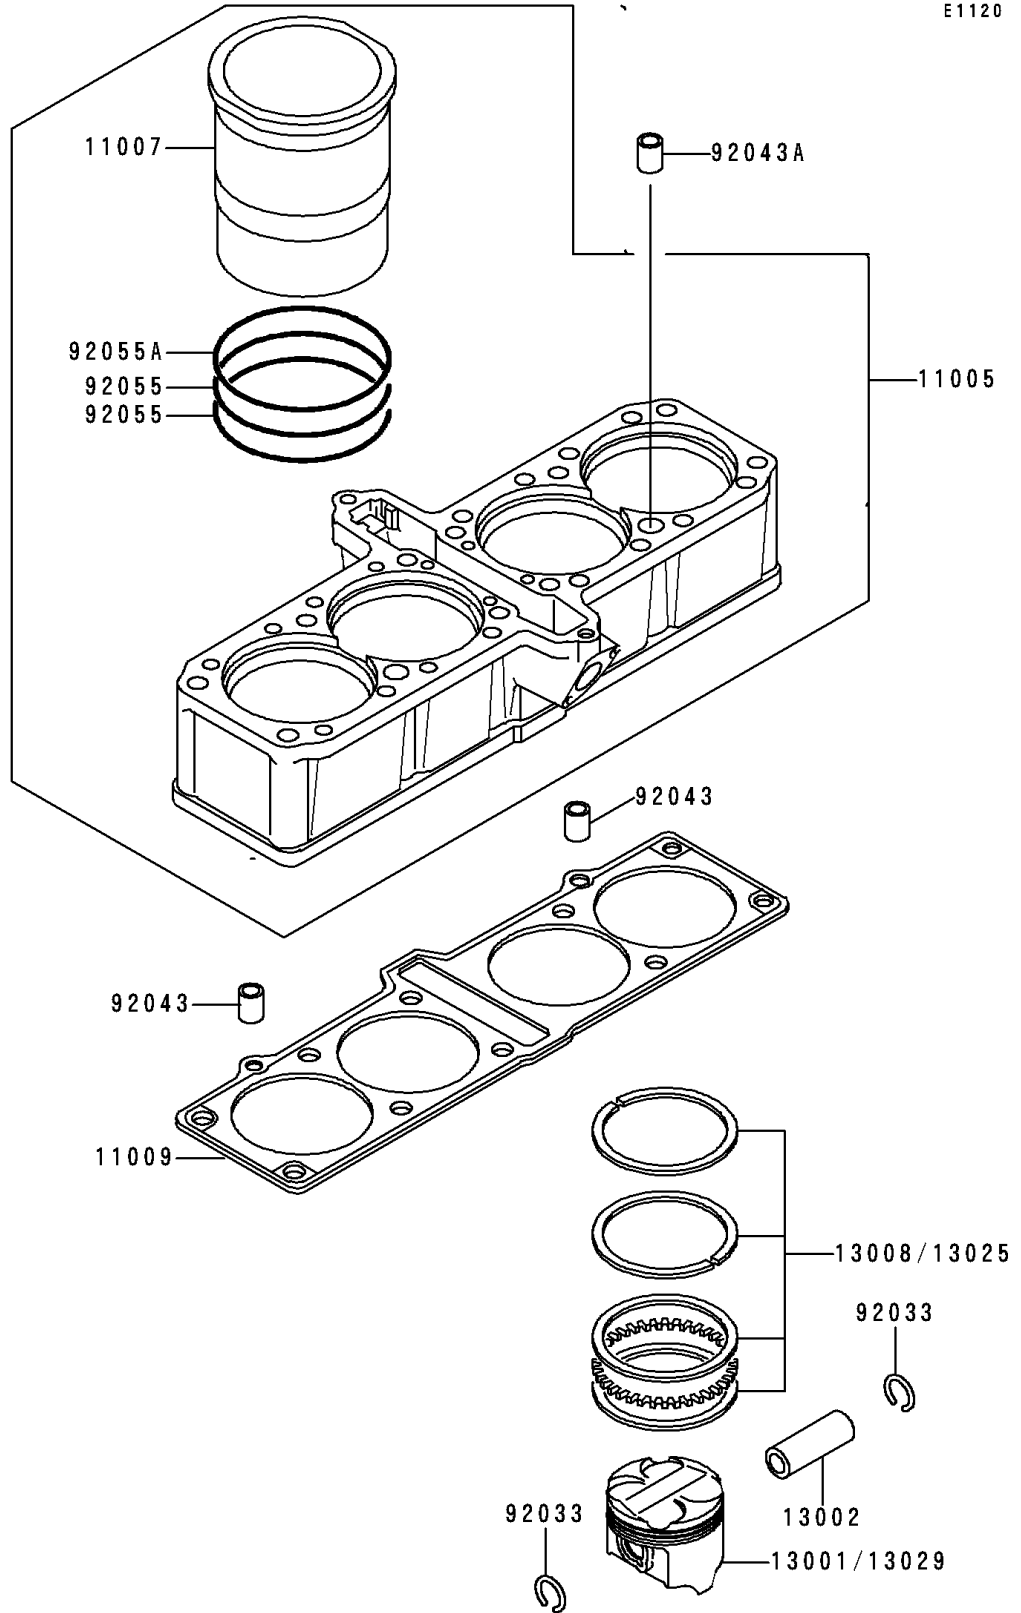

2000 Voyager XII PARTS DIAGRAM

Cylinder/Piston(s)

E1120

2000 Voyager XII PARTS LIST

Cylinder/Piston(s)

ITEM NAME	PART NUMBER	QUANTITY
CYLINDER-ENGINE (Ref # 11005)	11005-1537	1
LINER-CYLINDER (Ref # 11007)	11007-1084	4
GASKET,CYLINDER BASE (Ref # 11009)	11009-1554	1
PISTON-ENGINE,STD (Ref # 13001)	13001-1222	4
PIN-PISTON (Ref # 13002)	13002-1060	4
RING-SET-PISTON,STD (Ref # 13008)	13008-1071	4
RING-SET-PISTON L,O/S 0.50 (Ref # 13025)	13025-1070	4
PISTON-ENGINE L,O/S 0.50 (Ref # 13029)	13029-1143	4
RING-SNAP (Ref # 92033)	92033-1207	8
PIN,8.2X10X14 (Ref # 92043)	92043-1264	2
PIN,11.5X14X14 (Ref # 92043A)	92043-1279	2
RING-O,84.4X2.4 (Ref # 92055)	92055-1323	8
RING-O,82.5X2 (Ref # 92055A)	92055-1331	4