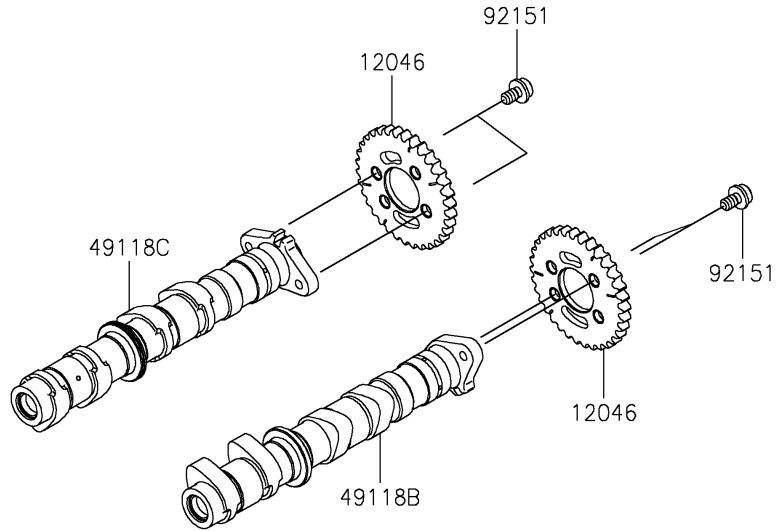

2021 Z400 ABS PARTS DIAGRAM

Camshaft(s)/Tensioner

E1230

2021 Z400 ABS PARTS LIST

Camshaft(s)/Tensioner

ITEM NAME	PART NUMBER	QUANTITY
SPROCKET,34T (Ref # 12046)	12046-0599	2
TENSIONER-ASSY (Ref # 12048)	12048-0111	1
GUIDE-CHAIN,UPP (Ref # 12053)	12053-0051	1
GUIDE-CHAIN,RR (Ref # 12053A)	12053-0244	1
GUIDE-CHAIN,FR (Ref # 12053B)	12053-0245	1
GUIDE-CHAIN,LWR (Ref # 12053C)	12053-0246	1
CAMSHAFT-COMP,INTAKE (Ref # 49118)	49118-0913	1
CAMSHAFT-COMP,EXHAUST (Ref # 49118A)	49118-0914	1
RING-O,18.8X1.9 (Ref # 92055)	92055-086	1
CHAIN,CAM,92RH2015 126M (Ref # 92057)	92057-0602	1
BOLT,SOCKET,6X10 (Ref # 92151)	92151-1829	4
BOLT,FLANGED-SMALL,6X25 (Ref # 92154)	92154-0117	2
BOLT,SOCKET,8X29.2 (Ref # 92154A)	92154-0953	1
BOLT,FLANGED,6X14 (Ref # 92154B)	92154-2907	1
WASHER,9X18X1 (Ref # 92200)	92200-1954	1