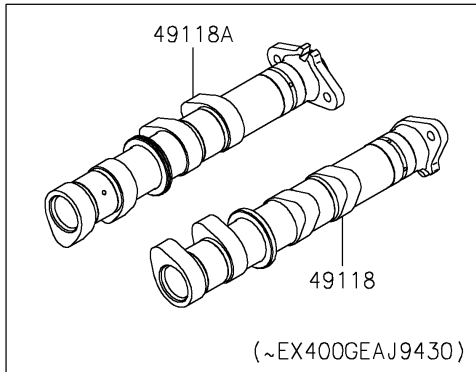

2021 Z400 ABS PARTS DIAGRAM

Camshaft(s)/Tensioner

E1230

2021 Z400 ABS PARTS LIST

Camshaft(s)/Tensioner

ITEM NAME	PART NUMBER	QUANTITY
SPROCKET,34T (Ref # 12046)	12046-0599	2
TENSIONER-ASSY (Ref # 12048)	12048-0111	1
GUIDE-CHAIN,UPP (Ref # 12053)	12053-0051	1
GUIDE-CHAIN,RR (Ref # 12053A)	12053-0244	1
GUIDE-CHAIN,FR (Ref # 12053B)	12053-0245	1
GUIDE-CHAIN,LWR (Ref # 12053C)	12053-0246	1
CAMSHAFT-COMP,INTAKE (Ref # 49118)	49118-0913	1
CAMSHAFT-COMP,EXHAUST (Ref # 49118A)	49118-0914	1
RING-O,18.8X1.9 (Ref # 92055)	92055-086	1
CHAIN,CAM,92RH2015 126M (Ref # 92057)	92057-0602	1
BOLT,SOCKET,6X10 (Ref # 92151)	92151-1829	4
BOLT,FLANGED-SMALL,6X25 (Ref # 92154)	92154-0117	2
BOLT,SOCKET,8X29.2 (Ref # 92154A)	92154-0953	1
BOLT,FLANGED,6X14 (Ref # 92154B)	92154-2907	1
WASHER,9X18X1 (Ref # 92200)	92200-1954	1