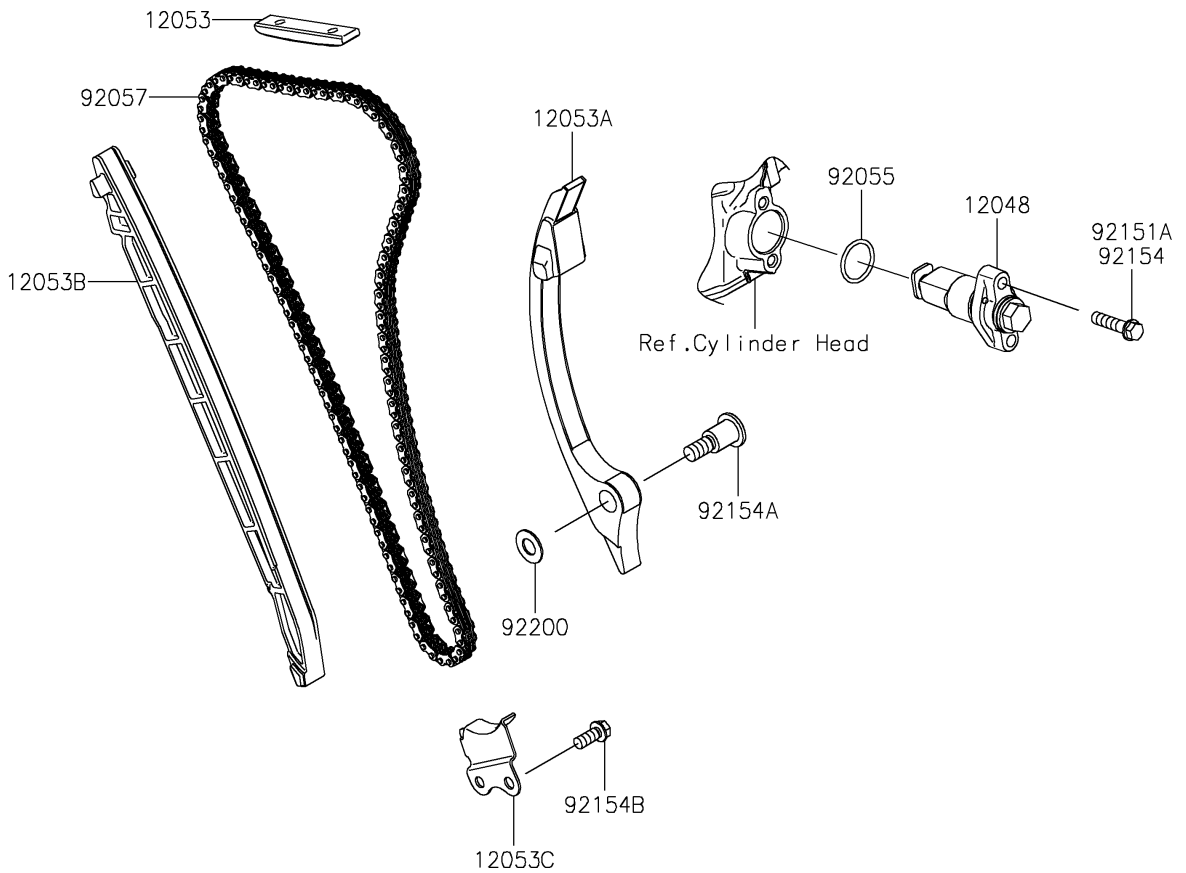

2021 Z400 ABS PARTS DIAGRAM

Camshaft(s)/Tensioner

E1230

2021 Z400 ABS PARTS LIST

Camshaft(s)/Tensioner

ITEM NAME	PART NUMBER	QUANTITY
SPROCKET,34T (Ref # 12046)	12046-0599	2
TENSIONER-ASSY (Ref # 12048)	12048-0111	1
GUIDE-CHAIN,UPP (Ref # 12053)	12053-0051	1
GUIDE-CHAIN,RR (Ref # 12053A)	12053-0244	1
GUIDE-CHAIN,FR (Ref # 12053B)	12053-0245	1
GUIDE-CHAIN,LWR (Ref # 12053C)	12053-0246	1
CAMSHAFT-COMP,INTAKE (Ref # 49118)	49118-0913	1
CAMSHAFT-COMP,EXHAUST (Ref # 49118A)	49118-0914	1
RING-O,18.8X1.9 (Ref # 92055)	92055-086	1
CHAIN,CAM,92RH2015 126M (Ref # 92057)	92057-0602	1
BOLT,SOCKET,6X10 (Ref # 92151)	92151-1829	4
BOLT,FLANGED-SMALL,6X25 (Ref # 92154)	92154-0117	2
BOLT,SOCKET,8X29.2 (Ref # 92154A)	92154-0953	1
BOLT,FLANGED,6X14 (Ref # 92154B)	92154-2907	1
WASHER,9X18X1 (Ref # 92200)	92200-1954	1