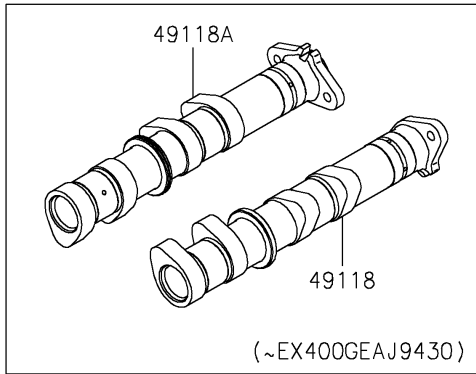

2022 Z400 ABS PARTS DIAGRAM

Camshaft(s)/Tensioner

E1230

2022 Z400 ABS PARTS LIST

Camshaft(s)/Tensioner

ITEM NAME	PART NUMBER	QUANTITY
-----------	-------------	----------