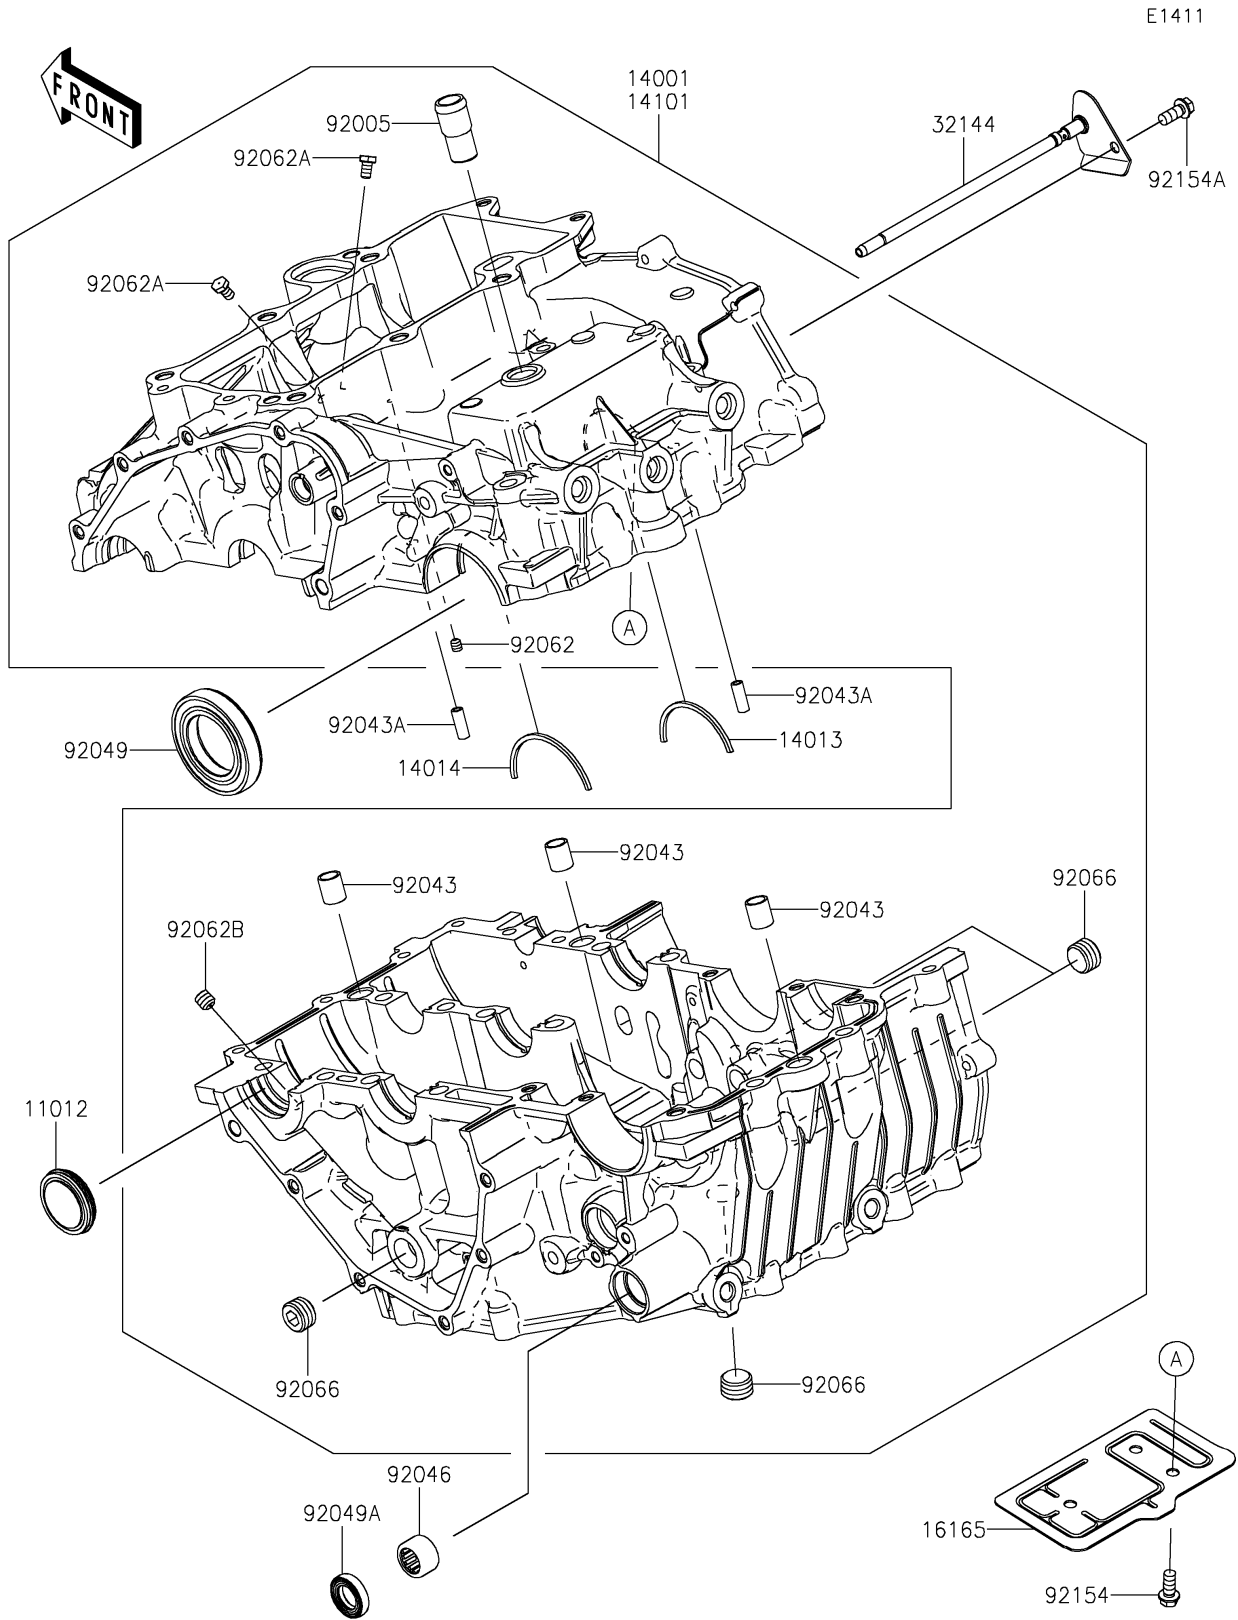

2021 Z400 PARTS DIAGRAM

Crankcase

2021 Z400 PARTS LIST

Crankcase

ITEM NAME	PART NUMBER	QUANTITY
CAP,LH (Ref # 11012)	11012-1770	1
SET-CRANKCASE (Ref # 14001)	14001-0717	1
RING-POSITION (Ref # 14013)	14013-004	1
PLATE-POSITION (Ref # 14014)	14014-0576	1
SEPARATOR (Ref # 16165)	16165-0016	1
PIPE-ASSY (Ref # 32144)	32144-0008	1
FITTING,BREATHER (Ref # 92005)	92005-0713	1
PIN,12X14 (Ref # 92043)	92043-0963	3
PIN,3.5X6X16 (Ref # 92043A)	92043-1309	2
BEARING-NEEDLE,HK1412FM (Ref # 92046)	92046-0043	1
SEAL-OIL (Ref # 92049)	92049-0799	1
SEAL-OIL,TC14245 (Ref # 92049A)	92049-1520	1
NOZZLE (Ref # 92062)	92062-0004	1
NOZZLE (Ref # 92062A)	92062-0047	2
NOZZLE (Ref # 92062B)	92062-0048	1
PLUG,PT3/8X10 (Ref # 92066)	92066-0003	4
BOLT,FLANGED,6X14 (Ref # 92154)	92154-1426	3
BOLT,FLANGED,6X14 (Ref # 92154A)	92154-2907	1