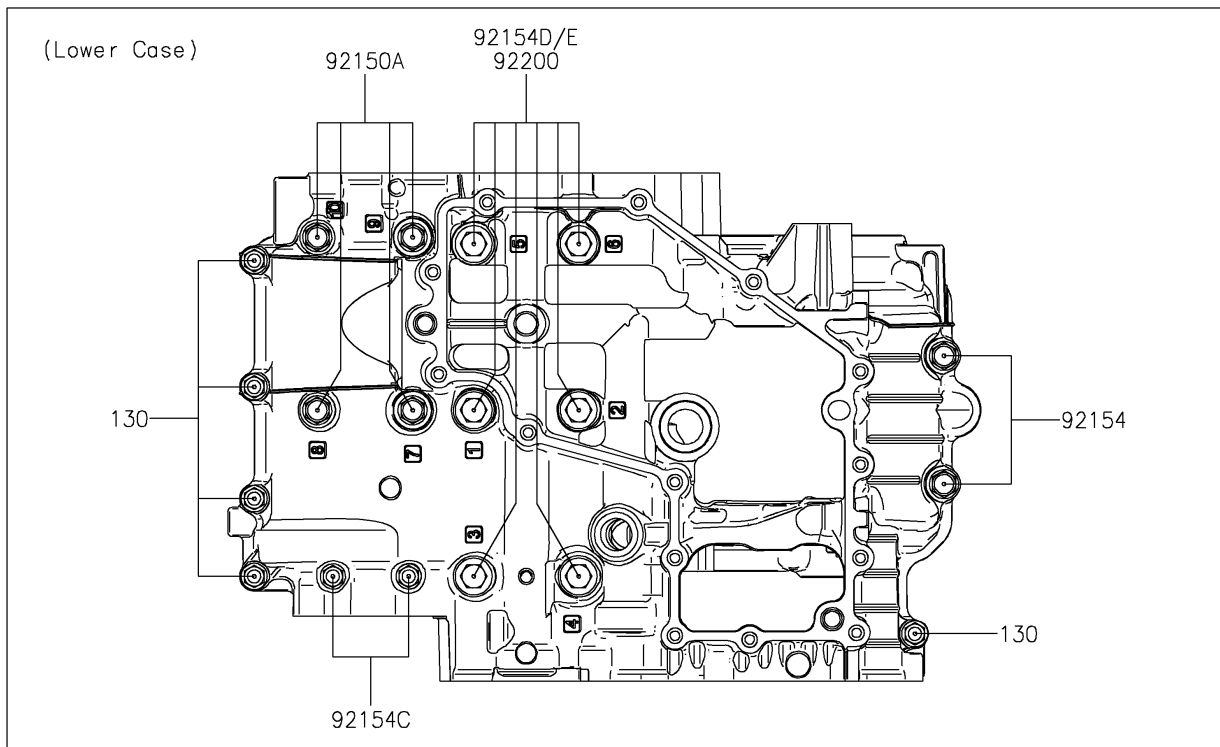

2021 Z400 PARTS DIAGRAM

Crankcase Bolt Pattern

E1412

2021 Z400 PARTS LIST

Crankcase Bolt Pattern

ITEM NAME	PART NUMBER	QUANTITY
BOLT,8X80 (Ref # 92150)	92150-1162	2
BOLT,8X70 (Ref # 92150A)	92150-1483	4
BOLT,FLANGED,8X40 (Ref # 92154)	92154-0992	2
BOLT,FLANGED,6X72 (Ref # 92154A)	92154-2679	2
BOLT,FLANGED,6X52 (Ref # 92154B)	92154-2680	2
BOLT,FLANGED,6X76 (Ref # 92154C)	92154-2681	2
BOLT,FLANGED,9X105 (Ref # 92154D)	92154-2986	6
WASHER,9.2X19X2.3 (Ref # 92200)	92200-0115	6
BOLT-FLANGED,6X30 (Ref # 130)	130CA0630	5