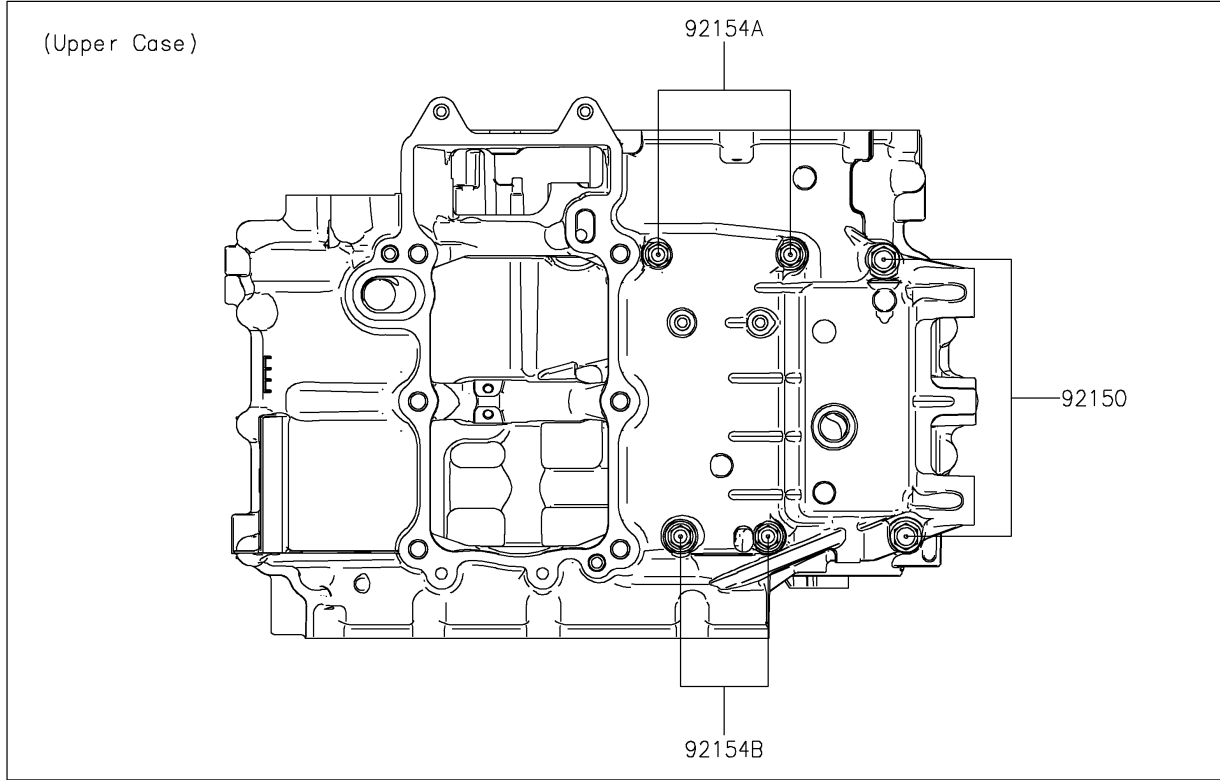

2021 Z400 PARTS DIAGRAM

Crankcase Bolt Pattern

E1412

2021 Z400 PARTS LIST

Crankcase Bolt Pattern

ITEM NAME	PART NUMBER	QUANTITY
BOLT,8X80 (Ref # 92150)	92150-1162	2
BOLT,8X70 (Ref # 92150A)	92150-1483	4
BOLT,FLANGED,8X40 (Ref # 92154)	92154-0992	2
BOLT,FLANGED,6X72 (Ref # 92154A)	92154-2679	2
BOLT,FLANGED,6X52 (Ref # 92154B)	92154-2680	2
BOLT,FLANGED,6X76 (Ref # 92154C)	92154-2681	2
BOLT,FLANGED,9X105 (Ref # 92154D)	92154-2986	6
WASHER,9.2X19X2.3 (Ref # 92200)	92200-0115	6
BOLT-FLANGED,6X30 (Ref # 130)	130CA0630	5