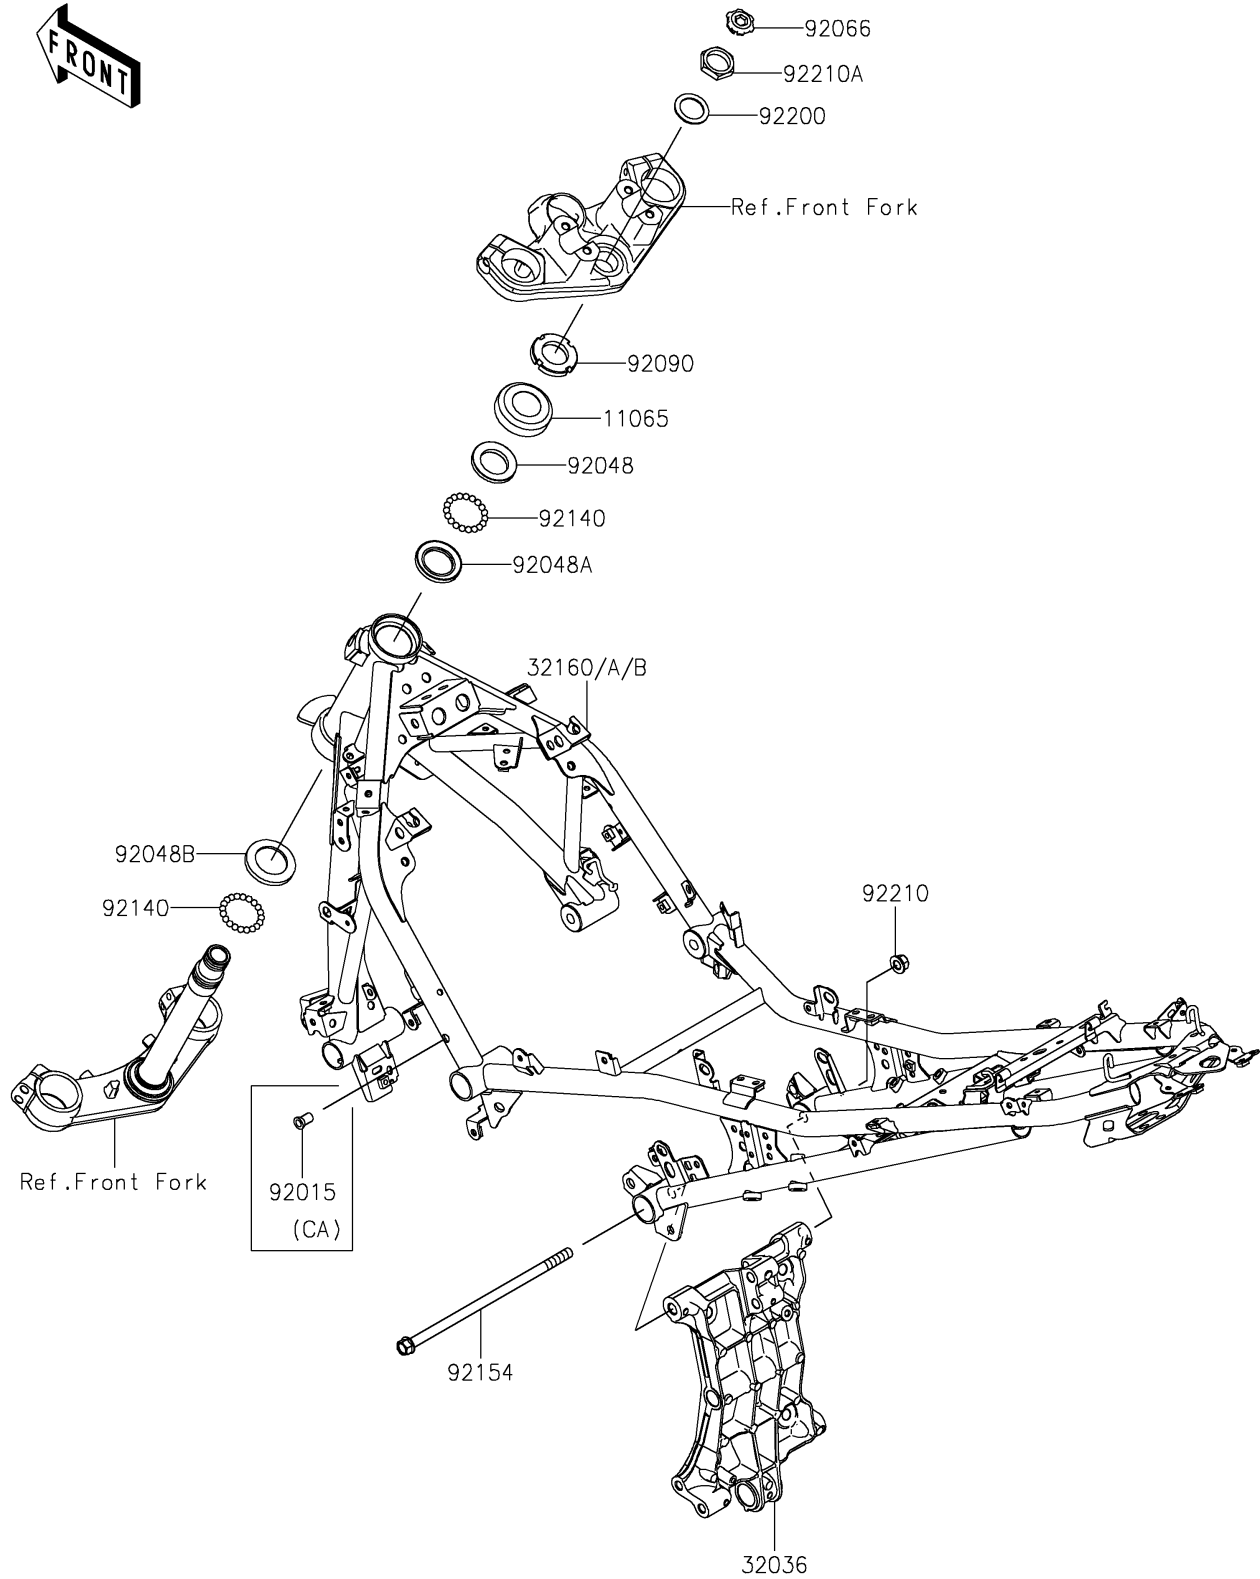

2023 Z400 ABS PARTS DIAGRAM

Frame(DMFNN-DPFNN/DRFNN)

F2120

2023 Z400 ABS PARTS LIST

Frame(DMFNN-DPFNN/DRFNN)

ITEM NAME	PART NUMBER	QUANTITY
FRAME-COMP,M.GREEN (Ref # 32160B)	32160-1944-54S	1