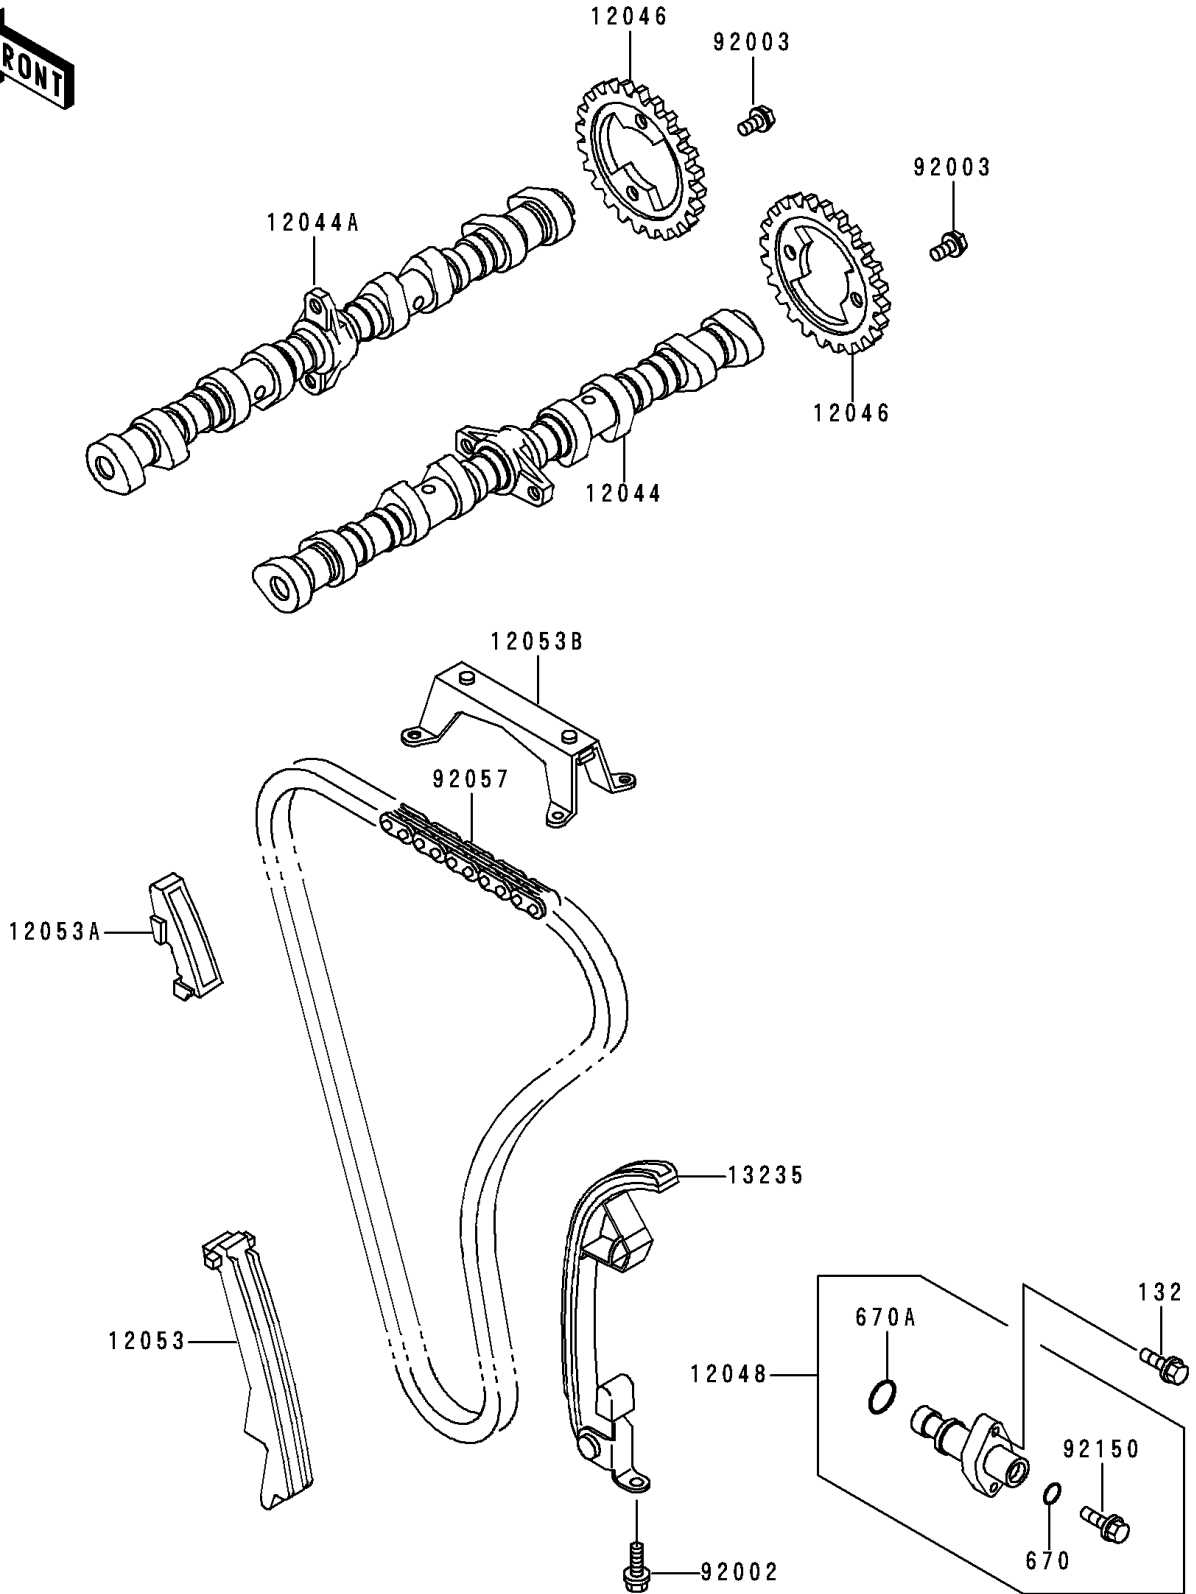

# 1996 Voyager XII PARTS DIAGRAM

Camshaft(s)/Tensioner

E1230

# 1996 Voyager XII PARTS LIST

Camshaft(s)/Tensioner

ITEM NAME	PART NUMBER	QUANTITY
BOLT-FLANGED-SMALL (Ref # 132)	132G0625	2
O RING (Ref # 670)	670D2010	1
O RING,21MM (Ref # 670A)	670D2021	1
CAMSHAFT-VALVE,INTAKE (Ref # 12044)	12044-1165	1
CAMSHAFT-VALVE,EXHAUST (Ref # 12044A)	12044-1166	1
SPROCKET,CAMSHAFT,40T (Ref # 12046)	12046-1081	2
TENSIONER-ASSY (Ref # 12048)	12048-1075	1
GUIDE-CHAIN,FR,LOW (Ref # 12053)	12053-1182	1
GUIDE-CHAIN,FR,UPP (Ref # 12053A)	12053-1183	1
GUIDE-CHAIN,UPP (Ref # 12053B)	12053-1185	1
GUIDE-COMP,CHAIN,RR (Ref # 13235)	13235-1058	1
BOLT,6X14 (Ref # 92002)	92002-1656	1
BOLT,FLANGED,6X11 (Ref # 92003)	92003-208	4
CHAIN,CAMSHAFT (Ref # 92057)	92057-1206	1
BOLT,TENSIONER (Ref # 92150)	92150-1381	1