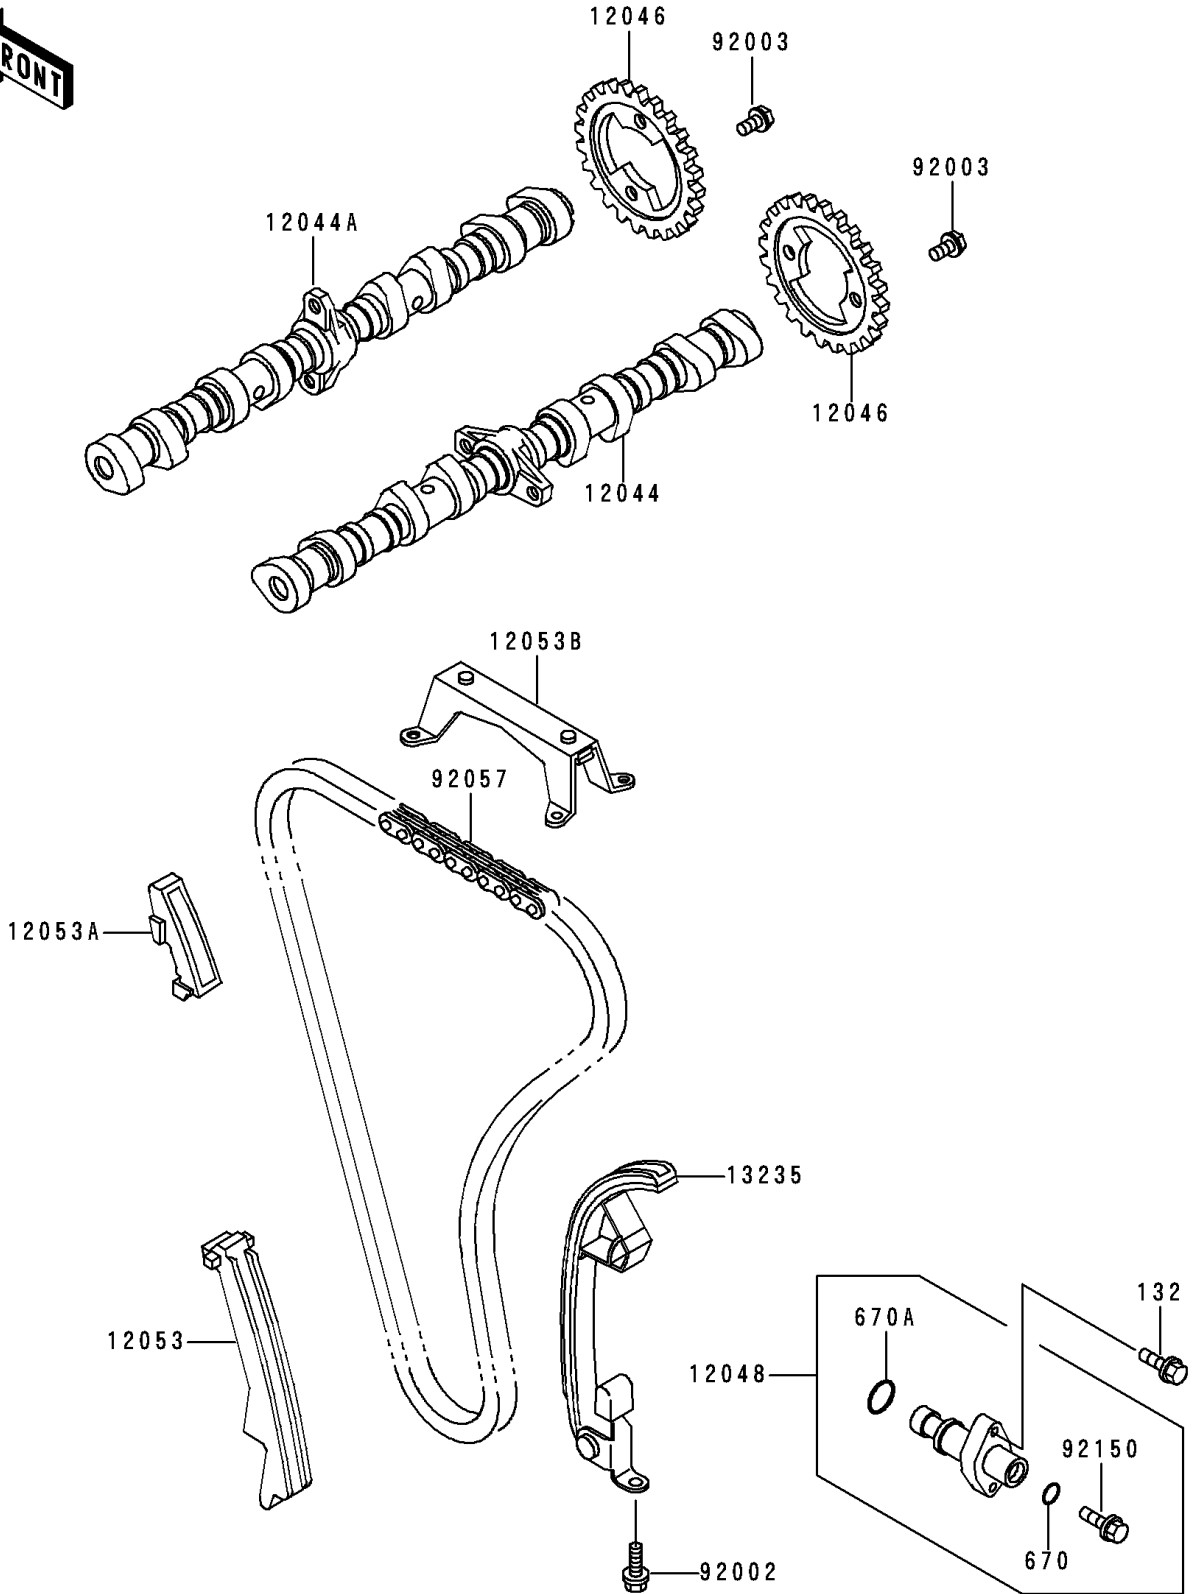

1996 Voyager XII PARTS DIAGRAM

Camshaft(s)/Tensioner

E1230

1996 Voyager XII PARTS LIST

Camshaft(s)/Tensioner

ITEM NAME	PART NUMBER	QUANTITY
BOLT-FLANGED-SMALL (Ref # 132)	132G0625	2
O RING (Ref # 670)	670D2010	1
O RING,21MM (Ref # 670A)	670D2021	1
CAMSHAFT-VALVE,INTAKE (Ref # 12044)	12044-1165	1
CAMSHAFT-VALVE,EXHAUST (Ref # 12044A)	12044-1166	1
SPROCKET,CAMSHAFT,40T (Ref # 12046)	12046-1081	2
TENSIONER-ASSY (Ref # 12048)	12048-1075	1
GUIDE-CHAIN,FR,LOW (Ref # 12053)	12053-1182	1
GUIDE-CHAIN,FR,UPP (Ref # 12053A)	12053-1183	1
GUIDE-CHAIN,UPP (Ref # 12053B)	12053-1185	1
GUIDE-COMP,CHAIN,RR (Ref # 13235)	13235-1058	1
BOLT,6X14 (Ref # 92002)	92002-1656	1
BOLT,FLANGED,6X11 (Ref # 92003)	92003-208	4
CHAIN,CAMSHAFT (Ref # 92057)	92057-1206	1
BOLT,TENSIONER (Ref # 92150)	92150-1381	1