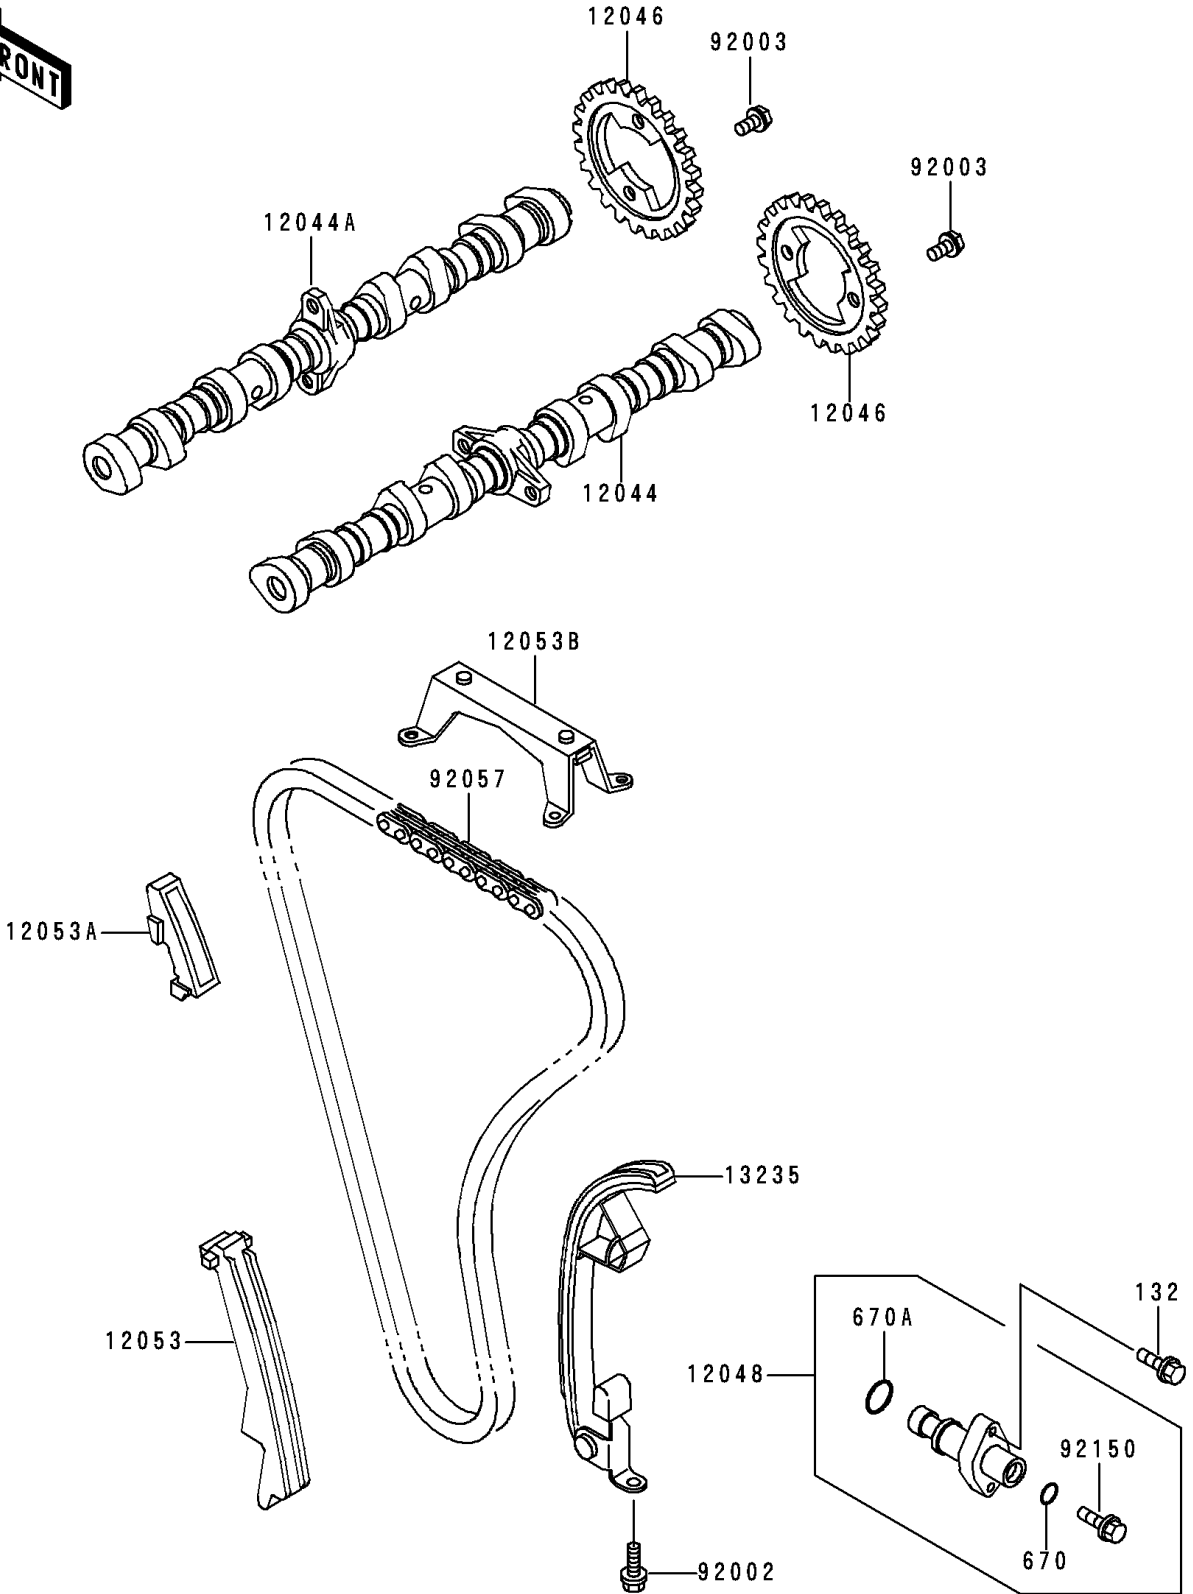

1998 Voyager XII PARTS DIAGRAM

Camshaft(s)/Tensioner

E1230

1998 Voyager XII PARTS LIST

Camshaft(s)/Tensioner

ITEM NAME	PART NUMBER	QUANTITY
BOLT-FLANGED-SMALL (Ref # 132)	132G0625	2
O RING (Ref # 670)	670D2010	1
O RING,21MM (Ref # 670A)	670D2021	1
CAMSHAFT-VALVE,INTAKE (Ref # 12044)	12044-1165	1
CAMSHAFT-VALVE,EXHAUST (Ref # 12044A)	12044-1166	1
SPROCKET,CAMSHAFT,40T (Ref # 12046)	12046-1081	2
TENSIONER-ASSY (Ref # 12048)	12048-1075	1
GUIDE-CHAIN,FR,LOW (Ref # 12053)	12053-1182	1
GUIDE-CHAIN,FR,UPP (Ref # 12053A)	12053-1183	1
GUIDE-CHAIN,UPP (Ref # 12053B)	12053-1185	1
GUIDE-COMP,CHAIN,RR (Ref # 13235)	13235-1058	1
BOLT,6X14 (Ref # 92002)	92002-1656	1
BOLT,FLANGED,6X11 (Ref # 92003)	92003-208	4
CHAIN,CAMSHAFT (Ref # 92057)	92057-1206	1
BOLT,TENSIONER (Ref # 92150)	92150-1381	1