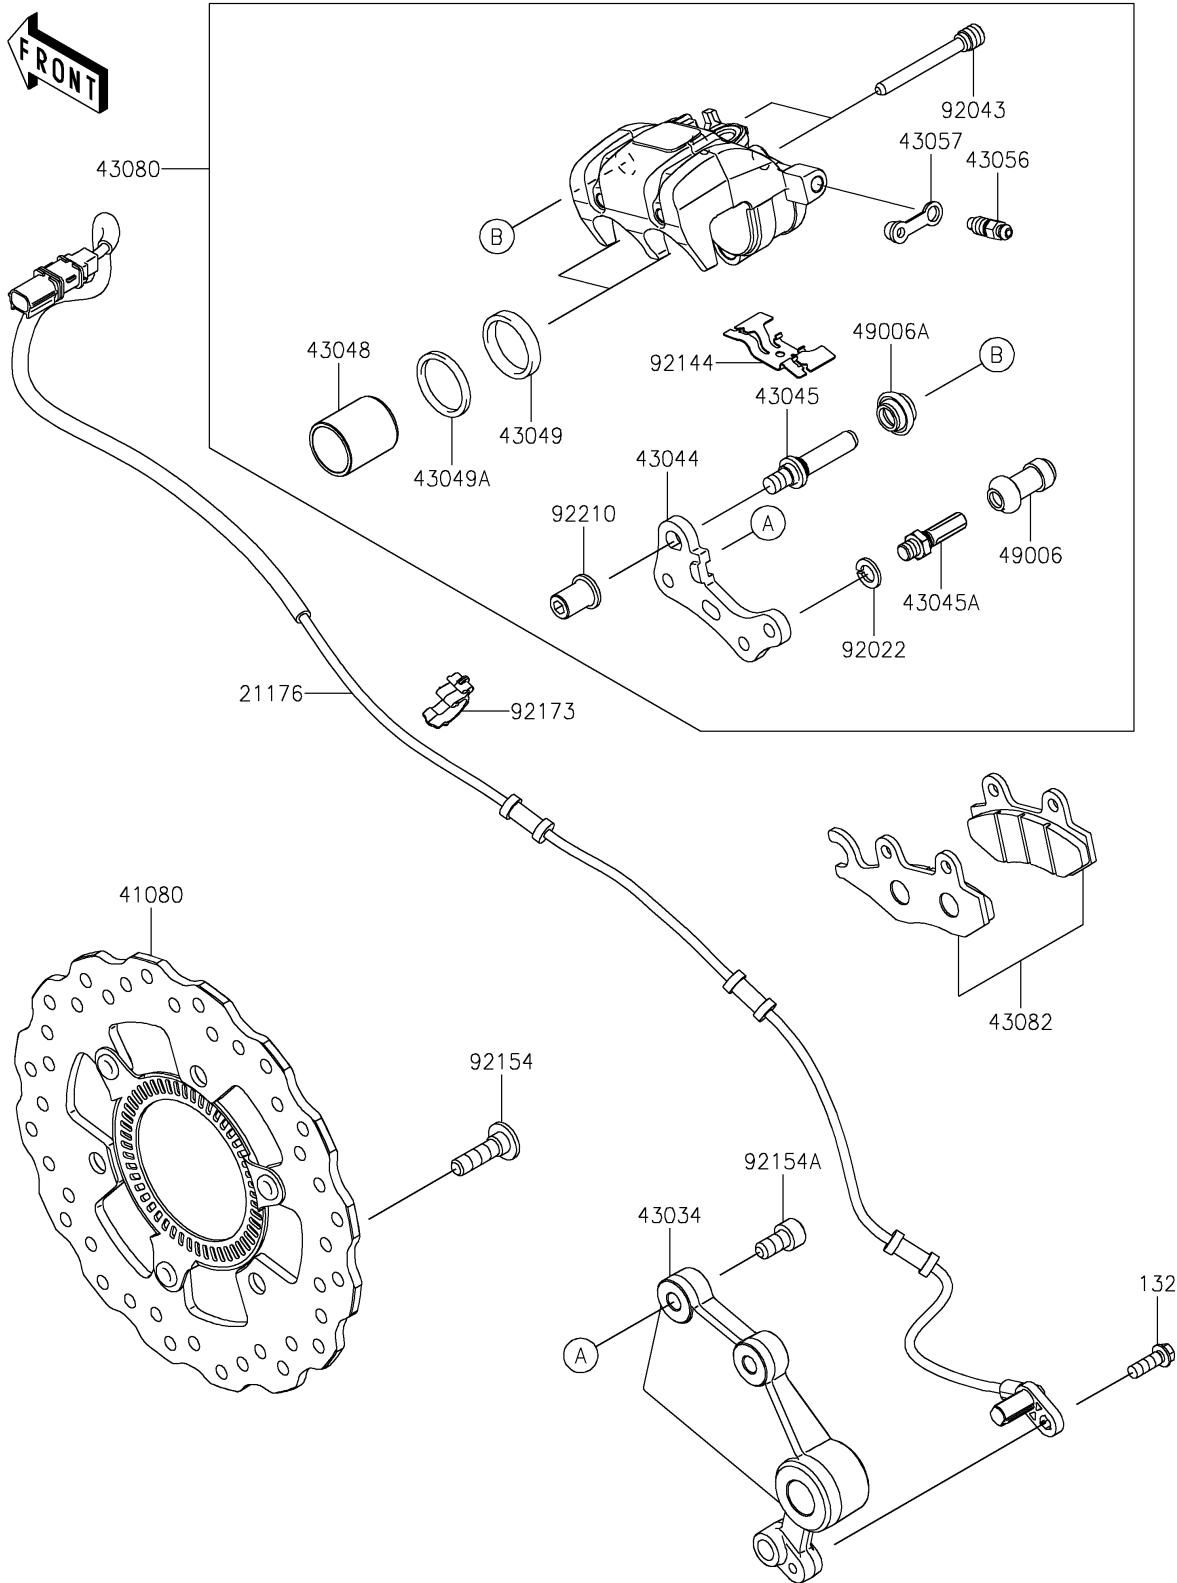

2021 Z400 ABS PARTS DIAGRAM

Rear Brake(DMFNN-DNFNL)

F2294

2021 Z400 ABS PARTS LIST

Rear Brake(DMFNN-DNFNL)

ITEM NAME	PART NUMBER	QUANTITY
SENSOR,SPEED,RR (Ref # 21176)	21176-0856	1
DISC,RR,W/R,BLACK (Ref # 41080)	41080-0686-11H	1
HOLDER-BRAKE (Ref # 43034)	43034-0138	1
HOLDER-COMP-CALIPER (Ref # 43044)	43044-1112	1
SHAFT-CALIPER (Ref # 43045)	43045-0013	1
SHAFT-CALIPER (Ref # 43045A)	43045-1010	1
PISTON-CALIPER (Ref # 43048)	43048-1068	2
PACKING,PISTON SEAL (Ref # 43049)	43049-1060	2
PACKING,PISTON SEAL (Ref # 43049A)	43049-1061	2
BREATHER-BRAKE (Ref # 43056)	43056-0004	1
CAP-BREATHER (Ref # 43057)	43057-1001	1
CALIPER-SUB-ASSY,RR,BLACK (Ref # 43080)	43080-0245-DJ	1
PAD-ASSY-BRAKE (Ref # 43082)	43082-0128	1
BOOT,CALIPER (Ref # 49006)	49006-1088	1
BOOT,CALIPER (Ref # 49006A)	49006-1242	1
WASHER,WAVE (Ref # 92022)	92022-1373	1
PIN,HANGER (Ref # 92043)	92043-1507	2
SPRING,PAD (Ref # 92144)	92144-1847	1
BOLT,SOCKET,8X30 (Ref # 92154)	92154-1865	3
BOLT-SOCKET,8X16 (Ref # 92154A)	92154-7088	2
CLAMP,HOSE&SENSOR LINE (Ref # 92173)	92173-1614	1
NUT (Ref # 92210)	92210-0615	1
BOLT-FLANGED-SMALL,6X18 (Ref # 132)	132BC0618	1