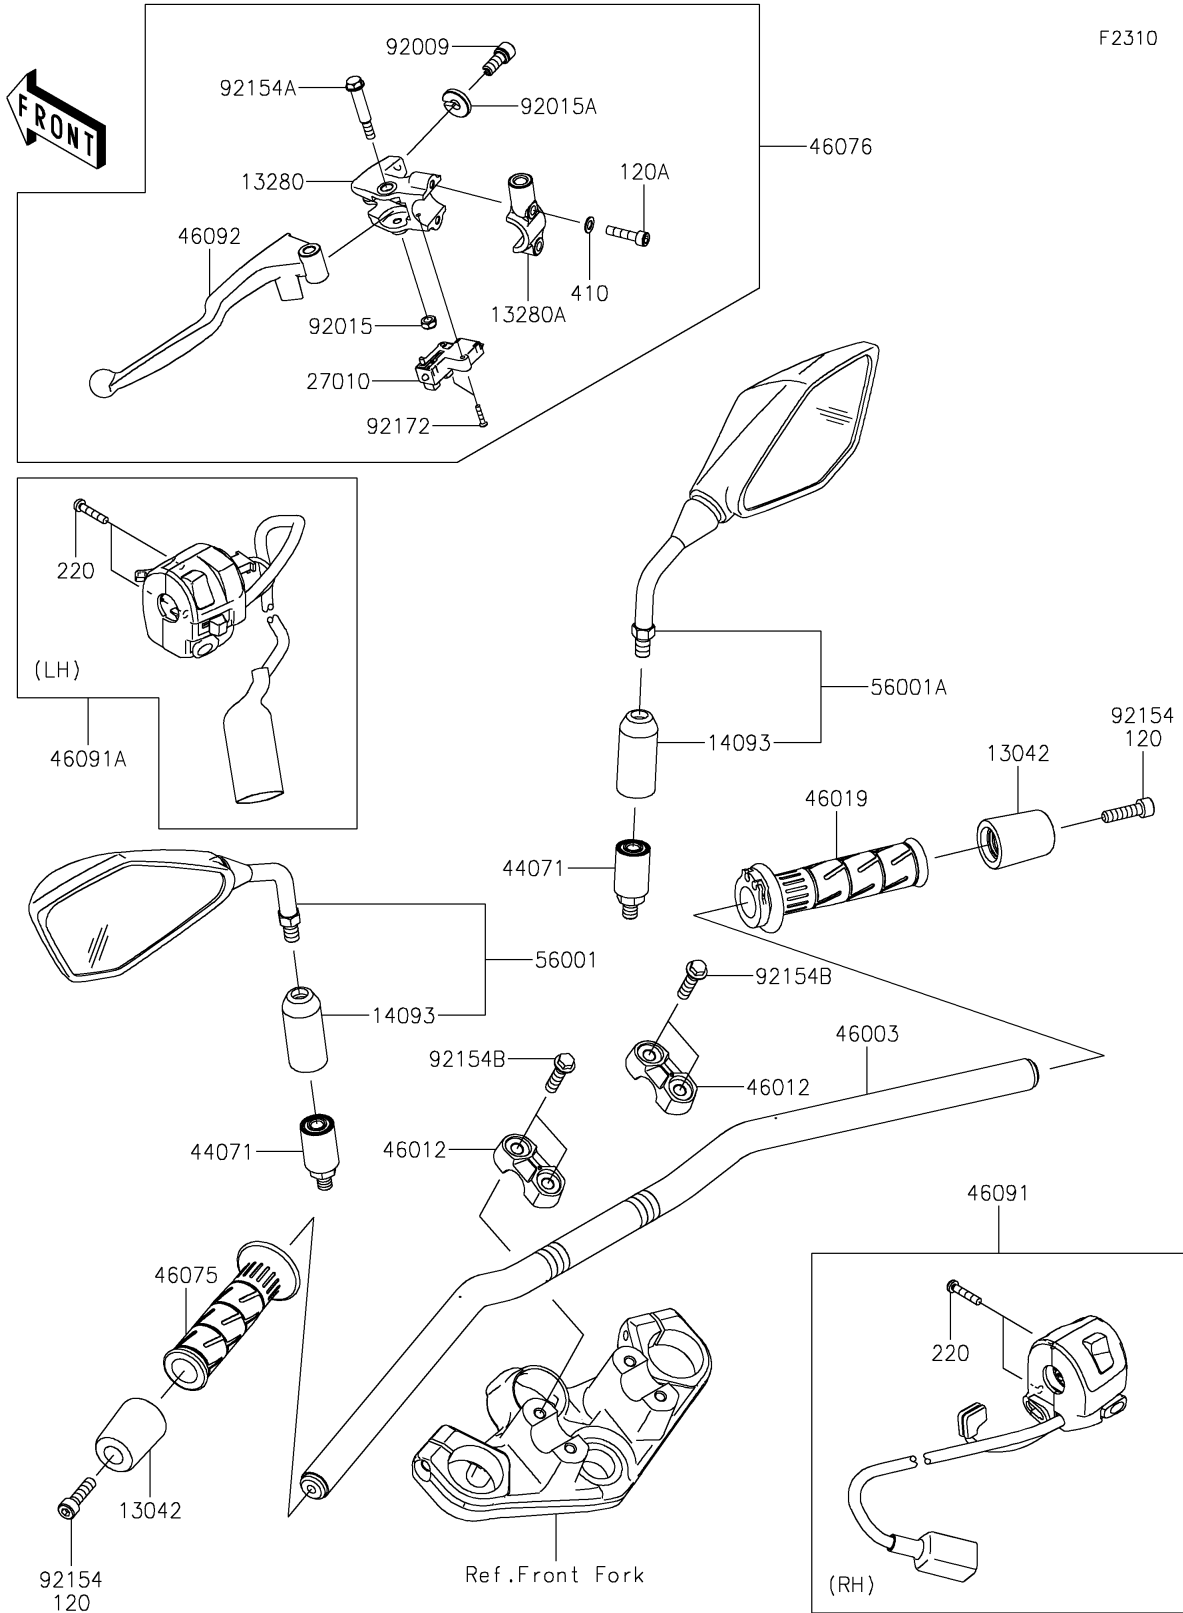

2021 Z400 ABS PARTS DIAGRAM

Handlebar

2021 Z400 ABS PARTS LIST

Handlebar

ITEM NAME	PART NUMBER	QUANTITY
WEIGHT,HANDLE (Ref # 13042)	13042-5007	2
HOLDER,LEVER (Ref # 13280)	13280-0929	1
HOLDER,MIRROR (Ref # 13280A)	13280-0930	1
COVER (Ref # 14093)	14093-0915	2
SWITCH,CLUTCH (Ref # 27010)	27010-0729	1
DAMPER-ASSY (Ref # 44071)	44071-1372	2
HANDLE (Ref # 46003)	46003-0772	1
HOLDER-HANDLE,UPP (Ref # 46012)	46012-0391	2
GRIP-ASSY,THROTTLE (Ref # 46019)	46019-0060	1
GRIP,HANDLE,LH (Ref # 46075)	46075-0564	1
LEVER-ASSY-GRIP,CLUTCH (Ref # 46076)	46076-0154	1
HOUSING-ASSY-CONTROL,RH (Ref # 46091)	46091-0432	1
HOUSING-ASSY-CONTROL,LH (Ref # 46091A)	46091-0433	1
LEVER-GRIP,CLUTCH (Ref # 46092)	46092-0562	1
MIRROR-ASSY,LH (Ref # 56001)	56001-0395	1
MIRROR-ASSY,RH (Ref # 56001A)	56001-0396	1
SCREW,CABLE ADJUST,8MM,BLACK (Ref # 92009)	92009-1134	1
NUT,LOCK,6MM,BLACK (Ref # 92015)	92015-1191	1
NUT,CABLE ADJUST LOCK,8MM,BLK (Ref # 92015A)	92015-1197	1
BOLT,SOCKET,8X30 (Ref # 92154)	92154-0440	2
BOLT,FLANGED,6X44 (Ref # 92154A)	92154-2331	1
BOLT,FLANGED,8X30 (Ref # 92154B)	92154-3840	4
SCREW,3X16 (Ref # 92172)	92172-0183	2
BOLT-SOCKET,6X25 (Ref # 120A)	120CB0625	2
SCREW-PAN-CROS,5X25 (Ref # 220)	220AB0525	4
WASHER-PLAIN-SMALL,6MM (Ref # 410)	410AB0600	2