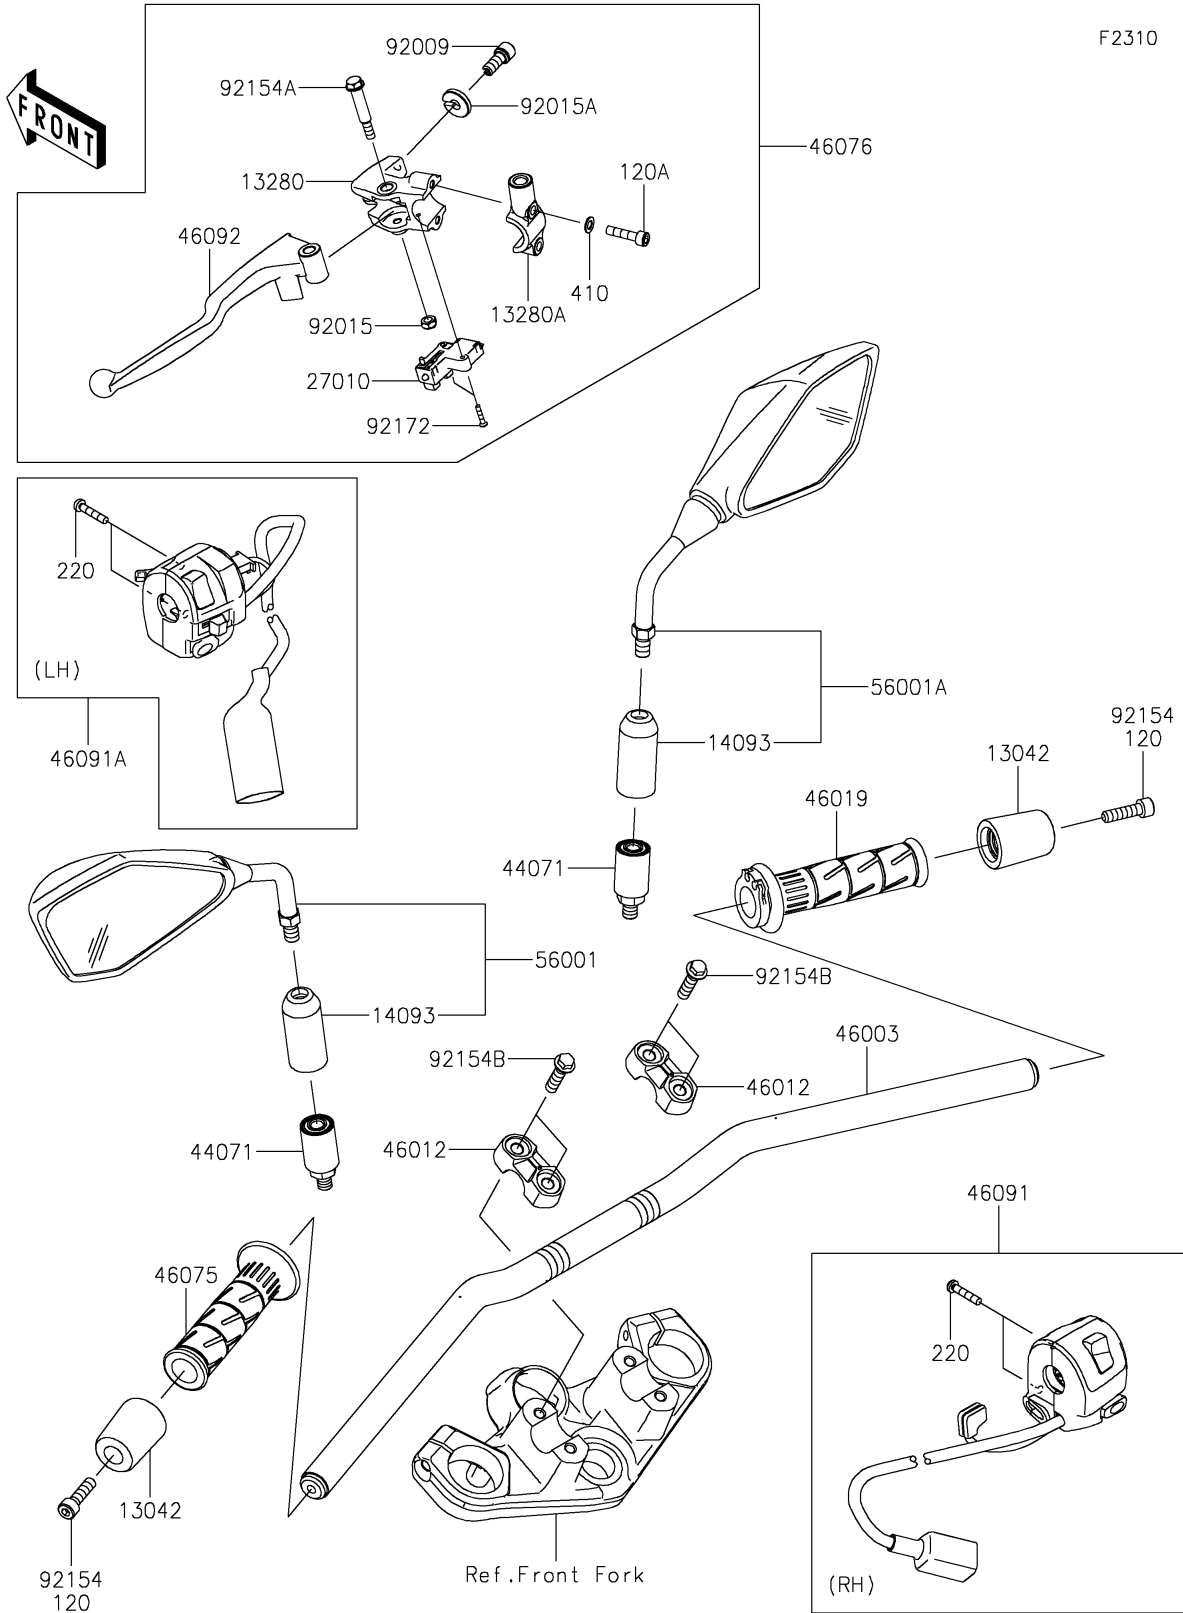

2022 Z400 PARTS DIAGRAM

Handlebar

2022 Z400 PARTS LIST

Handlebar

ITEM NAME	PART NUMBER	QUANTITY
WEIGHT,HANDLE (Ref # 13042)	13042-5007	2
HOLDER,LEVER (Ref # 13280)	13280-0929	1
HOLDER,MIRROR (Ref # 13280A)	13280-0930	1
COVER (Ref # 14093)	14093-0915	2
SWITCH,CLUTCH (Ref # 27010)	27010-0729	1
DAMPER-ASSY (Ref # 44071)	44071-1372	2
HANDLE (Ref # 46003)	46003-0772	1
HOLDER-HANDLE,UPP (Ref # 46012)	46012-0391	2
GRIP-ASSY,THROTTLE (Ref # 46019)	46019-0060	1
GRIP,HANDLE,LH (Ref # 46075)	46075-0564	1
LEVER-ASSY-GRIP,CLUTCH (Ref # 46076)	46076-0154	1
HOUSING-ASSY-CONTROL,RH (Ref # 46091)	46091-0432	1
HOUSING-ASSY-CONTROL,LH (Ref # 46091A)	46091-0433	1
LEVER-GRIP,CLUTCH (Ref # 46092)	46092-0562	1
MIRROR-ASSY,LH (Ref # 56001)	56001-0395	1
MIRROR-ASSY,RH (Ref # 56001A)	56001-0396	1
SCREW,CABLE ADJUST,8MM,BLACK (Ref # 92009)	92009-1134	1
NUT,LOCK,6MM,BLACK (Ref # 92015)	92015-1191	1
NUT,CABLE ADJUST LOCK,8MM,BLK (Ref # 92015A)	92015-1197	1
BOLT,FLANGED,6X44 (Ref # 92154A)	92154-2331	1
BOLT,FLANGED,8X30 (Ref # 92154B)	92154-3840	4
SCREW,3X16 (Ref # 92172)	92172-0183	2
BOLT-SOCKET,8X30 (Ref # 120)	120CA0830	2
BOLT-SOCKET,6X25 (Ref # 120A)	120CB0625	2
SCREW-PAN-CROS,5X25 (Ref # 220)	220AB0525	4
WASHER-PLAIN-SMALL,6MM (Ref # 410)	410AB0600	2