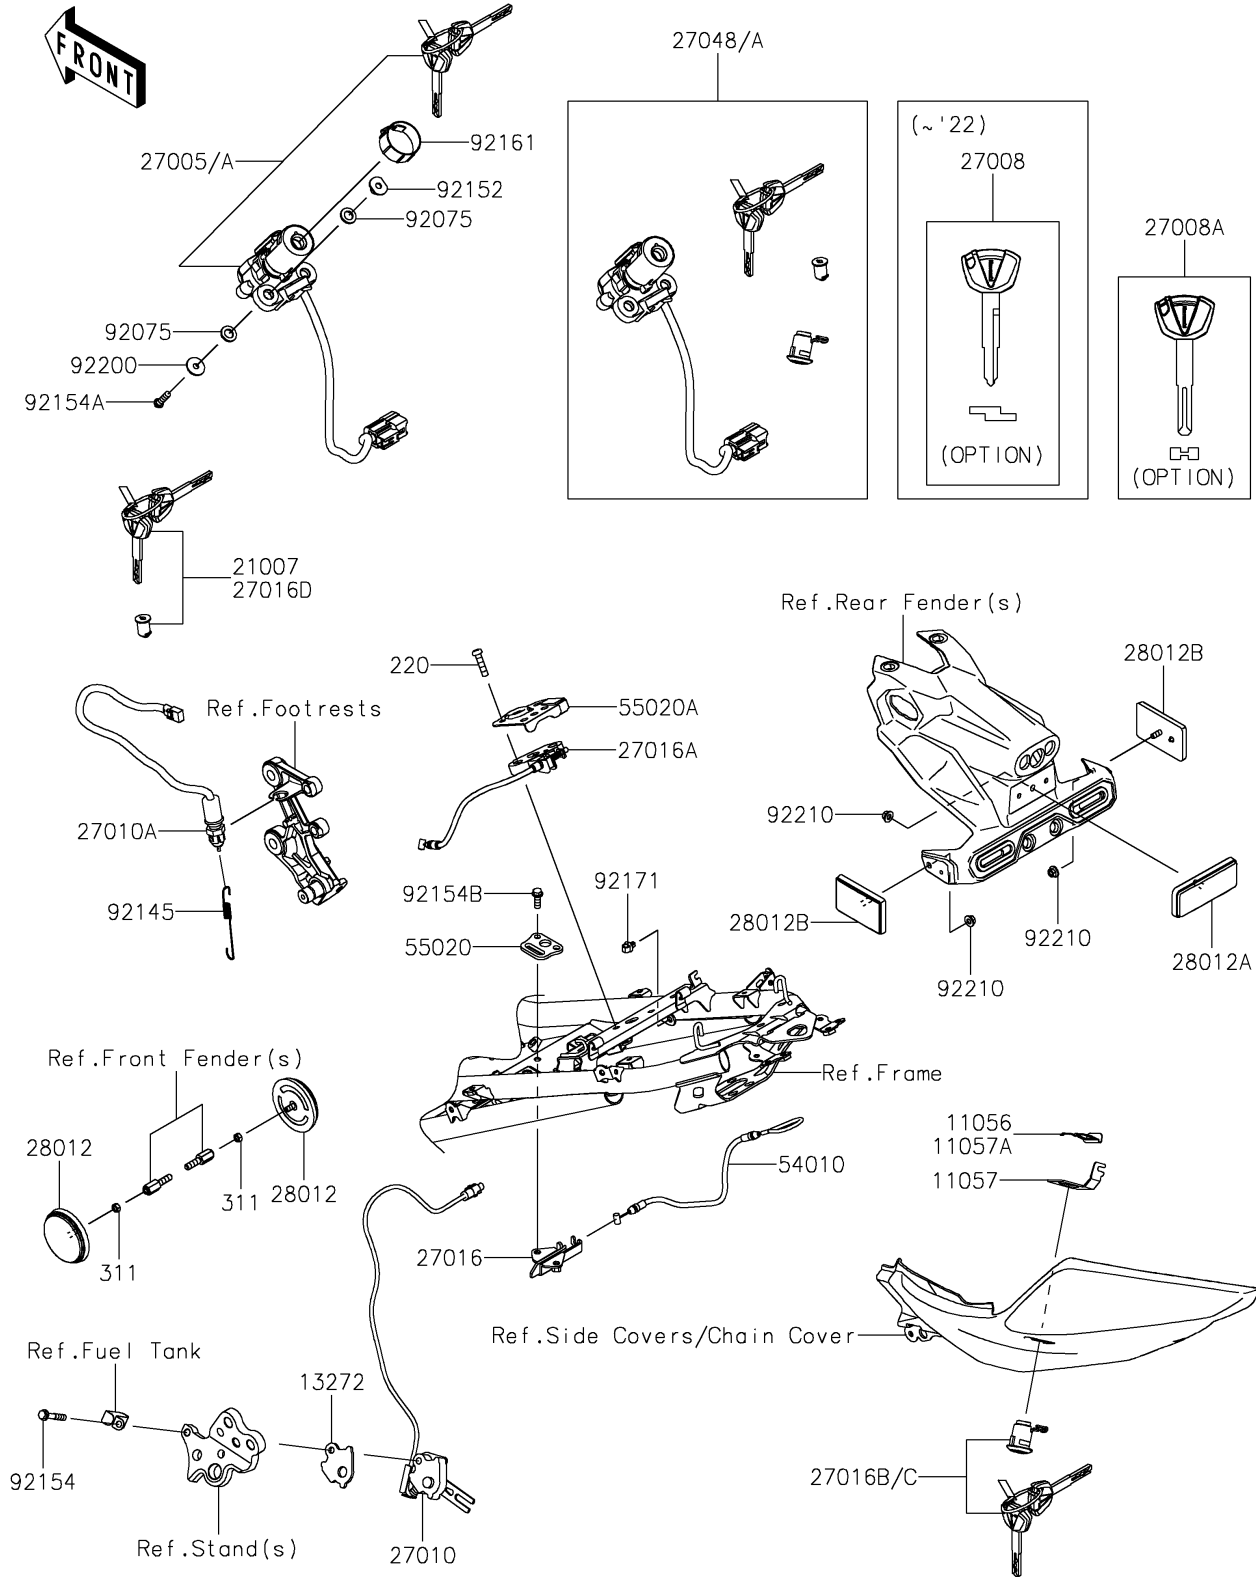

# 2023 Z400 ABS PARTS DIAGRAM

Ignition Switch/Locks/Reflectors

F2770

## 2023 Z400 ABS PARTS LIST

### Ignition Switch/Locks/Reflectors

ITEM NAME	PART NUMBER	QUANTITY
BRACKET,SEAT LOCK (Ref # 11057)	11057-7033	1
BRACKET,SEAT LOCK,UPP (Ref # 11057A)	11057-7740	1
PLATE (Ref # 13272)	13272-1330	1
SWITCH-ASSY-IGNITION (Ref # 27005A)	27005-0718	1
KEY-LOCK,BLANK (Ref # 27008A)	27008-0662	1
SWITCH,SIDE STAND (Ref # 27010)	27010-0845	1
SWITCH,STOP (Ref # 27010A)	27010-0863	1
LOCK-ASSY,SEAT STRIKER (Ref # 27016)	27016-0008	1
LOCK-ASSY,SEAT STRIKER (Ref # 27016A)	27016-0025	1
LOCK-ASSY,SEAT (Ref # 27016C)	27016-5430	1
LOCK-ASSY,TANK CAP (Ref # 27016D)	27016-5431	1
SWITCH-ASSY (Ref # 27048A)	27048-5279	1
REFLECTOR-REFLEX,FR,SIDE (Ref # 28012)	28012-0001	2
REFLECTOR-REFLEX (Ref # 28012A)	28012-1077	1
REFLECTOR-REFLEX (Ref # 28012B)	28012-1088	2
CABLE (Ref # 54010)	54010-0621	1
GUARD,SEAT STRIKER (Ref # 55020)	55020-2246	1
GUARD,SEAT STRIKER (Ref # 55020A)	55020-2259	1
DAMPER (Ref # 92075)	92075-1564	4
SPRING,BRAKE LAMP SWITCH (Ref # 92145)	92145-0683	1
COLLAR,6X9X10.6 (Ref # 92152)	92152-1971	2
BOLT,FLANGED,6X35 (Ref # 92154)	92154-1009	1
BOLT,TORX,6X22 (Ref # 92154A)	92154-1858	2
BOLT,FLANGED-SMALL,6X16,TB2468 (Ref # 92154B)	92154-3869	2
DAMPER (Ref # 92161)	92161-1506	1
CLAMP (Ref # 92171)	92171-0939	1
WASHER,6X20X1.6 (Ref # 92200)	92200-0780	2
NUT,FLANGED,5MM (Ref # 92210)	92210-0007	3
SCREW-PAN-CROS,6X25 (Ref # 220)	220AC0625	2

## 2023 Z400 ABS PARTS LIST

Ignition Switch/Locks/Reflectors

ITEM NAME	PART NUMBER	QUANTITY
NUT-HEX,5MM (Ref # 311)	311AB0500	2