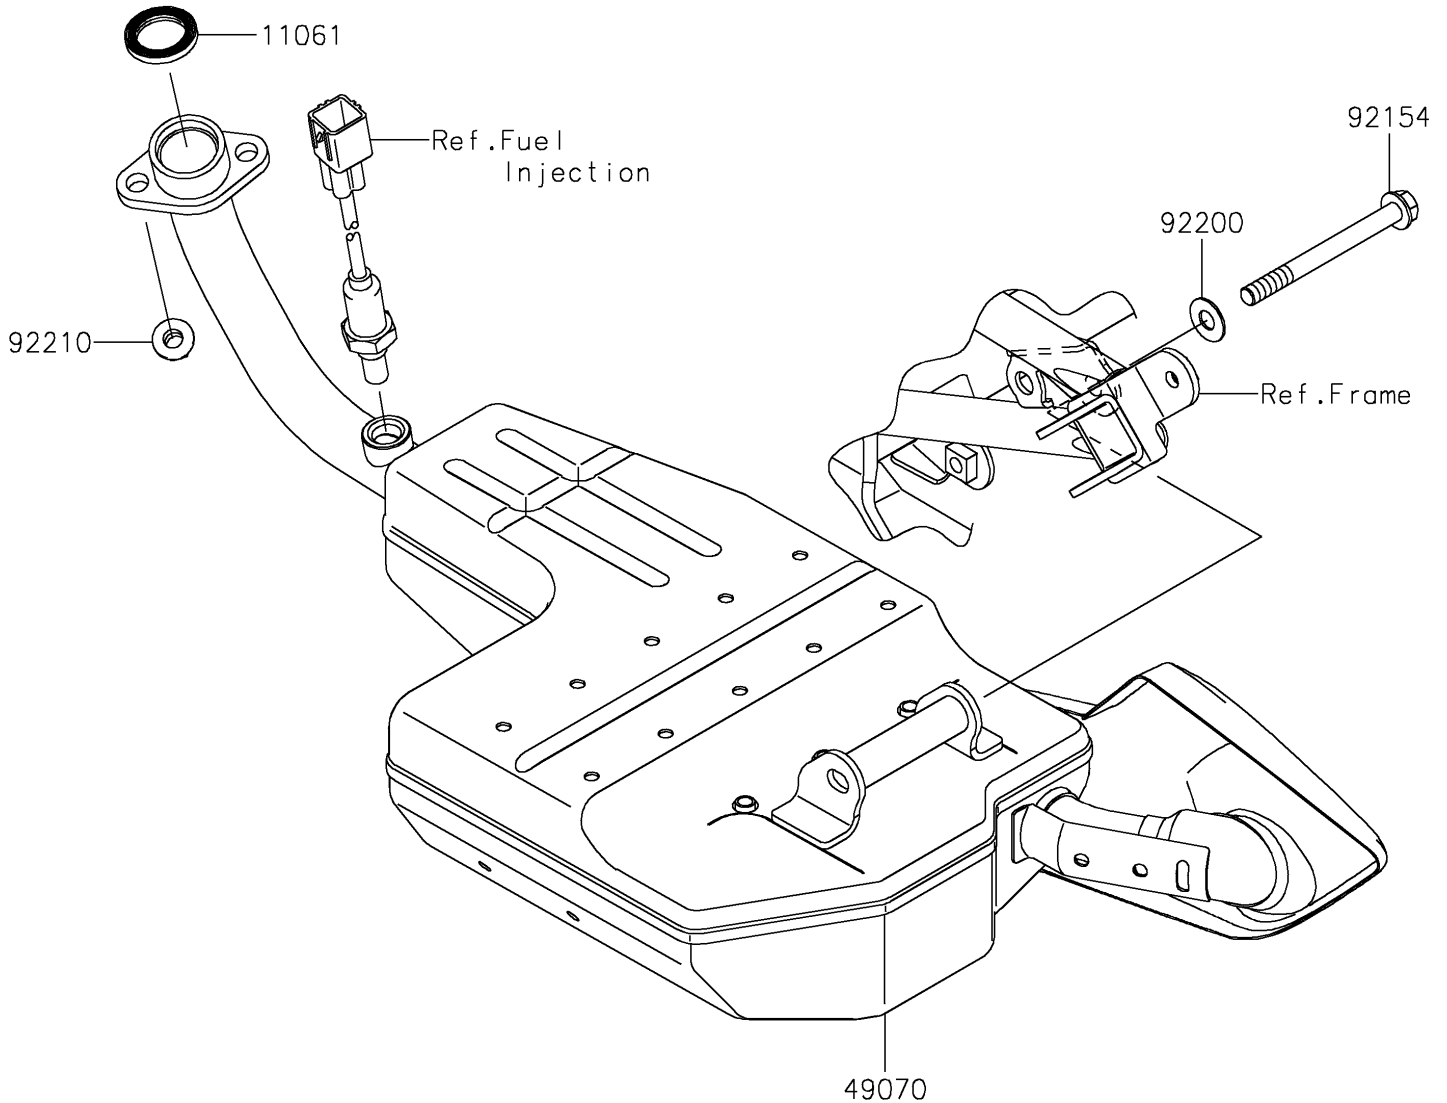

2022 Z125 PRO PARTS DIAGRAM

Muffler(s)

E1140

2022 Z125 PRO PARTS LIST

Muffler(s)

ITEM NAME	PART NUMBER	QUANTITY
GASKET,EXHAUST PIPE (Ref # 11061)	11061-1112	1
MUFFLER-COMP (Ref # 49070)	49070-0875	1
BOLT,FLANGED,8X85 (Ref # 92154)	92154-1770	1
WASHER,8.5X19X1 (Ref # 92200)	92200-1733	1
NUT,FLANGED,8MM (Ref # 92210)	92210-0304	2