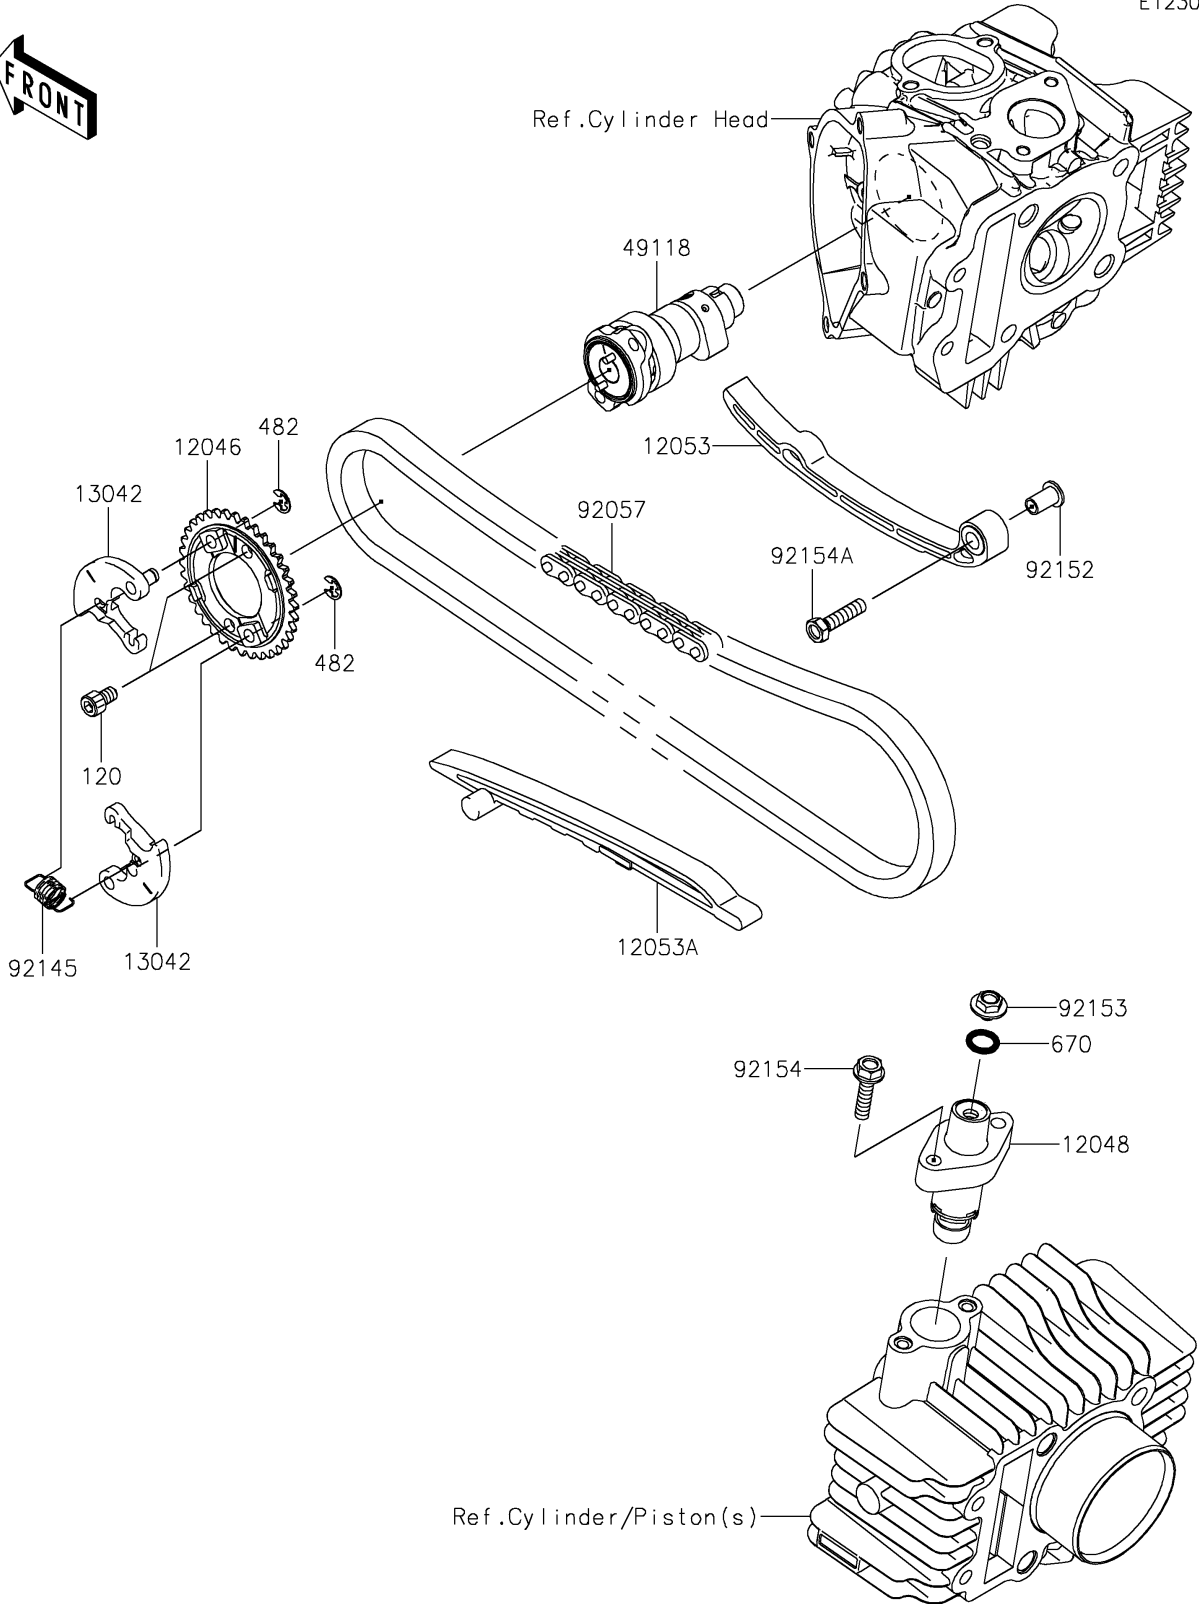

# 2022 Z125 PRO PARTS DIAGRAM

Camshaft(s)/Tensioner

E1230

# 2022 Z125 PRO PARTS LIST

Camshaft(s)/Tensioner

ITEM NAME	PART NUMBER	QUANTITY
-----------	-------------	----------