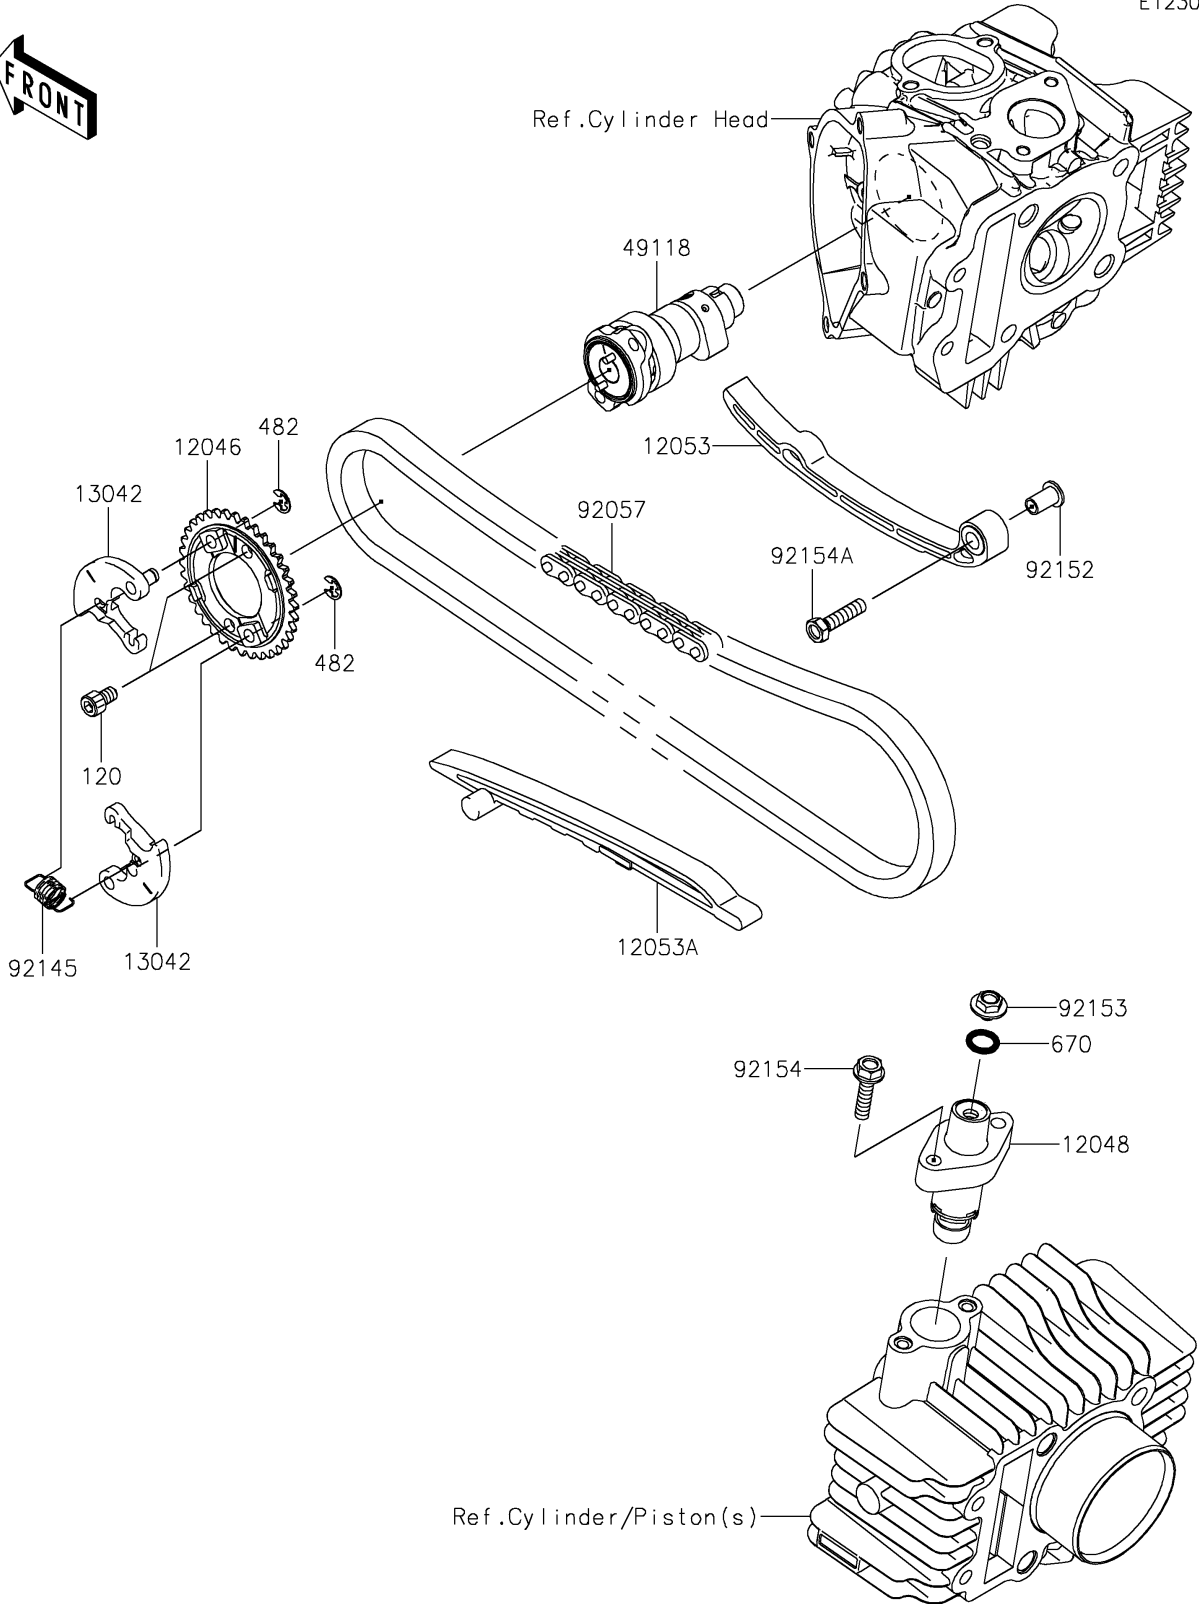

2023 Z125 PRO PARTS DIAGRAM

Camshaft(s)/Tensioner

E1230

2023 Z125 PRO PARTS LIST

Camshaft(s)/Tensioner

ITEM NAME	PART NUMBER	QUANTITY
SPROCKET,36T (Ref # 12046)	12046-0596	1
TENSIONER-ASSY (Ref # 12048)	12048-0097	1
GUIDE-CHAIN (Ref # 12053)	12053-0185	1
GUIDE-CHAIN (Ref # 12053A)	12053-1461	1
WEIGHT,DECOMP (Ref # 13042)	13042-1141	2
CAMSHAFT-COMP (Ref # 49118)	49118-0863	1
CHAIN,CAM,94L (Ref # 92057)	92057-0610	1
SPRING (Ref # 92145)	92145-0132	1
COLLAR,CHAIN GUIDE (Ref # 92152)	92152-1369	1
BOLT,FLANGED,6X6 (Ref # 92153)	92153-1763	1
BOLT,FLANGED,6X25 (Ref # 92154)	92154-1196	2
BOLT,6X25 (Ref # 92154A)	92154-2191	1
BOLT-SOCKET,6X10 (Ref # 120)	120CA0610	2
CIRCLIP-TYPE-E,5MM (Ref # 482)	482J5000	2
O RING,10MM (Ref # 670)	670D2010	1