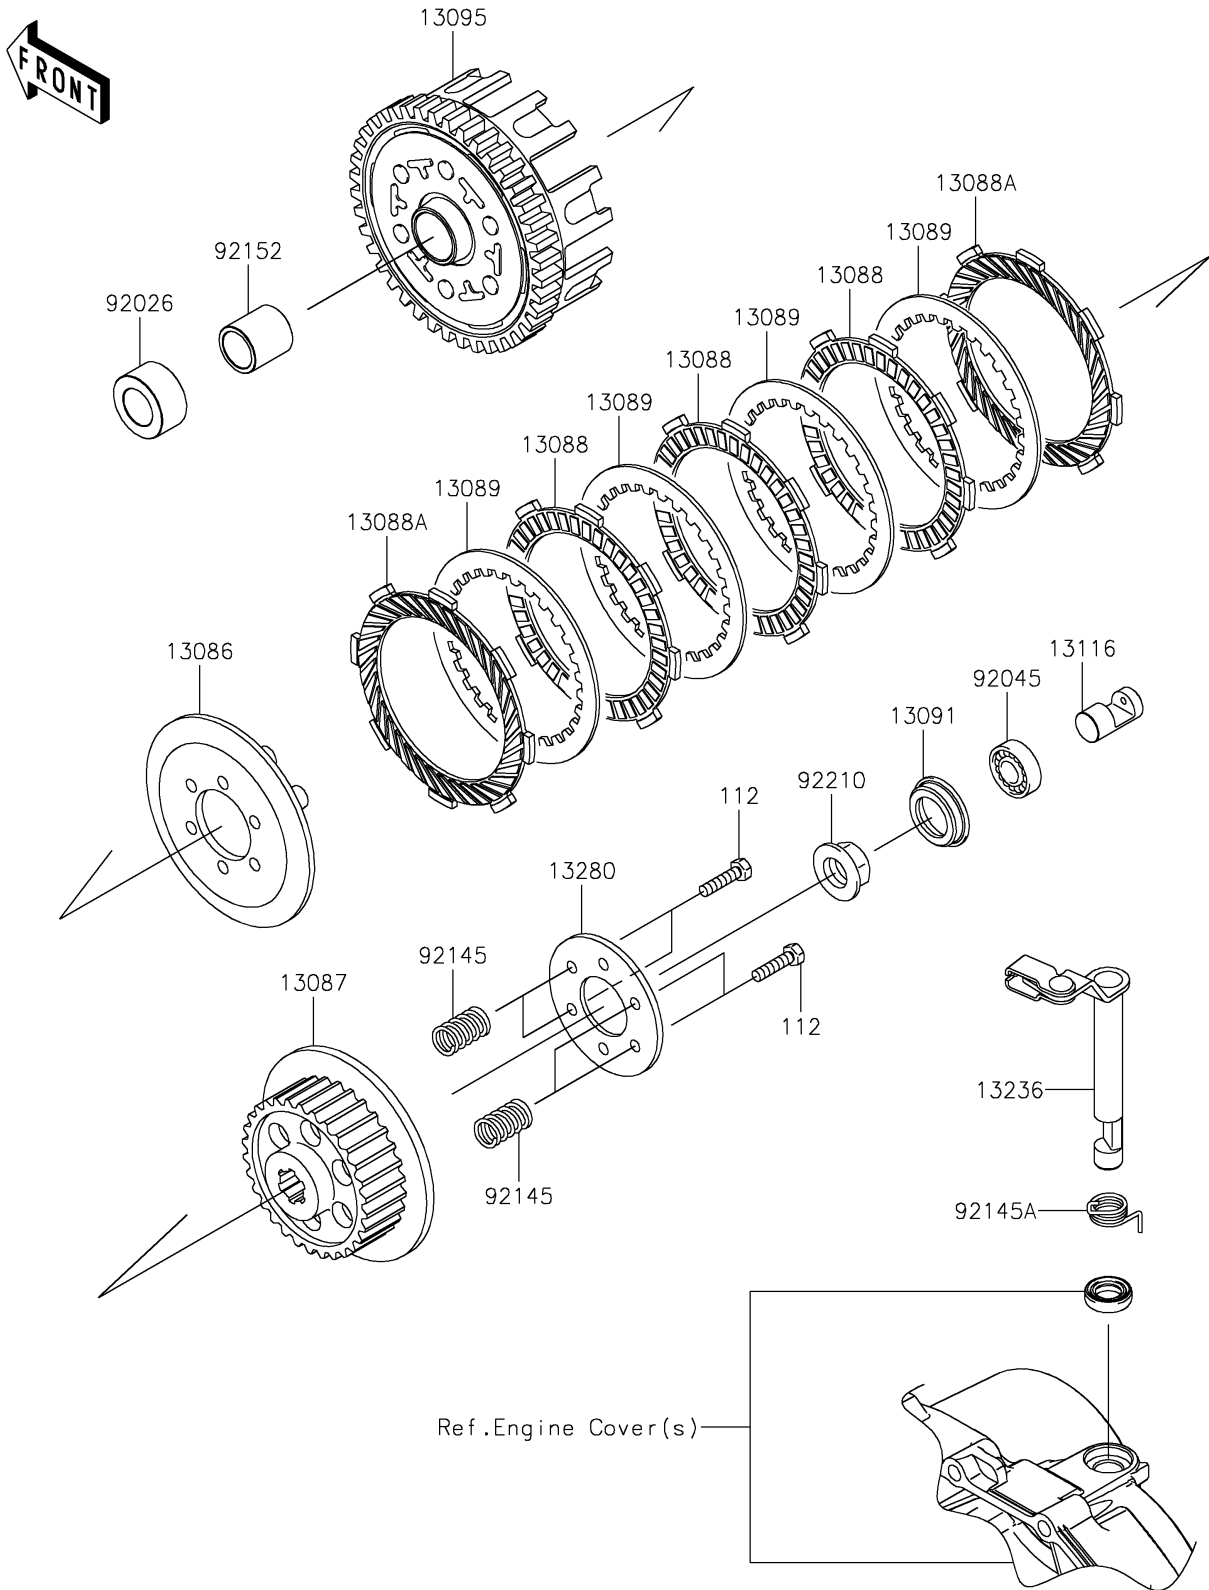

2022 Z125 PRO PARTS DIAGRAM

Clutch

E1350

2022 Z125 PRO PARTS LIST

Clutch

ITEM NAME	PART NUMBER	QUANTITY
WHEEL-CLUTCH (Ref # 13086)	13086-1065	1
HUB-CLUTCH (Ref # 13087)	13087-1151	1
PLATE-FRICTION (Ref # 13088)	13088-0048	3
PLATE-FRICTION (Ref # 13088A)	13088-1142	2
PLATE-CLUTCH (Ref # 13089)	13089-1087	4
HOLDER (Ref # 13091)	13091-1787	1
HOUSING-COMP-CLUTCH (Ref # 13095)	13095-1403	1
ROD-PUSH (Ref # 13116)	13116-0731	1
LEVER-COMP,CLUTCH,RELEASE (Ref # 13236)	13236-0787	1
HOLDER,CLUTCH (Ref # 13280)	13280-0370	1
SPACER (Ref # 92026)	92026-1605	1
BEARING-BALL,#628 (Ref # 92045)	92045-1123	1
SPRING,CLUTCH HUB (Ref # 92145)	92145-1456	6
SPRING (Ref # 92145A)	92145-1582	1
COLLAR,12X22X22.7 (Ref # 92152)	92152-0929	1
NUT,14MM (Ref # 92210)	92210-1374	1
BOLT-UPSET,5X20 (Ref # 112)	112BA0520	6