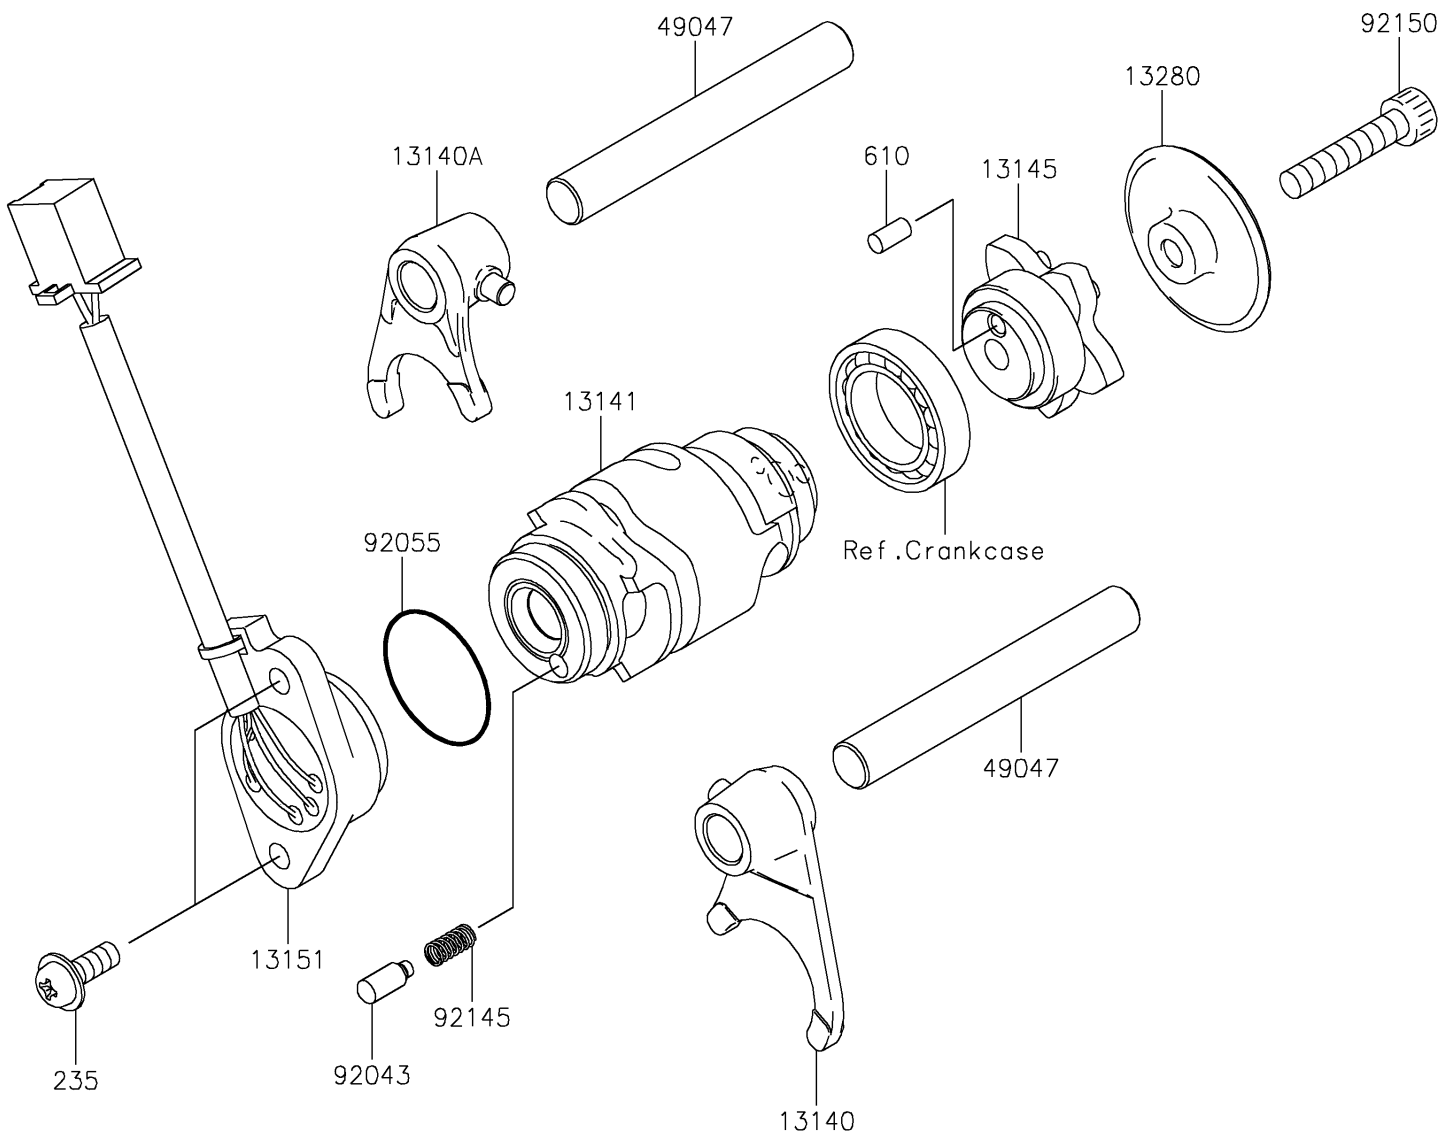

2022 Z125 PRO PARTS DIAGRAM

Gear Change Drum/Shift Fork(s)

E1362

2022 Z125 PRO PARTS LIST

Gear Change Drum/Shift Fork(s)

ITEM NAME	PART NUMBER	QUANTITY
-----------	-------------	----------