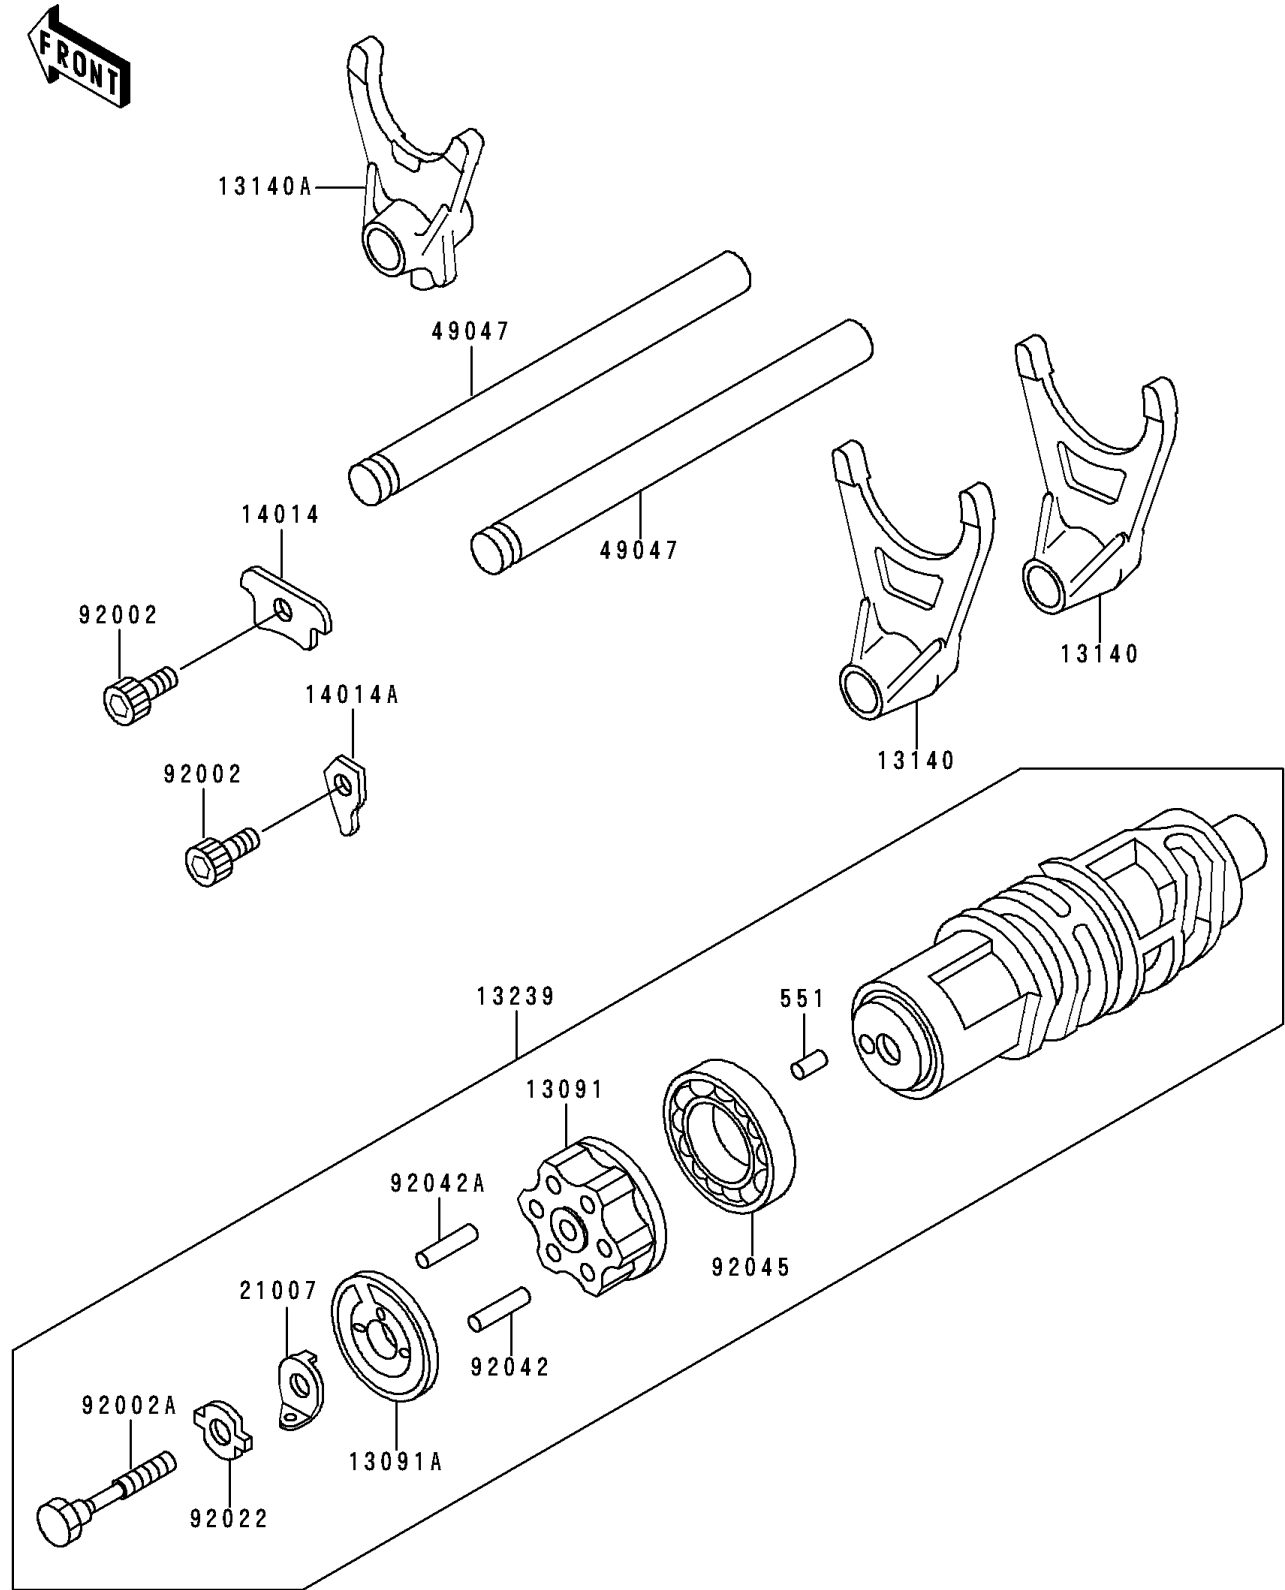

# 1996 Voyager XII PARTS DIAGRAM

Gear Change Drum/Shift Fork(s)

E1362

## 1996 Voyager XII PARTS LIST

### Gear Change Drum/Shift Fork(s)

ITEM NAME	PART NUMBER	QUANTITY
PIN-DOWEL,4X8 (Ref # 551)	551A0408	1
HOLDER (Ref # 13091)	13091-1409	1
HOLDER,CHANGE DRUM PIN (Ref # 13091A)	13091-1442	1
FORK-SHIFT (Ref # 13140)	13140-1146	2
FORK-SHIFT (Ref # 13140A)	13140-1147	1
DRUM-ASSY-CHANGE (Ref # 13239)	13239-1129	1
PLATE-POSITION (Ref # 14014)	14014-1073	1
PLATE-POSITION (Ref # 14014A)	14014-1074	1
ROTOR, TOP SWITCH (Ref # 21007)	21007-1192	1
ROD-SHIFT (Ref # 49047)	49047-1055	2
BOLT, SOCKET, 6X14 (Ref # 92002)	92002-1592	2
BOLT, 6X45 (Ref # 92002A)	92002-1873	1
WASHER (Ref # 92022)	92022-1824	1
PIN, DOWEL, 4X15.8 (Ref # 92042)	92042-014	5
PIN, DOWEL, 4X17.8 (Ref # 92042A)	92042-020	1
BEARING-BALL, 16005(NTN) (Ref # 92045)	92045-1045	1