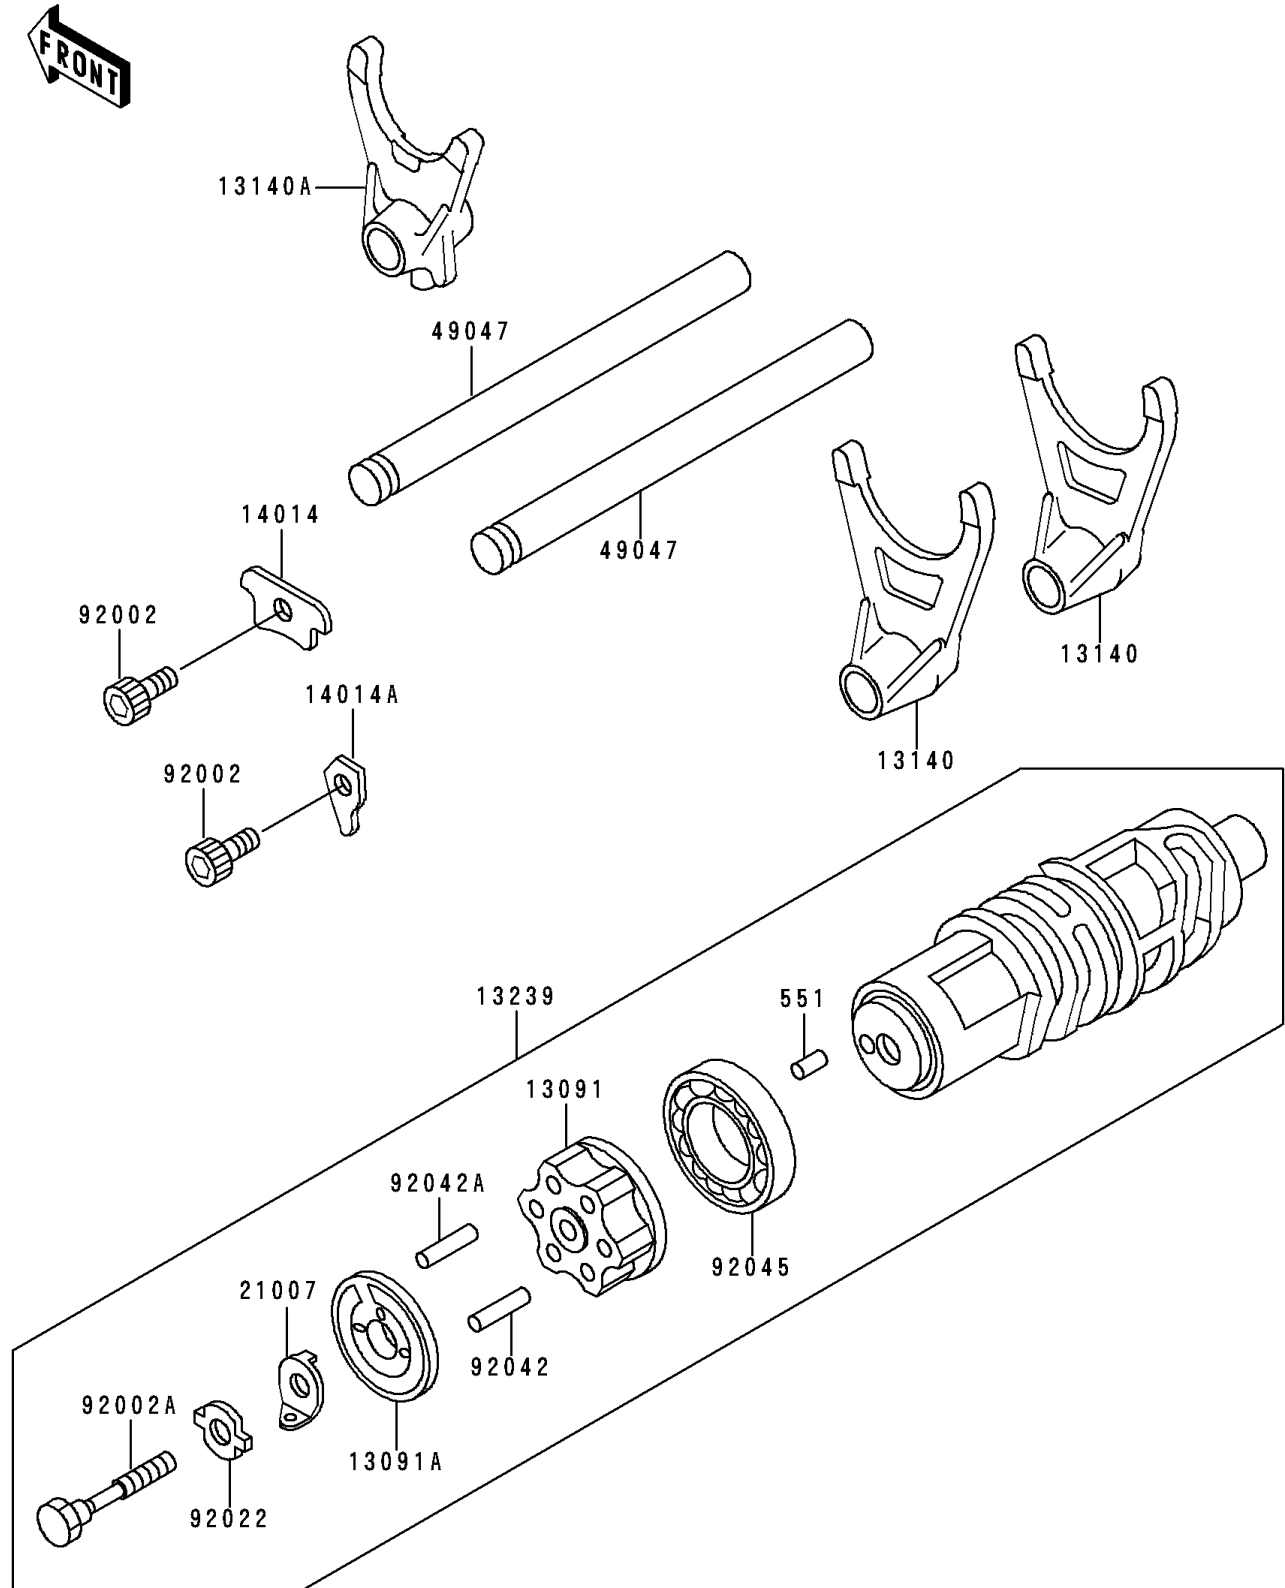

# 1999 Voyager XII PARTS DIAGRAM

Gear Change Drum/Shift Fork(s)

E1362

## 1999 Voyager XII PARTS LIST

### Gear Change Drum/Shift Fork(s)

ITEM NAME	PART NUMBER	QUANTITY
PIN-DOWEL,4X8 (Ref # 551)	551A0408	1
HOLDER (Ref # 13091)	13091-1409	1
HOLDER,CHANGE DRUM PIN (Ref # 13091A)	13091-1442	1
FORK-SHIFT (Ref # 13140)	13140-1146	2
FORK-SHIFT (Ref # 13140A)	13140-1147	1
DRUM-ASSY-CHANGE (Ref # 13239)	13239-1129	1
PLATE-POSITION (Ref # 14014)	14014-1073	1
PLATE-POSITION (Ref # 14014A)	14014-1074	1
ROTOR, TOP SWITCH (Ref # 21007)	21007-1192	1
ROD-SHIFT (Ref # 49047)	49047-1055	2
BOLT, SOCKET, 6X14 (Ref # 92002)	92002-1592	2
BOLT, 6X45 (Ref # 92002A)	92002-1873	1
WASHER (Ref # 92022)	92022-1824	1
PIN, DOWEL, 4X15.8 (Ref # 92042)	92042-014	5
PIN, DOWEL, 4X17.8 (Ref # 92042A)	92042-020	1
BEARING-BALL, 16005(NTN) (Ref # 92045)	92045-1045	1