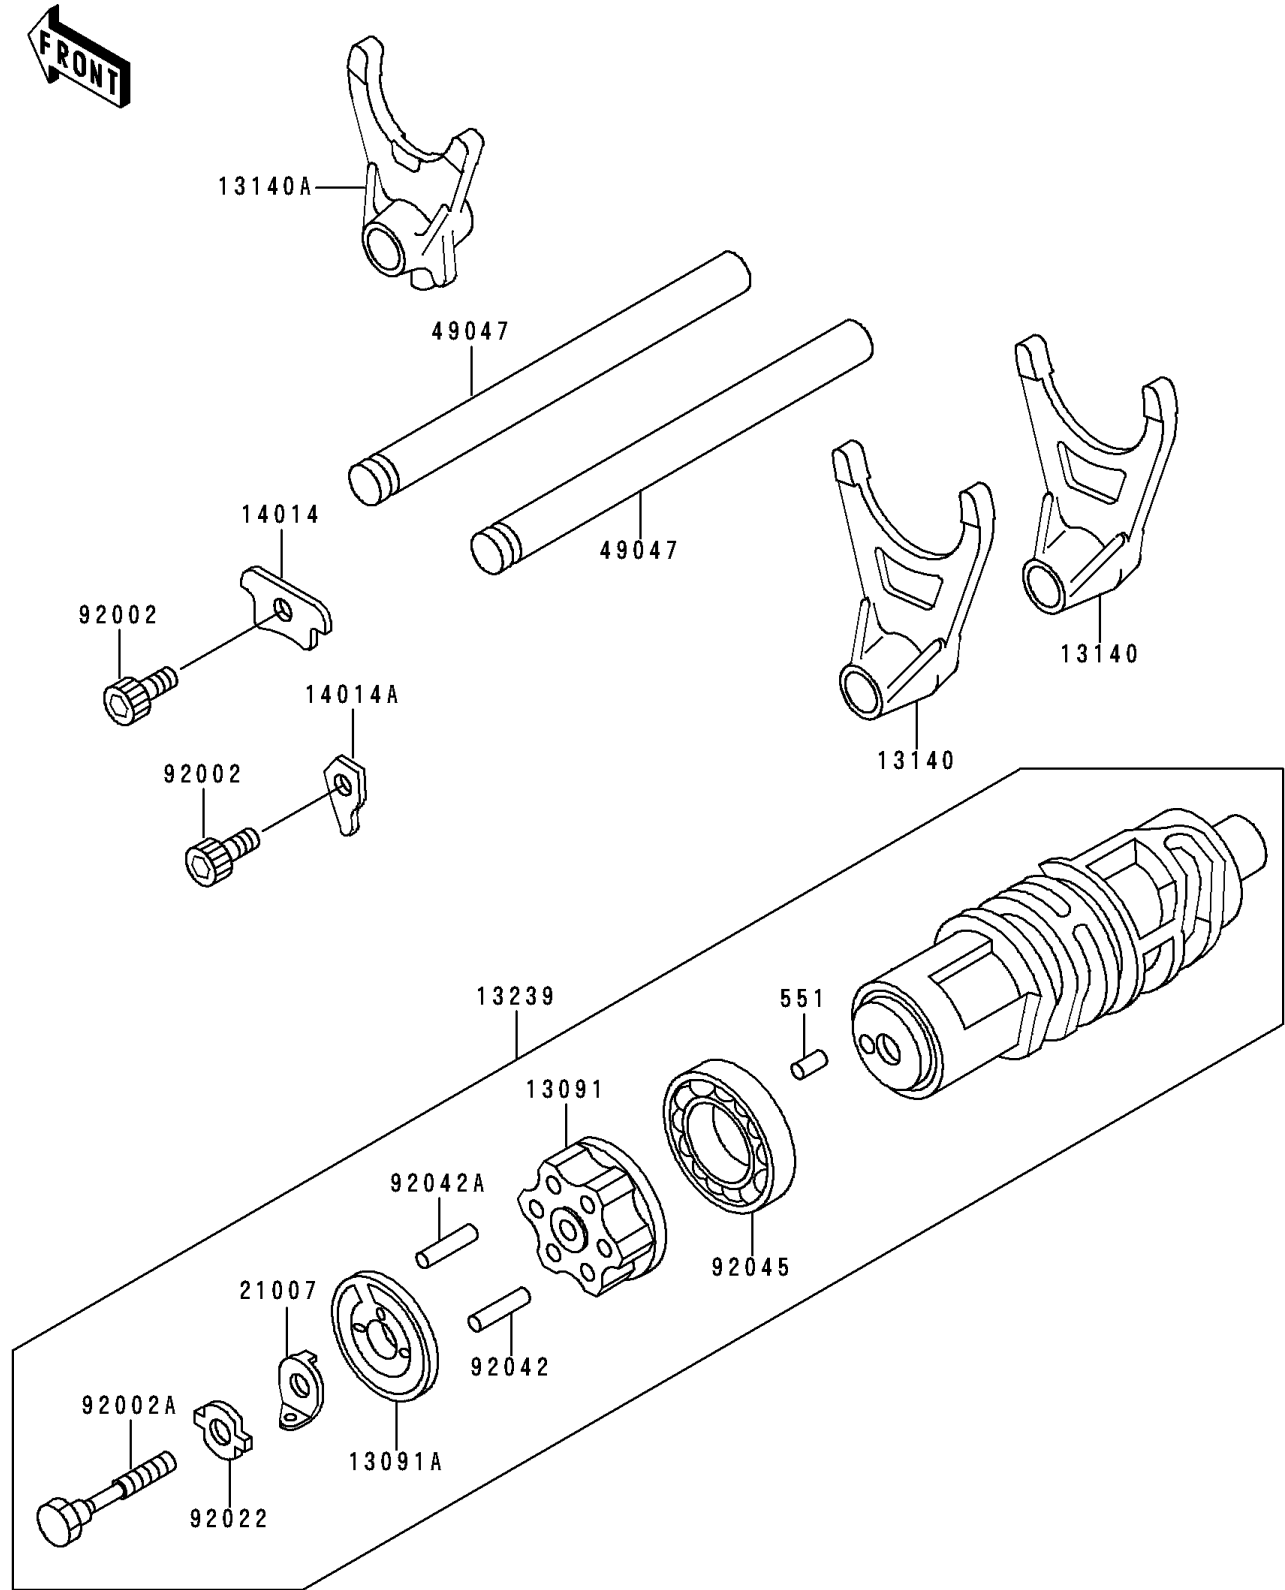

# 1999 Voyager XII PARTS DIAGRAM

Gear Change Drum/Shift Fork(s)

E1362

# 1999 Voyager XII PARTS LIST

## Gear Change Drum/Shift Fork(s)

ITEM NAME	PART NUMBER	QUANTITY
PIN-DOWEL,4X8 (Ref # 551)	551A0408	1
HOLDER (Ref # 13091)	13091-1409	1
HOLDER,CHANGE DRUM PIN (Ref # 13091A)	13091-1442	1
FORK-SHIFT (Ref # 13140)	13140-1146	2
FORK-SHIFT (Ref # 13140A)	13140-1147	1
DRUM-ASSY-CHANGE (Ref # 13239)	13239-1129	1
PLATE-POSITION (Ref # 14014)	14014-1073	1
PLATE-POSITION (Ref # 14014A)	14014-1074	1
ROTOR, TOP SWITCH (Ref # 21007)	21007-1192	1
ROD-SHIFT (Ref # 49047)	49047-1055	2
BOLT, SOCKET, 6X14 (Ref # 92002)	92002-1592	2
BOLT, 6X45 (Ref # 92002A)	92002-1873	1
WASHER (Ref # 92022)	92022-1824	1
PIN, DOWEL, 4X15.8 (Ref # 92042)	92042-014	5
PIN, DOWEL, 4X17.8 (Ref # 92042A)	92042-020	1
BEARING-BALL, 16005(NTN) (Ref # 92045)	92045-1045	1