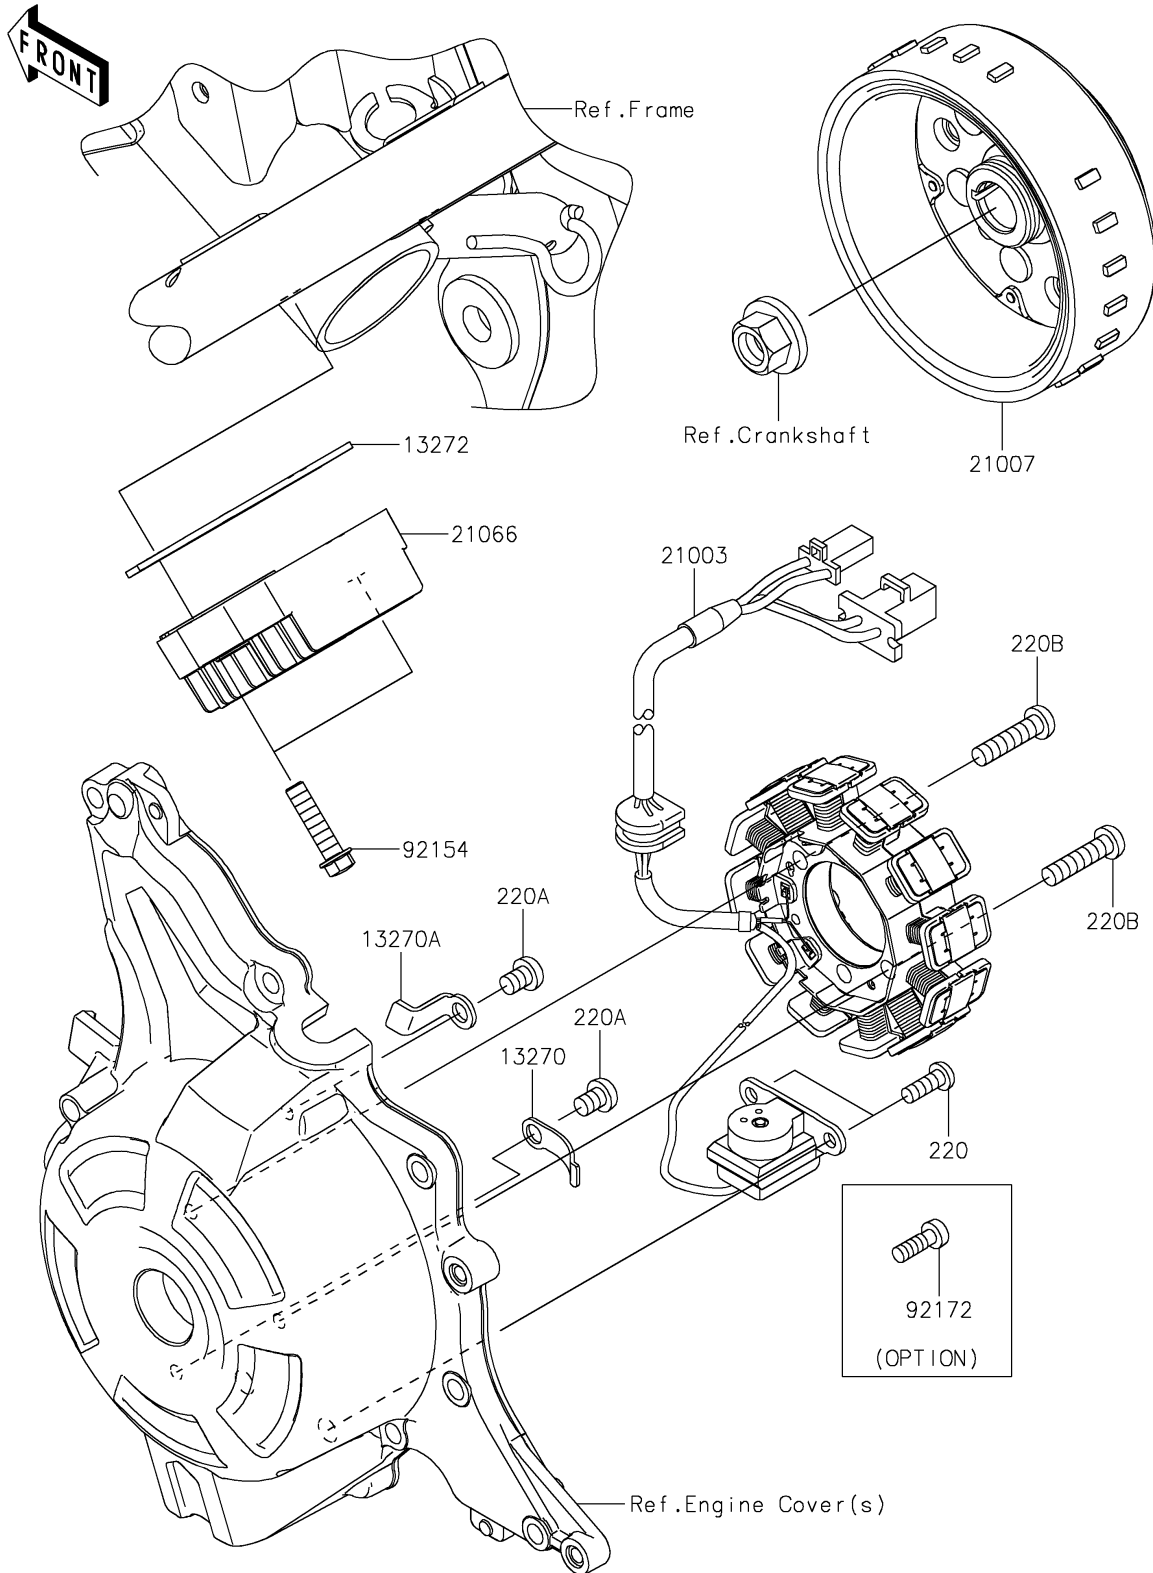

# 2022 Z125 PRO PARTS DIAGRAM

Generator

E1810

## 2022 Z125 PRO PARTS LIST

### Generator

ITEM NAME	PART NUMBER	QUANTITY
PLATE (Ref # 13270)	13270-1754	1
PLATE (Ref # 13270A)	13270-1961	1
PLATE (Ref # 13272)	13272-2088	1
STATOR (Ref # 21003)	21003-0170	1
ROTOR (Ref # 21007)	21007-0631	1
REGULATOR-VOLTAGE (Ref # 21066)	21066-0764	1
BOLT,FLANGED,6X25 (Ref # 92154)	92154-2273	2
SCREW,5X14 (Ref # 92172)	92172-1077	2
SCREW-PAN-CROS,5X14 (Ref # 220)	220AA0514	2
SCREW-PAN-CROS,6X8 (Ref # 220A)	220AA0608	2
SCREW-PAN-CROS,6X25 (Ref # 220B)	220AA0625	2