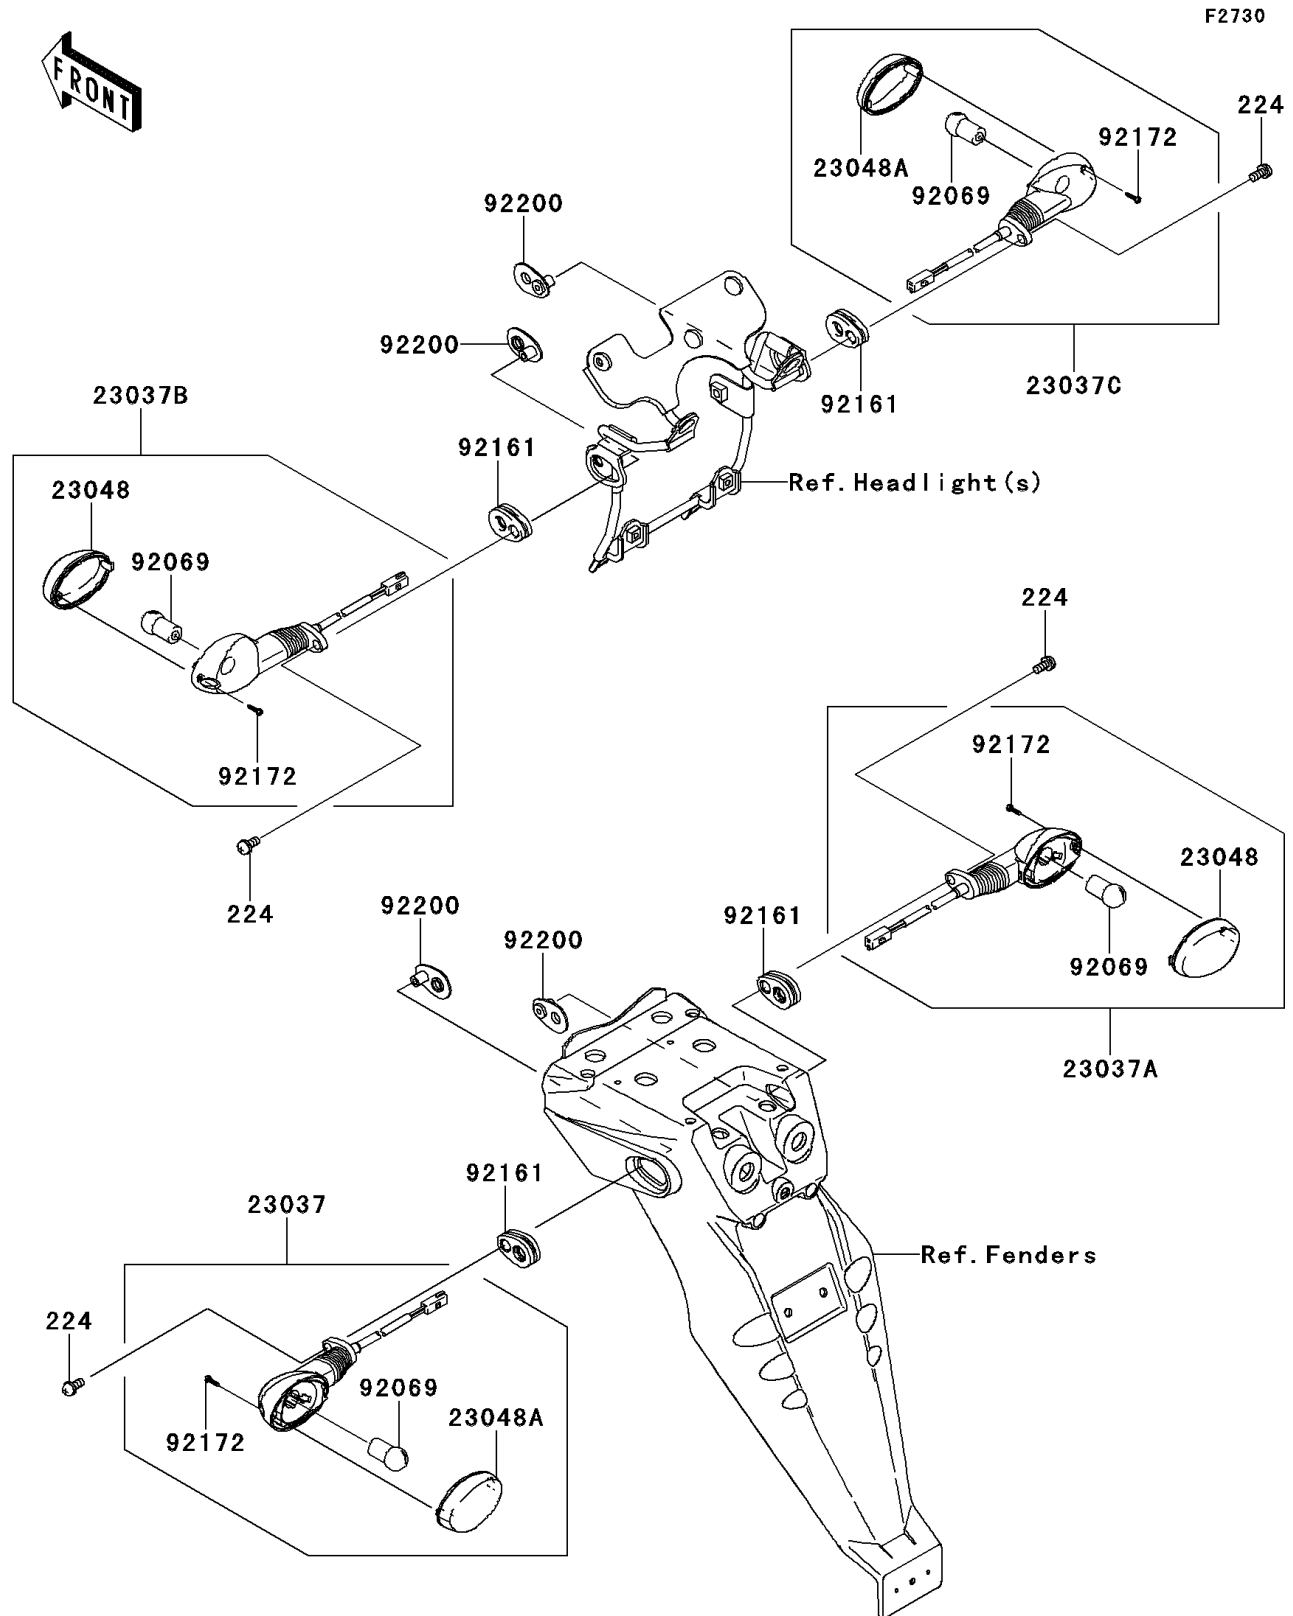

# 2012 KLX® 250S PARTS DIAGRAM

## Turn Signals

## 2012 KLX® 250S PARTS LIST

### Turn Signals

ITEM NAME	PART NUMBER	QUANTITY
SCREW-PAN-WP-CROS,6X14 (Ref # 224)	224AB0614	4
LAMP-ASSY-SIGNAL,RR,LH (Ref # 23037)	23037-0121	1
LAMP-ASSY-SIGNAL,RR,RH (Ref # 23037A)	23037-0122	1
LAMP-ASSY-SIGNAL,FR,LH (Ref # 23037B)	23037-0125	1
LAMP-ASSY-SIGNAL,FR,RH (Ref # 23037C)	23037-0126	1
LENS-SIGNAL LAMP,FR,LH&RR,RH (Ref # 23048)	23048-0012	2
LENS-SIGNAL LAMP,FR,RH&RR,LH (Ref # 23048A)	23048-0013	2
BULB,12V 10W (Ref # 92069)	92069-0024	4
DAMPER,SIGNAL LAMP (Ref # 92161)	92161-0828	4
SCREW,TAPPING,2.9X13 (Ref # 92172)	92172-0343	4
WASHER,SIGNAL LAMP (Ref # 92200)	92200-0370	4