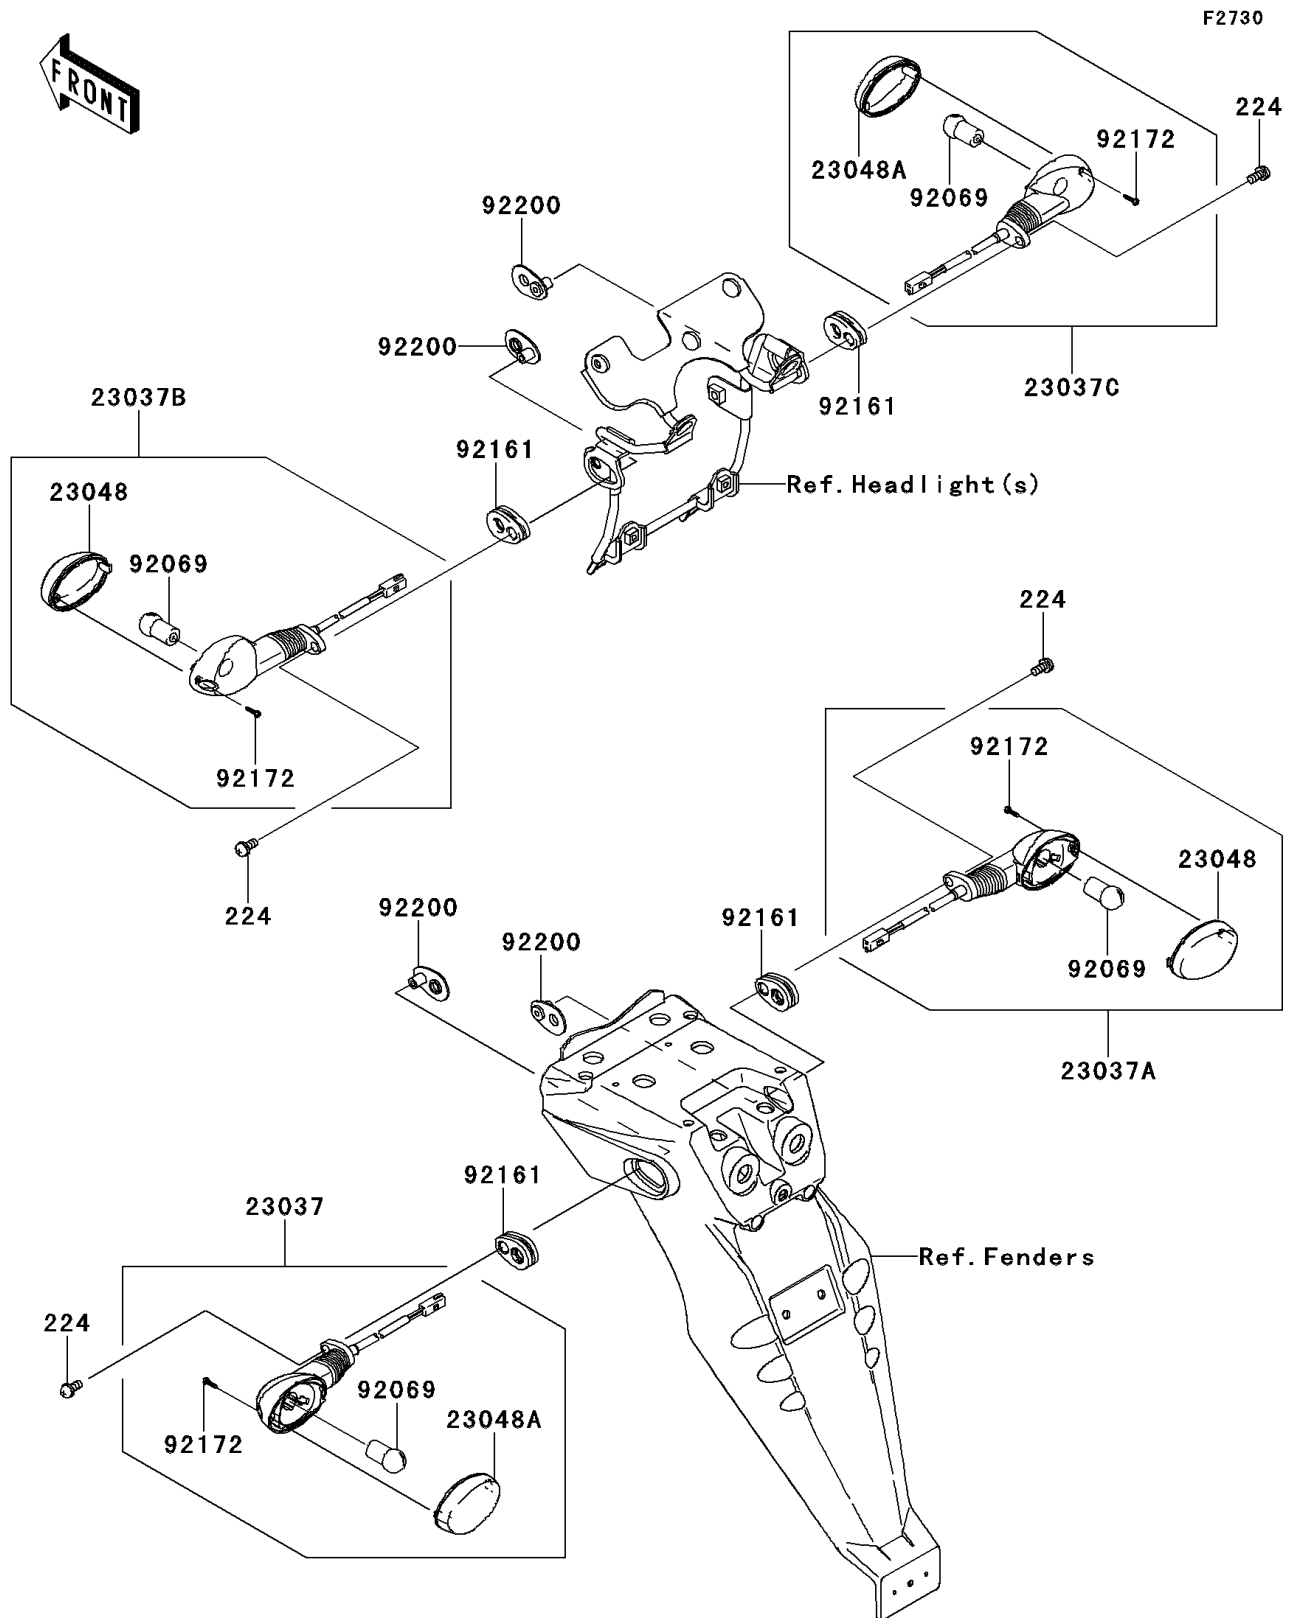

2013 KLX® 250S PARTS DIAGRAM

Turn Signals

2013 KLX® 250S PARTS LIST

Turn Signals

ITEM NAME	PART NUMBER	QUANTITY
SCREW-PAN-WP-CROS,6X14 (Ref # 224)	224AB0614	4
LAMP-ASSY-SIGNAL,RR,LH (Ref # 23037)	23037-0121	1
LAMP-ASSY-SIGNAL,RR,RH (Ref # 23037A)	23037-0122	1
LAMP-ASSY-SIGNAL,FR,LH (Ref # 23037B)	23037-0125	1
LAMP-ASSY-SIGNAL,FR,RH (Ref # 23037C)	23037-0126	1
LENS-SIGNAL LAMP,FR,LH&RR,RH (Ref # 23048)	23048-0012	2
LENS-SIGNAL LAMP,FR,RH&RR,LH (Ref # 23048A)	23048-0013	2
BULB,12V 10W (Ref # 92069)	92069-0024	4
DAMPER,SIGNAL LAMP (Ref # 92161)	92161-0828	4
SCREW,TAPPING,2.9X13 (Ref # 92172)	92172-0343	4
WASHER,SIGNAL LAMP (Ref # 92200)	92200-0370	4