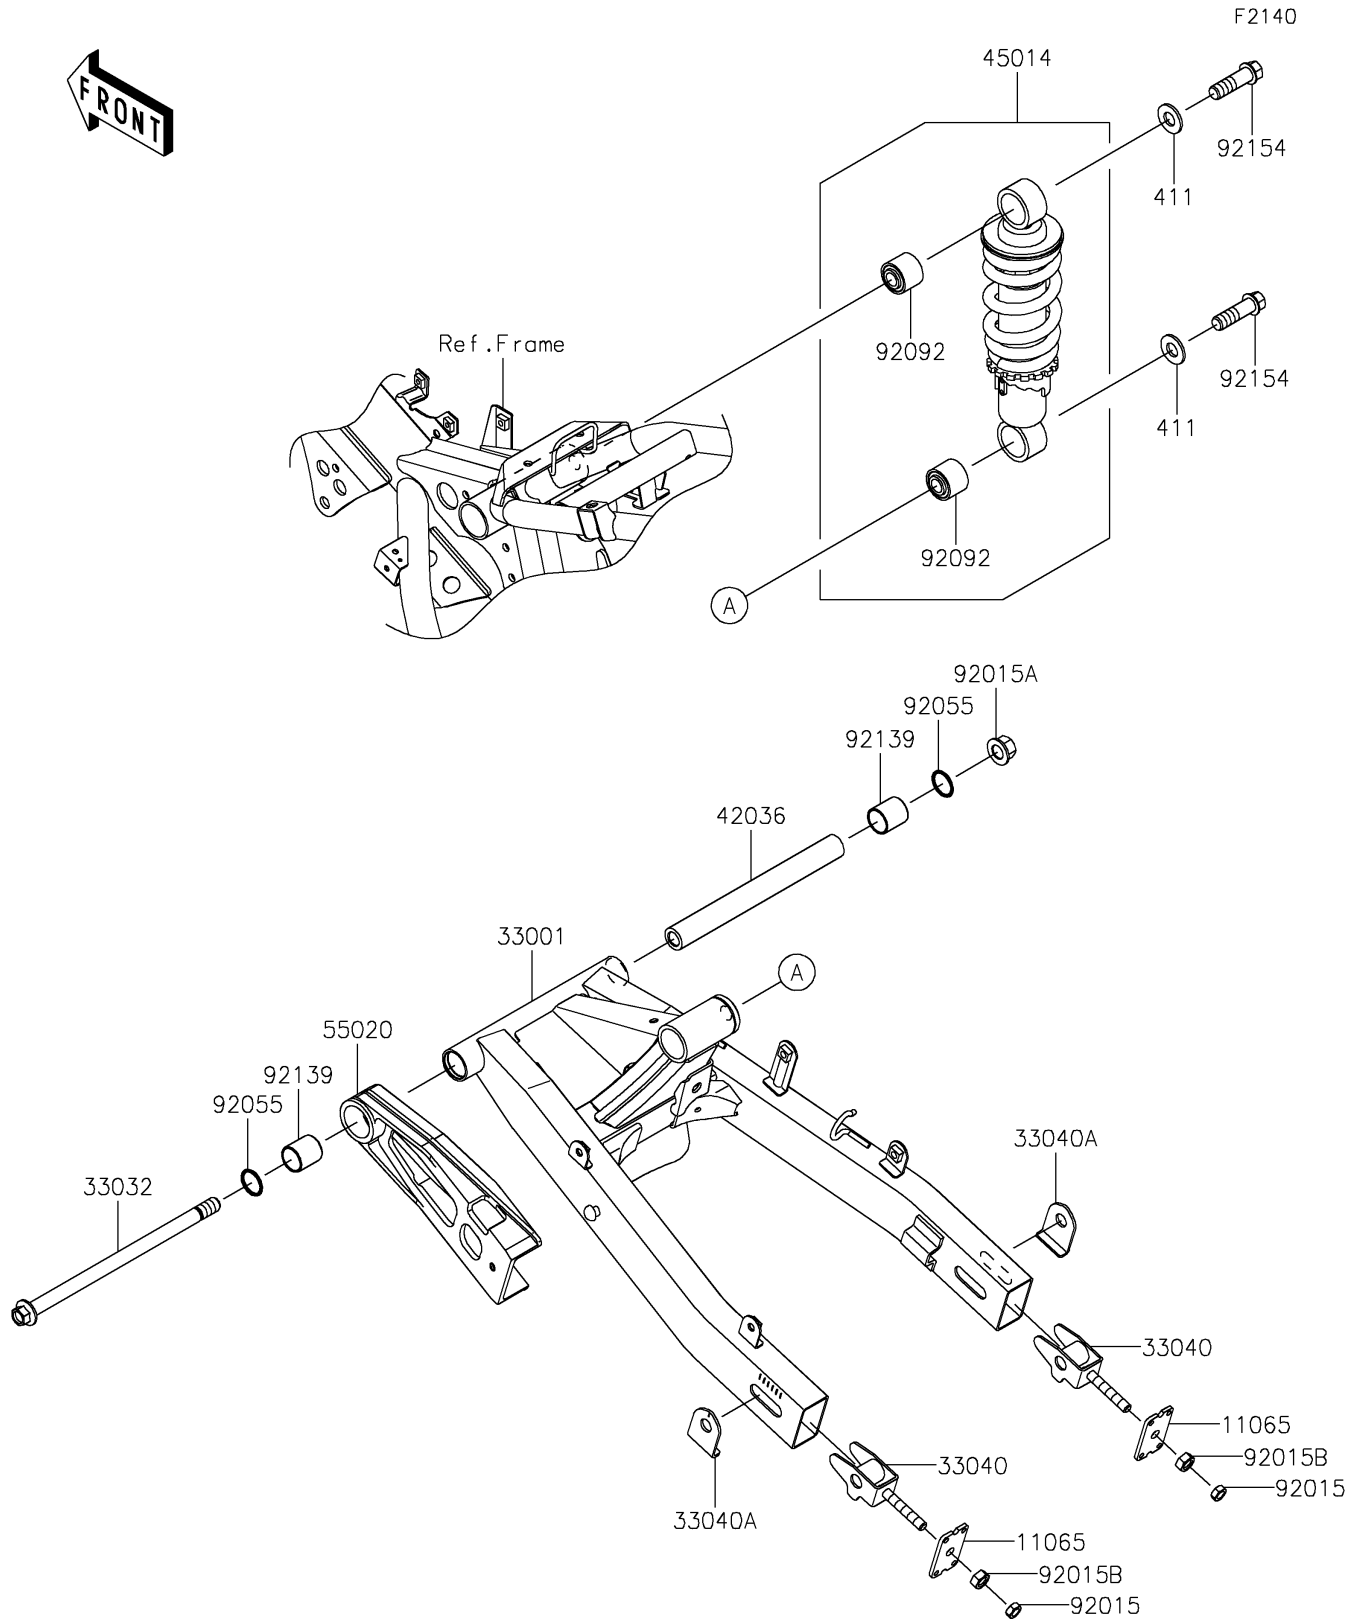

2022 Z125 PRO PARTS DIAGRAM

Swingarm/Shock Absorber

2022 Z125 PRO PARTS LIST

Swingarm/Shock Absorber

ITEM NAME	PART NUMBER	QUANTITY
CAP (Ref # 11065)	11065-0916	2
ARM-COMP-SWING,F.S.BLACK (Ref # 33001)	33001-0647-18R	1
SHAFT-SWING ARM (Ref # 33032)	33032-0047	1
ADJUSTER-CHAIN (Ref # 33040)	33040-0082	2
ADJUSTER-CHAIN (Ref # 33040A)	33040-0083	2
SLEEVE,12.1X20X189.5 (Ref # 42036)	42036-0774	1
SHOCKABSORBER,P.SILVER (Ref # 45014)	45014-0512-458	1
GUARD (Ref # 55020)	55020-1902	1
NUT,8MM (Ref # 92015)	92015-1364	2
NUT,12MM (Ref # 92015A)	92015-1426	1
NUT,8MM (Ref # 92015B)	92015-1658	2
RING-O,19.8X2.2 (Ref # 92055)	92055-1215	2
BUSHING-RUBBER (Ref # 92092)	92092-0033	2
BUSHING,20X23X25 (Ref # 92139)	92139-0778	2
BOLT,FLANGED,12X40 (Ref # 92154)	92154-1789	2
WASHER-PLAIN,12MM (Ref # 411)	411AA1200	2