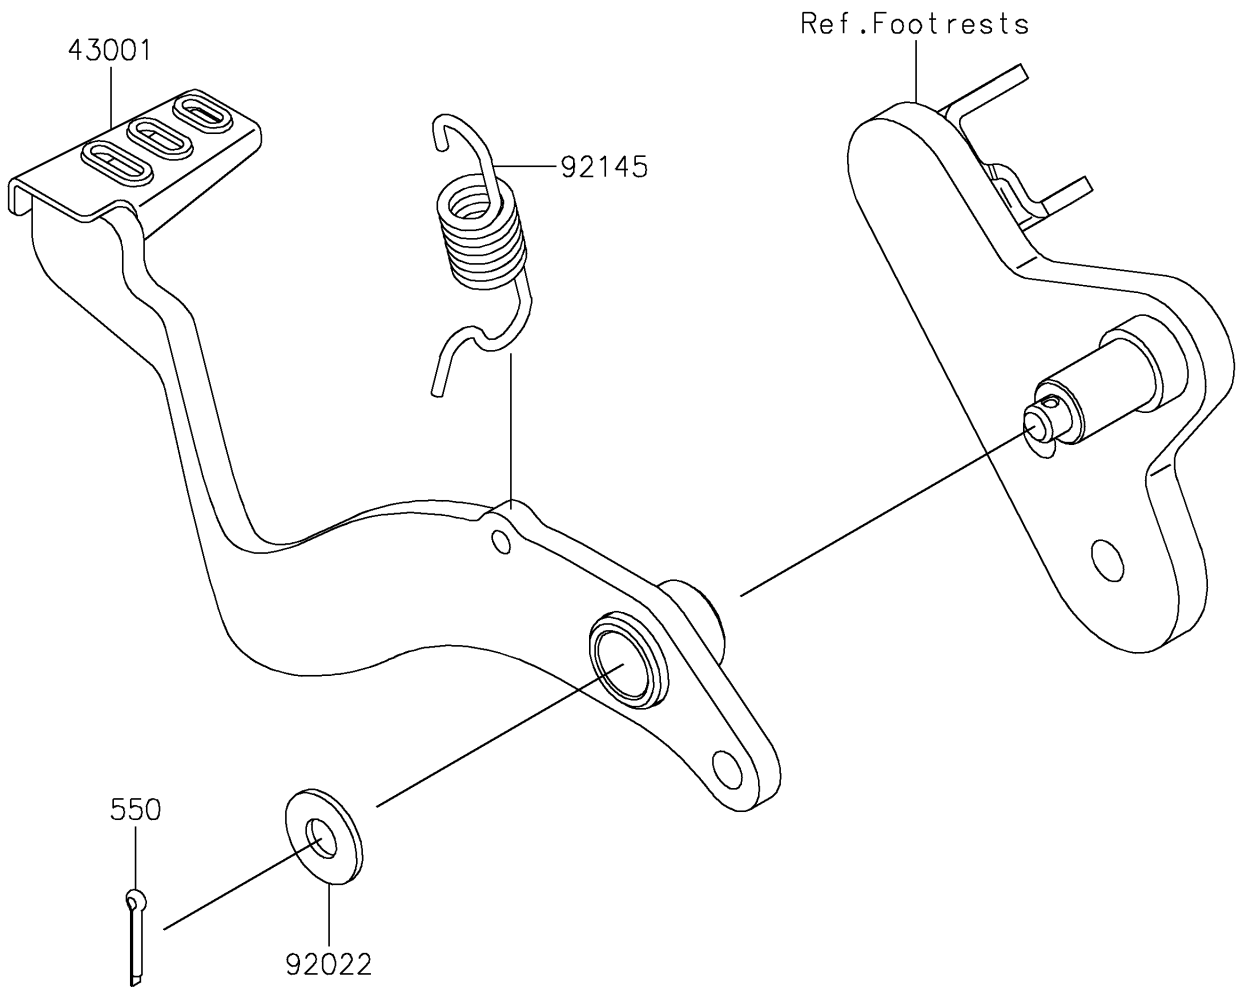

2022 Z125 PRO PARTS DIAGRAM

Brake Pedal/Torque Link

F2260

2022 Z125 PRO PARTS LIST

Brake Pedal/Torque Link

ITEM NAME	PART NUMBER	QUANTITY
-----------	-------------	----------