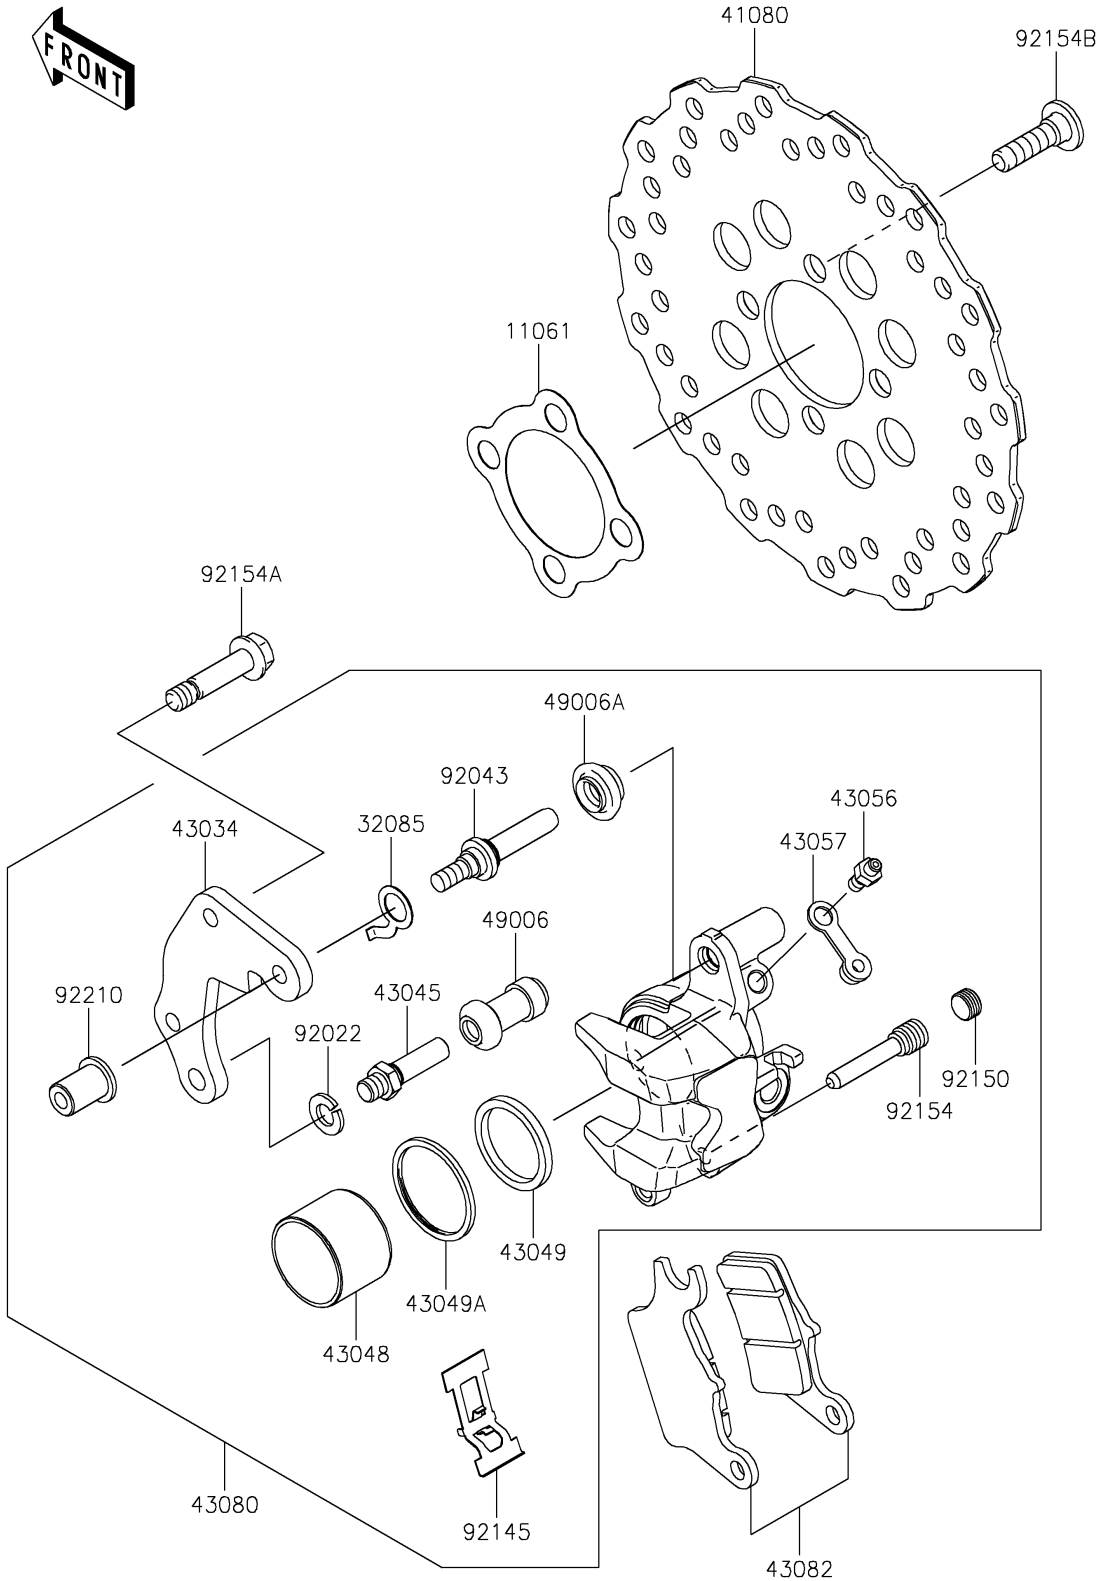

2022 Z125 PRO PARTS DIAGRAM

Front Brake

F2292

2022 Z125 PRO PARTS LIST

Front Brake

ITEM NAME	PART NUMBER	QUANTITY
GASKET,BRAKE DISC (Ref # 11061)	11061-0006	1
STOPPER (Ref # 32085)	32085-0737	1
DISC,FR (Ref # 41080)	41080-0645	1
HOLDER-BRAKE (Ref # 43034)	43034-0119	1
SHAFT-CALIPER (Ref # 43045)	43045-1010	1
PISTON-CALIPER (Ref # 43048)	43048-0022	1
PACKING,PISTON SEAL (Ref # 43049)	43049-1023	1
PACKING,PISTON SEAL (Ref # 43049A)	43049-1024	1
BREATHER-BRAKE (Ref # 43056)	43056-0004	1
CAP-BREATHER (Ref # 43057)	43057-1001	1
CALIPER-SUB-ASSY,FR,R.GOLD (Ref # 43080)	43080-0159-483	1
PAD-ASSY-BRAKE (Ref # 43082)	43082-0134	1
BOOT,CALIPER (Ref # 49006)	49006-1088	1
BOOT,CALIPER (Ref # 49006A)	49006-1242	1
WASHER,WAVE (Ref # 92022)	92022-1373	1
PIN,8X17 (Ref # 92043)	92043-0757	1
SPRING (Ref # 92145)	92145-0939	1
BOLT,PLUG (Ref # 92150)	92150-1692	1
BOLT (Ref # 92154)	92154-1120	1
BOLT,FLANGED,8X36 (Ref # 92154A)	92154-1260	2
BOLT,SOCKET,8X30 (Ref # 92154B)	92154-1865	4
NUT (Ref # 92210)	92210-0615	1