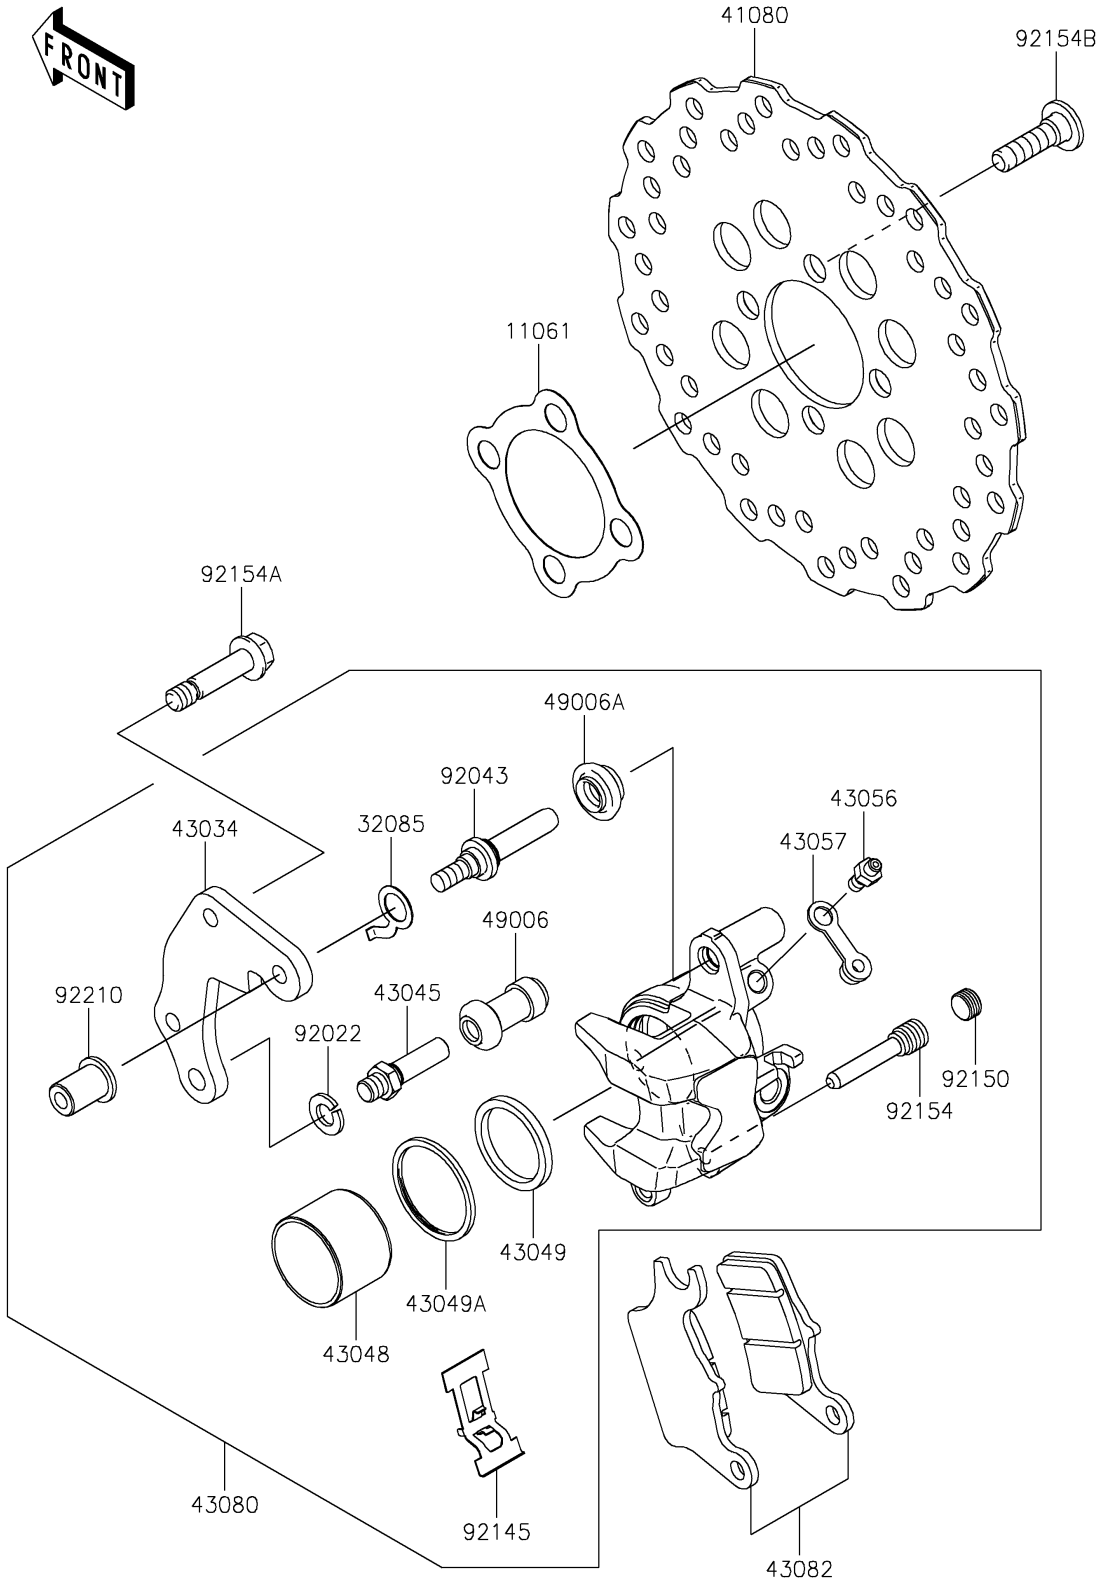

2022 Z125 PRO PARTS DIAGRAM

Front Brake

F2292

2022 Z125 PRO PARTS LIST

Front Brake

ITEM NAME	PART NUMBER	QUANTITY
GASKET,BRAKE DISC (Ref # 11061)	11061-0006	1
STOPPER (Ref # 32085)	32085-0737	1
DISC,FR (Ref # 41080)	41080-0645	1
HOLDER-BRAKE (Ref # 43034)	43034-0119	1
SHAFT-CALIPER (Ref # 43045)	43045-1010	1
PISTON-CALIPER (Ref # 43048)	43048-0022	1
PACKING,PISTON SEAL (Ref # 43049)	43049-1023	1
PACKING,PISTON SEAL (Ref # 43049A)	43049-1024	1
BREATHER-BRAKE (Ref # 43056)	43056-0004	1
CAP-BREATHER (Ref # 43057)	43057-1001	1
CALIPER-SUB-ASSY,FR,R.GOLD (Ref # 43080)	43080-0159-483	1
PAD-ASSY-BRAKE (Ref # 43082)	43082-0134	1
BOOT,CALIPER (Ref # 49006)	49006-1088	1
BOOT,CALIPER (Ref # 49006A)	49006-1242	1
WASHER,WAVE (Ref # 92022)	92022-1373	1
PIN,8X17 (Ref # 92043)	92043-0757	1
SPRING (Ref # 92145)	92145-0939	1
BOLT,PLUG (Ref # 92150)	92150-1692	1
BOLT (Ref # 92154)	92154-1120	1
BOLT,FLANGED,8X36 (Ref # 92154A)	92154-1260	2
BOLT,SOCKET,8X30 (Ref # 92154B)	92154-1865	4
NUT (Ref # 92210)	92210-0615	1