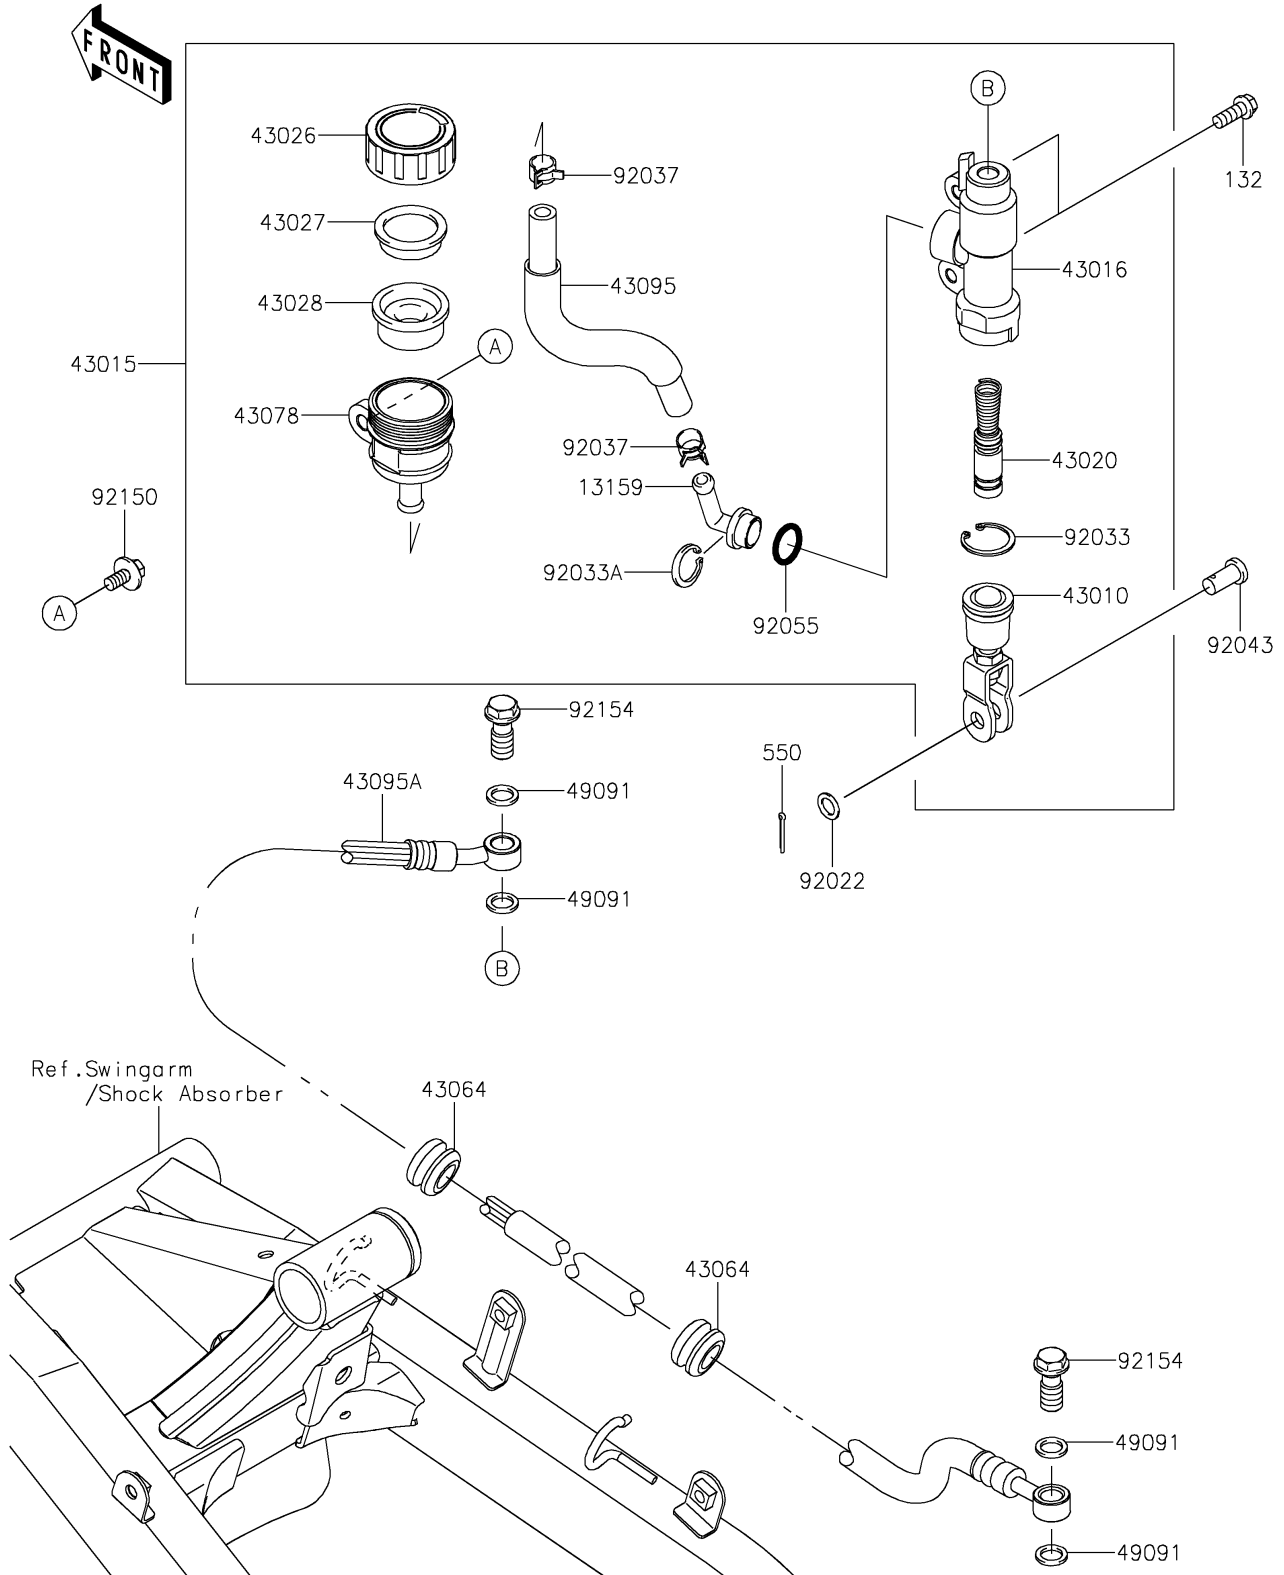

2024 Z125 PRO PARTS DIAGRAM

Rear Master Cylinder

F2293

2024 Z125 PRO PARTS LIST

Rear Master Cylinder

ITEM NAME	PART NUMBER	QUANTITY
CONNECTOR (Ref # 13159)	13159-1056	1
ROD-ASSY-BRAKE (Ref # 43010)	43010-1068	1
CYLINDER-ASSY-MASTER,RR (Ref # 43015)	43015-0635	1
CYLINDER-MASTER (Ref # 43016)	43016-1149	1
PISTON-COMP-BRAKE (Ref # 43020)	43020-1094	1
CAP-BRAKE (Ref # 43026)	43026-1062	1
PLATE-DIAPHRAGM (Ref # 43027)	43027-1053	1
DIAPHRAGM (Ref # 43028)	43028-1065	1
GROMMET,HOSE CLAMP (Ref # 43064)	43064-006	2
RESERVOIR (Ref # 43078)	43078-1080	1
HOSE-BRAKE,RESERVOIR (Ref # 43095)	43095-0904	1
HOSE-BRAKE,RR,559MM (Ref # 43095A)	43095-0905	1
WASHER-SEAL,10.1X14.5X1.5 (Ref # 49091)	49091-0001	4
WASHER,8.5X13X1 (Ref # 92022)	92022-1028	1
RING-SNAP,20.9X24.6X1.2 (Ref # 92033)	92033-0079	1
RING-SNAP,20.5MM (Ref # 92033A)	92033-1186	1
CLAMP (Ref # 92037)	92037-1710	2
PIN (Ref # 92043)	92043-0004	1
RING-O,14.8X2.4 (Ref # 92055)	92055-0741	1
BOLT,6X14 (Ref # 92150)	92150-1340	1
BOLT,FLANGED,10X23 (Ref # 92154)	92154-0732	2
BOLT-FLANGED-SMALL,6X16 (Ref # 132)	132BA0616	2
PIN-COTTER,2.0X15 (Ref # 550)	550AA2015	1