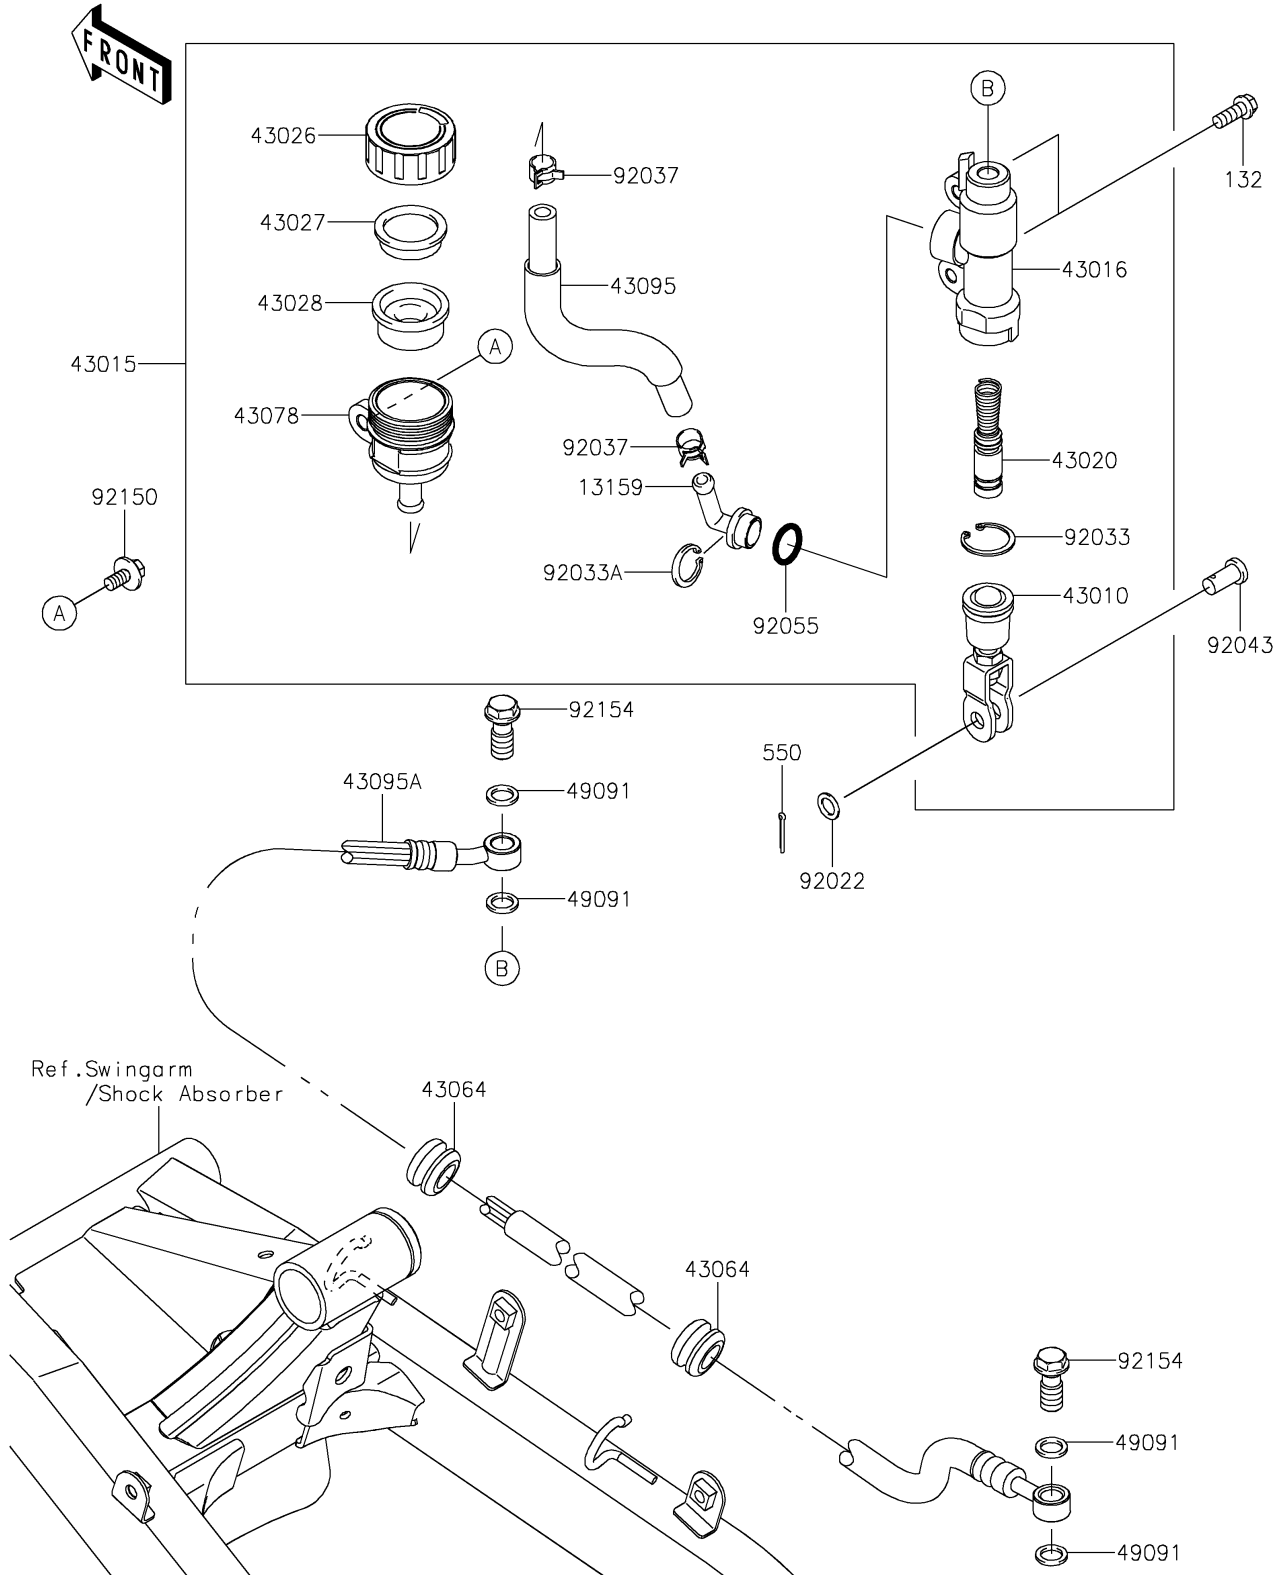

# 2022 Z125 PRO PARTS DIAGRAM

## Rear Master Cylinder

F2293

## 2022 Z125 PRO PARTS LIST

### Rear Master Cylinder

ITEM NAME	PART NUMBER	QUANTITY
CONNECTOR (Ref # 13159)	13159-1056	1
ROD-ASSY-BRAKE (Ref # 43010)	43010-1068	1
CYLINDER-ASSY-MASTER,RR (Ref # 43015)	43015-0635	1
CYLINDER-MASTER (Ref # 43016)	43016-1149	1
PISTON-COMP-BRAKE (Ref # 43020)	43020-1094	1
CAP-BRAKE (Ref # 43026)	43026-1062	1
PLATE-DIAPHRAGM (Ref # 43027)	43027-1053	1
DIAPHRAGM (Ref # 43028)	43028-1065	1
GROMMET,HOSE CLAMP (Ref # 43064)	43064-006	2
RESERVOIR (Ref # 43078)	43078-1080	1
HOSE-BRAKE,RESERVOIR (Ref # 43095)	43095-0904	1
HOSE-BRAKE,RR,559MM (Ref # 43095A)	43095-0905	1
WASHER-SEAL,10.1X14.5X1.5 (Ref # 49091)	49091-0001	4
WASHER,8.5X13X1 (Ref # 92022)	92022-1028	1
RING-SNAP,20.9X24.6X1.2 (Ref # 92033)	92033-0079	1
RING-SNAP,20.5MM (Ref # 92033A)	92033-1186	1
CLAMP (Ref # 92037)	92037-1710	2
PIN (Ref # 92043)	92043-0004	1
RING-O,14.8X2.4 (Ref # 92055)	92055-0741	1
BOLT,6X14 (Ref # 92150)	92150-1340	1
BOLT,FLANGED,10X23 (Ref # 92154)	92154-0732	2
BOLT-FLANGED-SMALL,6X16 (Ref # 132)	132BA0616	2
PIN-COTTER,2.0X15 (Ref # 550)	550AA2015	1