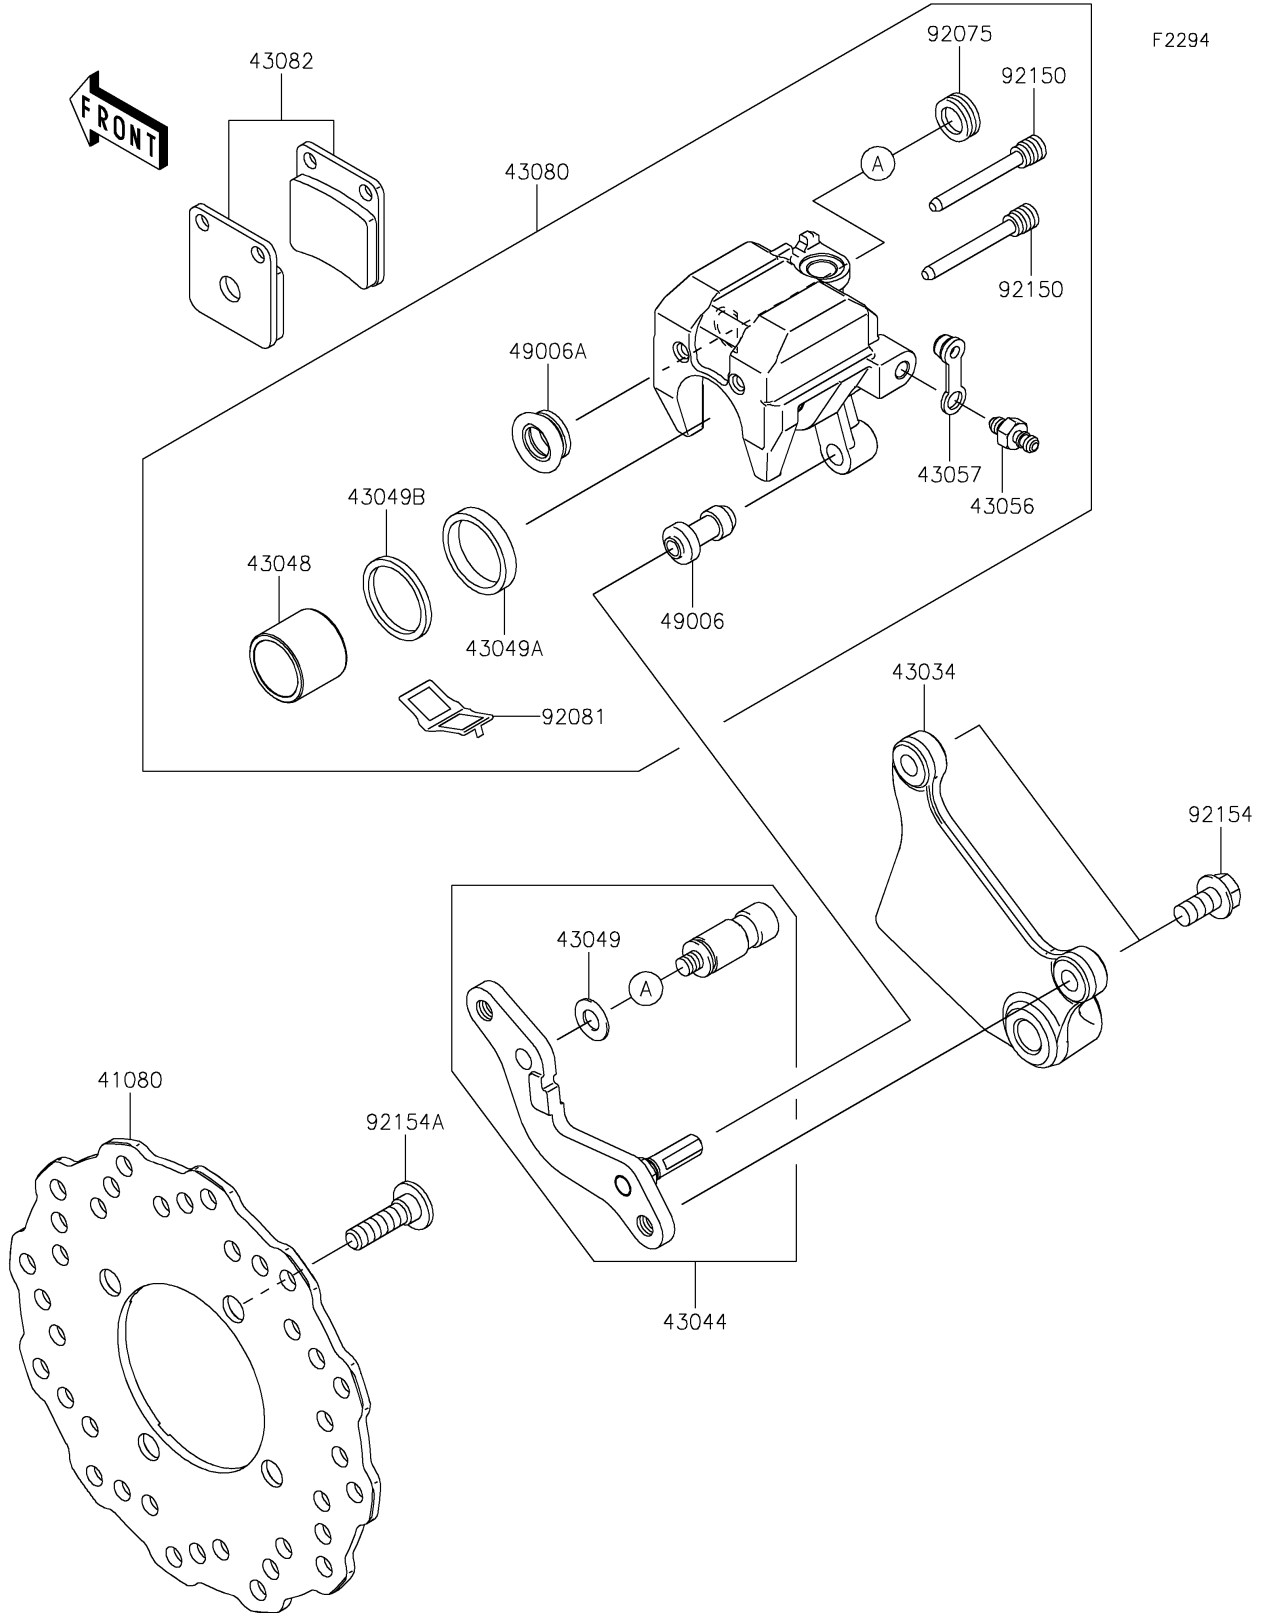

2023 Z125 PRO PARTS DIAGRAM

Rear Brake

2023 Z125 PRO PARTS LIST

Rear Brake

ITEM NAME	PART NUMBER	QUANTITY
DISC,RR (Ref # 41080)	41080-0652	1
HOLDER-BRAKE (Ref # 43034)	43034-0126	1
HOLDER-COMP-CALIPER,RR (Ref # 43044)	43044-1076	1
PISTON-CALIPER (Ref # 43048)	43048-1090	1
PACKING (Ref # 43049)	43049-1025	1
PACKING,PISTON SEAL (Ref # 43049A)	43049-1060	1
PACKING,PISTON SEAL (Ref # 43049B)	43049-1061	1
BREATHER-BRAKE (Ref # 43056)	43056-0004	1
CAP-BREATHER (Ref # 43057)	43057-1001	1
CALIPER-SUB-ASSY,R.GOLD (Ref # 43080)	43080-0132-483	1
PAD-ASSY-BRAKE (Ref # 43082)	43082-0043	1
BOOT,CALIPER (Ref # 49006)	49006-1088	1
BOOT,CALIPER (Ref # 49006A)	49006-1089	1
DAMPER (Ref # 92075)	92075-1414	1
SPRING,PAD (Ref # 92081)	92081-1502	1
BOLT (Ref # 92150)	92150-1144	2
BOLT,FLANGED,8X17 (Ref # 92154)	92154-1261	2
BOLT,SOCKET,8X30 (Ref # 92154A)	92154-1865	4