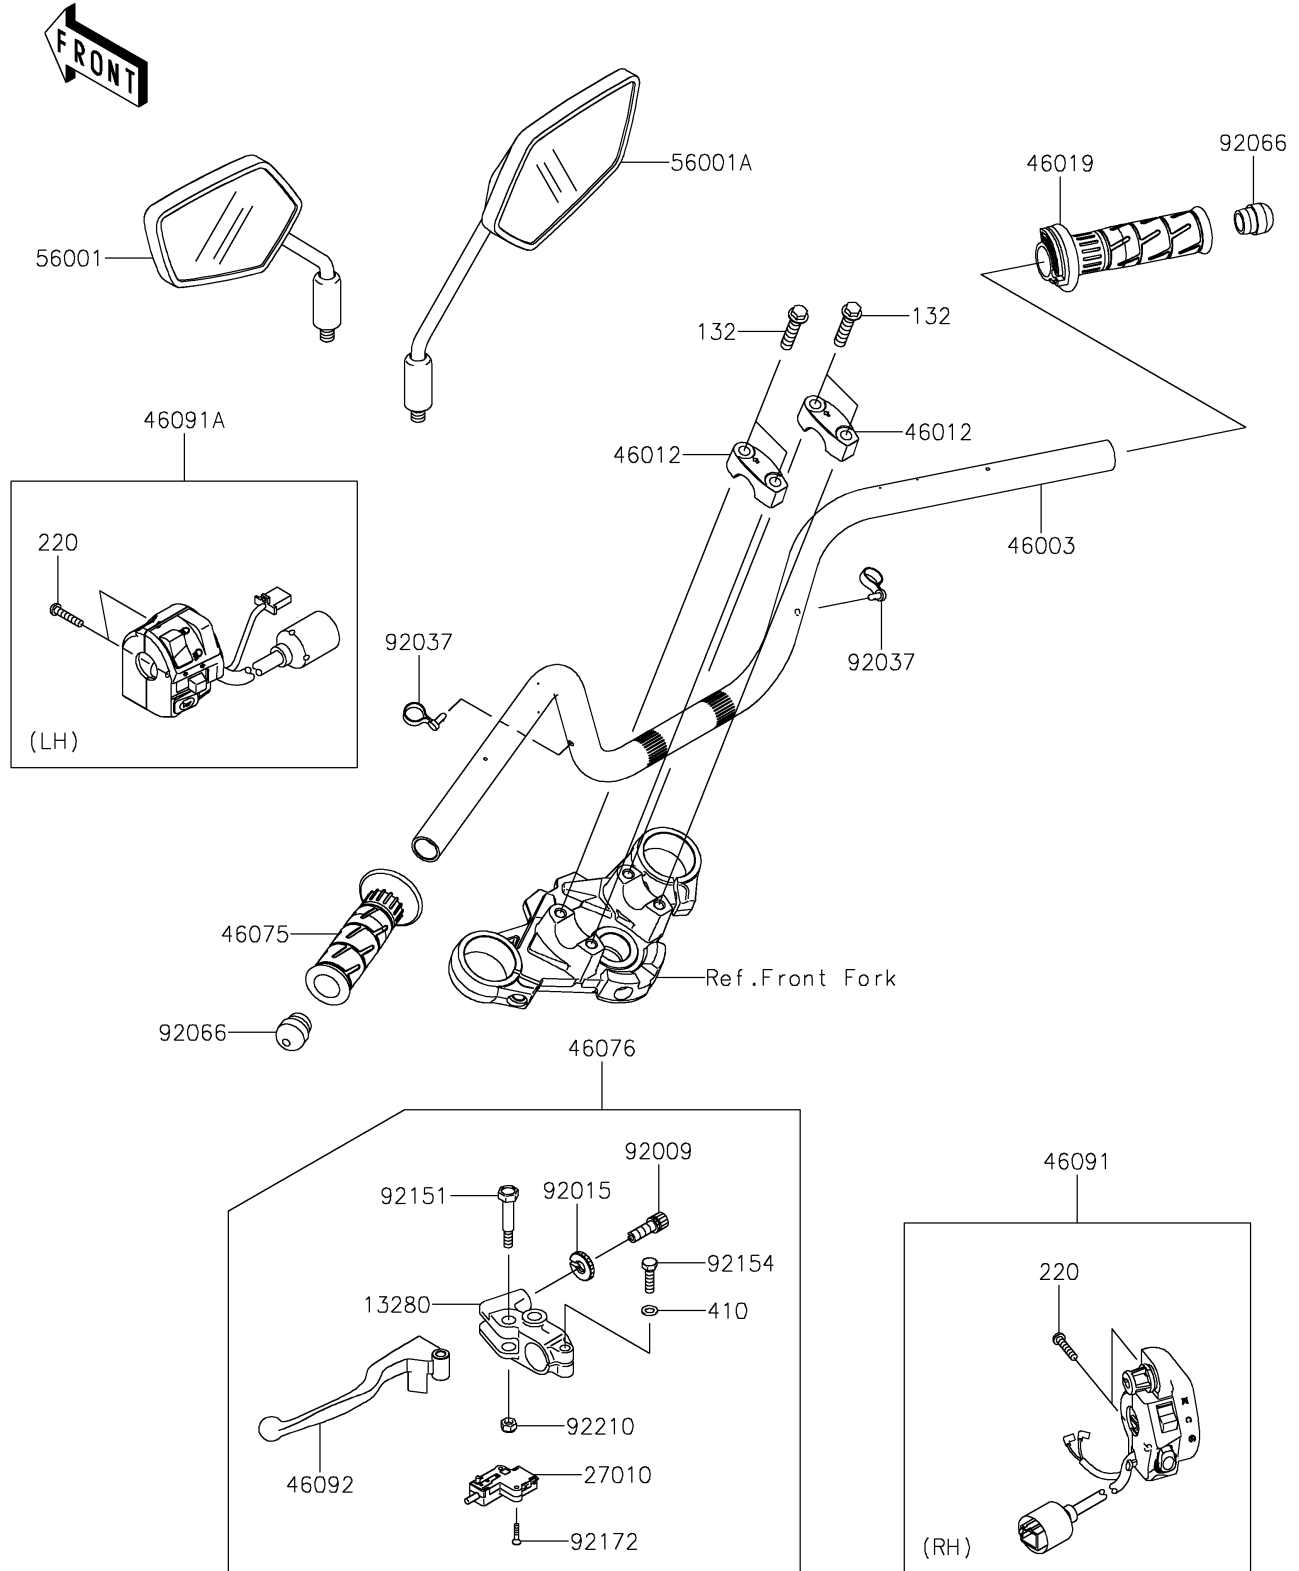

2022 Z125 PRO PARTS DIAGRAM

Handlebar

F2310

2022 Z125 PRO PARTS LIST

Handlebar

ITEM NAME	PART NUMBER	QUANTITY
-----------	-------------	----------