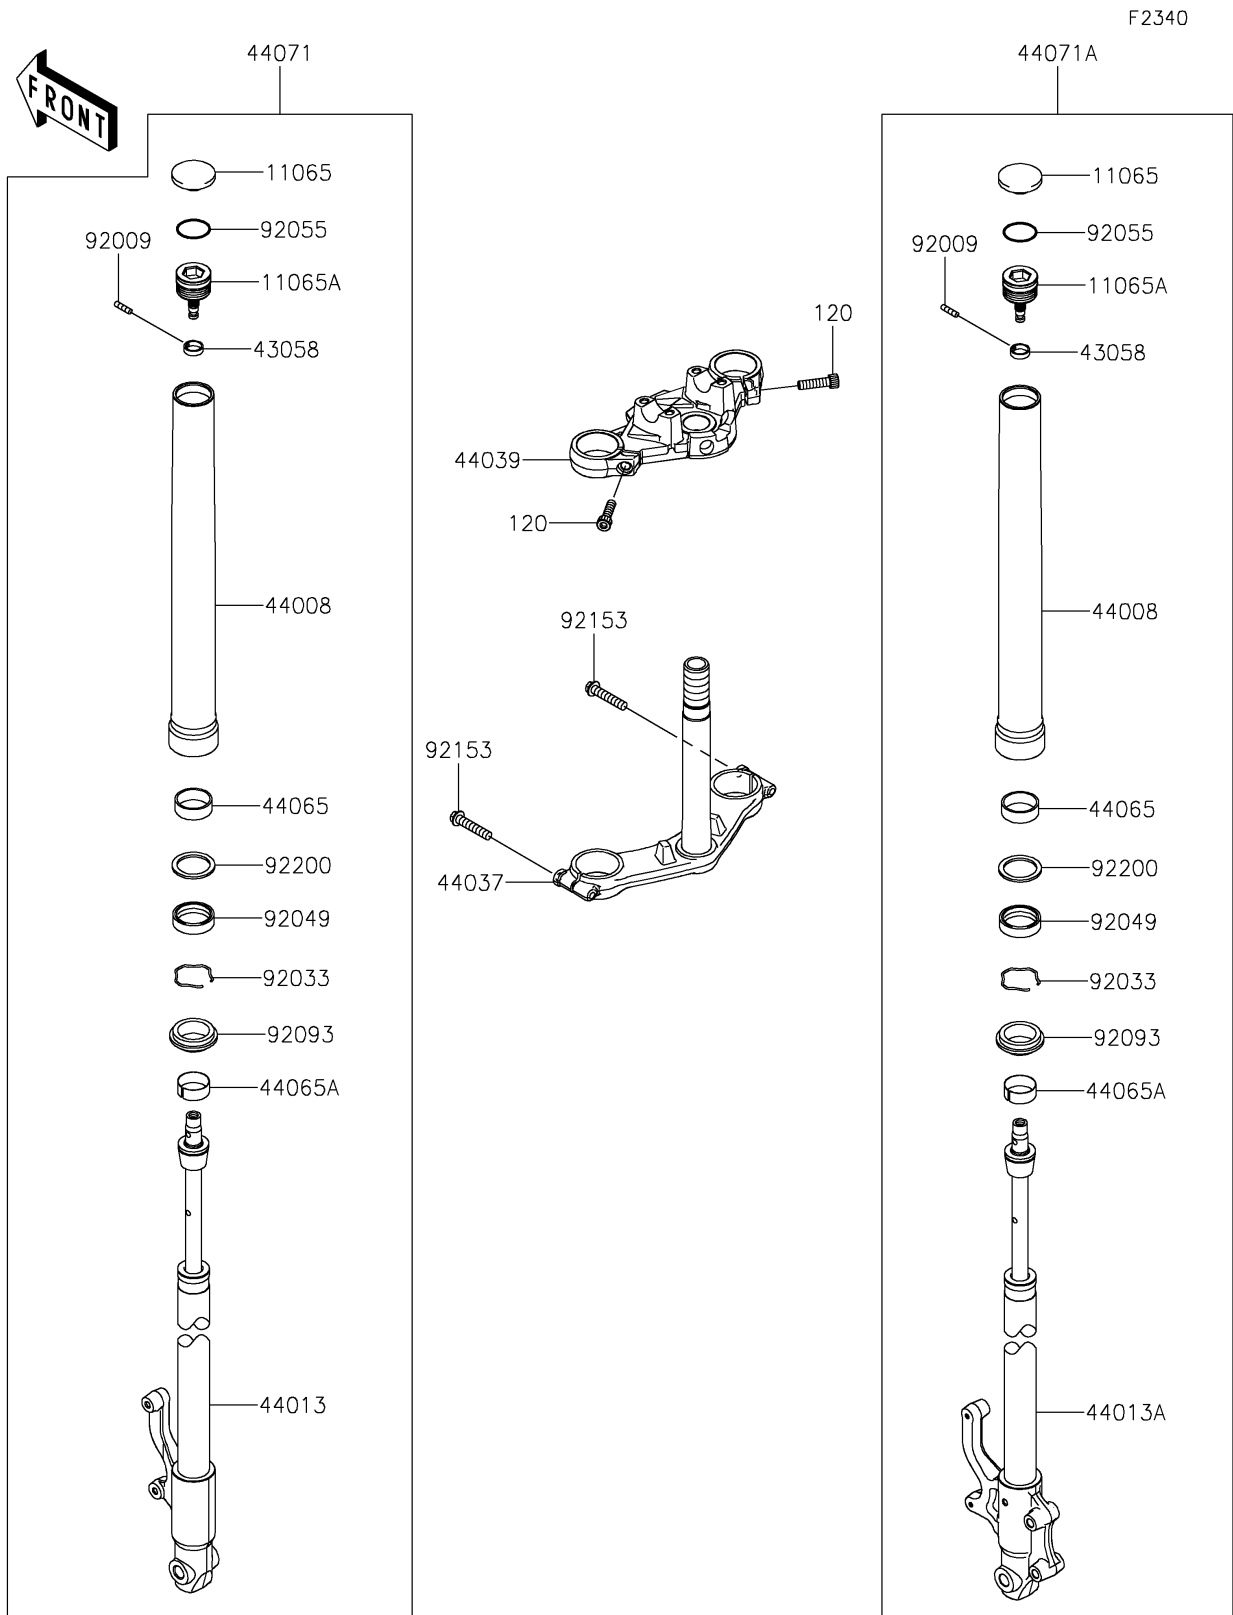

2023 Z125 PRO PARTS DIAGRAM

Front Fork

2023 Z125 PRO PARTS LIST

Front Fork

ITEM NAME	PART NUMBER	QUANTITY
CAP (Ref # 11065)	11065-0005	2
CAP (Ref # 11065A)	11065-0926	2
RING (Ref # 43058)	43058-1072	2
PIPE-FORK OUTER,R.GOLD (Ref # 44008)	44008-0081-484	2
PIPE-FORK INNER,LH,F.S.BLACK (Ref # 44013)	44013-0306-18R	1
PIPE-FORK INNER,RH,F.S.BLACK (Ref # 44013A)	44013-0307-18R	1
HOLDER-FORK UNDER (Ref # 44037)	44037-0163	1
HOLDER-FORK UPPER,F.S.BLACK (Ref # 44039)	44039-0165-18R	1
BUSHING-FRONT FORK (Ref # 44065)	44065-1099	2
BUSHING-FRONT FORK (Ref # 44065A)	44065-1101	2
DAMPER-ASSY,FORK,LH,R.GOLD (Ref # 44071)	44071-1259-484	1
DAMPER-ASSY,FORK,RH,R.GOLD (Ref # 44071A)	44071-1260-484	1
SCREW (Ref # 92009)	92009-1625	2
RING-SNAP (Ref # 92033)	92033-1038	2
SEAL-OIL,FORK OUTER TUBE (Ref # 92049)	92049-0003	2
RING-O,FORK TOP CAP (Ref # 92055)	92055-1051	2
SEAL,FORK OUTER TUBE (Ref # 92093)	92093-0001	2
BOLT,8X40 (Ref # 92153)	92153-0020	2
WASHER (Ref # 92200)	92200-1061	2
BOLT-SOCKET,8X30 (Ref # 120)	120CB0830	2