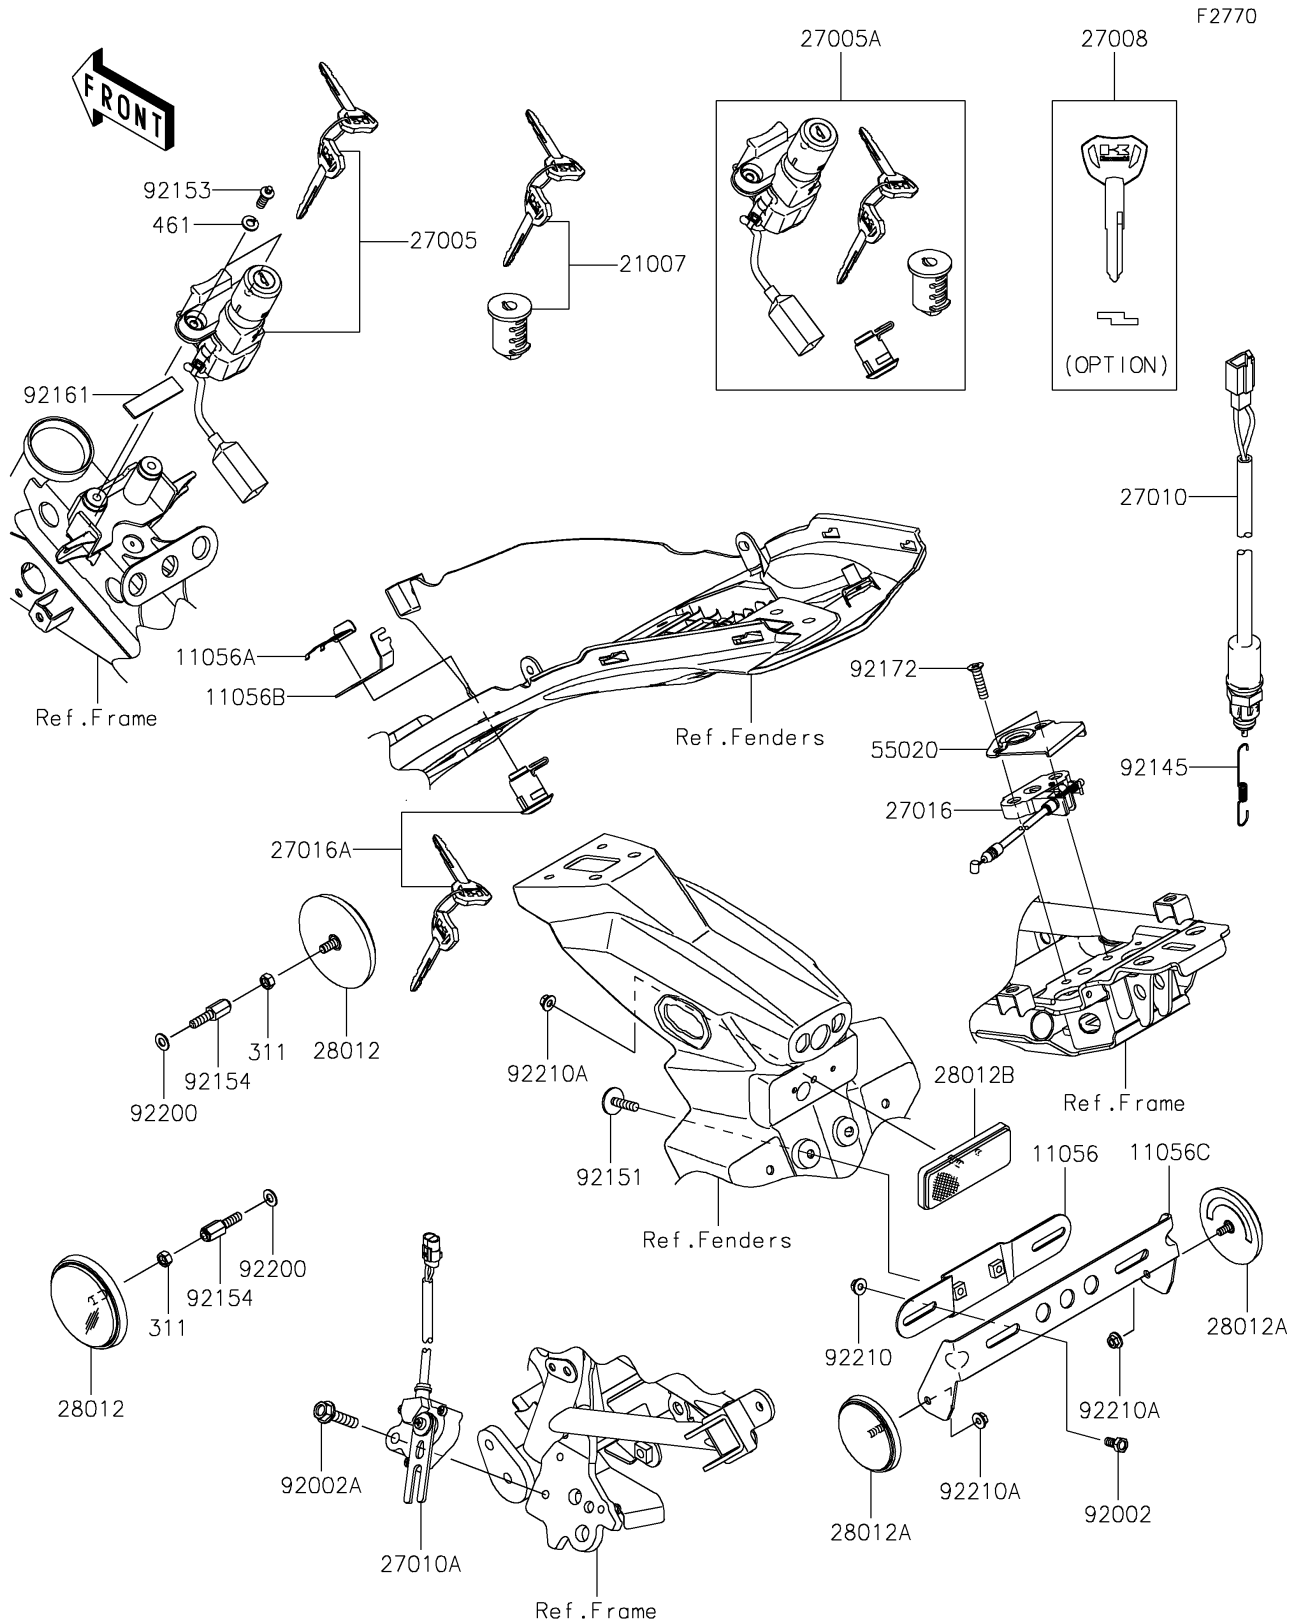

2022 Z125 PRO PARTS DIAGRAM

Ignition Switch/Locks/Reflectors

2022 Z125 PRO PARTS LIST

Ignition Switch/Locks/Reflectors

ITEM NAME	PART NUMBER	QUANTITY
BRACKET,LICENSE PLATE (Ref # 11056)	11056-0139	1
BRACKET,CLASP (Ref # 11056A)	11056-0238	1
BRACKET,SEAT LOCK (Ref # 11056B)	11056-2119	1
BRACKET (Ref # 11056C)	11056-7906	1
ROTOR,LOCK,TANK CAP (Ref # 21007)	21007-5088	1
SWITCH-ASSY-IGNITION (Ref # 27005)	27005-0685	1
SWITCH-ASSY-IGNITION (Ref # 27005A)	27005-5182	1
KEY-LOCK,BLANK (Ref # 27008)	27008-0650	1
SWITCH,RR BRAKE (Ref # 27010)	27010-0828	1
SWITCH,SIDE STAND (Ref # 27010A)	27010-0829	1
LOCK-ASSY,SEAT STRIKER (Ref # 27016)	27016-0081	1
LOCK-ASSY,SEAT (Ref # 27016A)	27016-5415	1
REFLECTOR-REFLEX,FR,SIDE (Ref # 28012)	28012-0001	2
REFLECTOR-REFLEX (Ref # 28012A)	28012-0002	2
REFLECTOR-REFLEX (Ref # 28012B)	28012-1077	1
GUARD,SEAT LOCK (Ref # 55020)	55020-0554	1
BOLT,6X12 (Ref # 92002)	92002-1132	2
BOLT,FLANGED,6X25 (Ref # 92002A)	92002-1582	1
SPRING (Ref # 92145)	92145-1723	1
BOLT,6X25 (Ref # 92151)	92151-1241	2
BOLT,TORX,6X16 (Ref # 92153)	92153-0967	2
BOLT,6X20 (Ref # 92154)	92154-2193	2
DAMPER (Ref # 92161)	92161-1359	1
SCREW,6X25 (Ref # 92172)	92172-0965	2
WASHER,6.5X16X1.0 (Ref # 92200)	92200-0796	2
NUT,FLANGED,6MM (Ref # 92210)	92210-1514	2
NUT,FLANGED,5MM (Ref # 92210A)	92210-1607	3
NUT-HEX,5MM (Ref # 311)	311AB0500	2
WASHER-SPRING,6MM (Ref # 461)	461DA0600	2