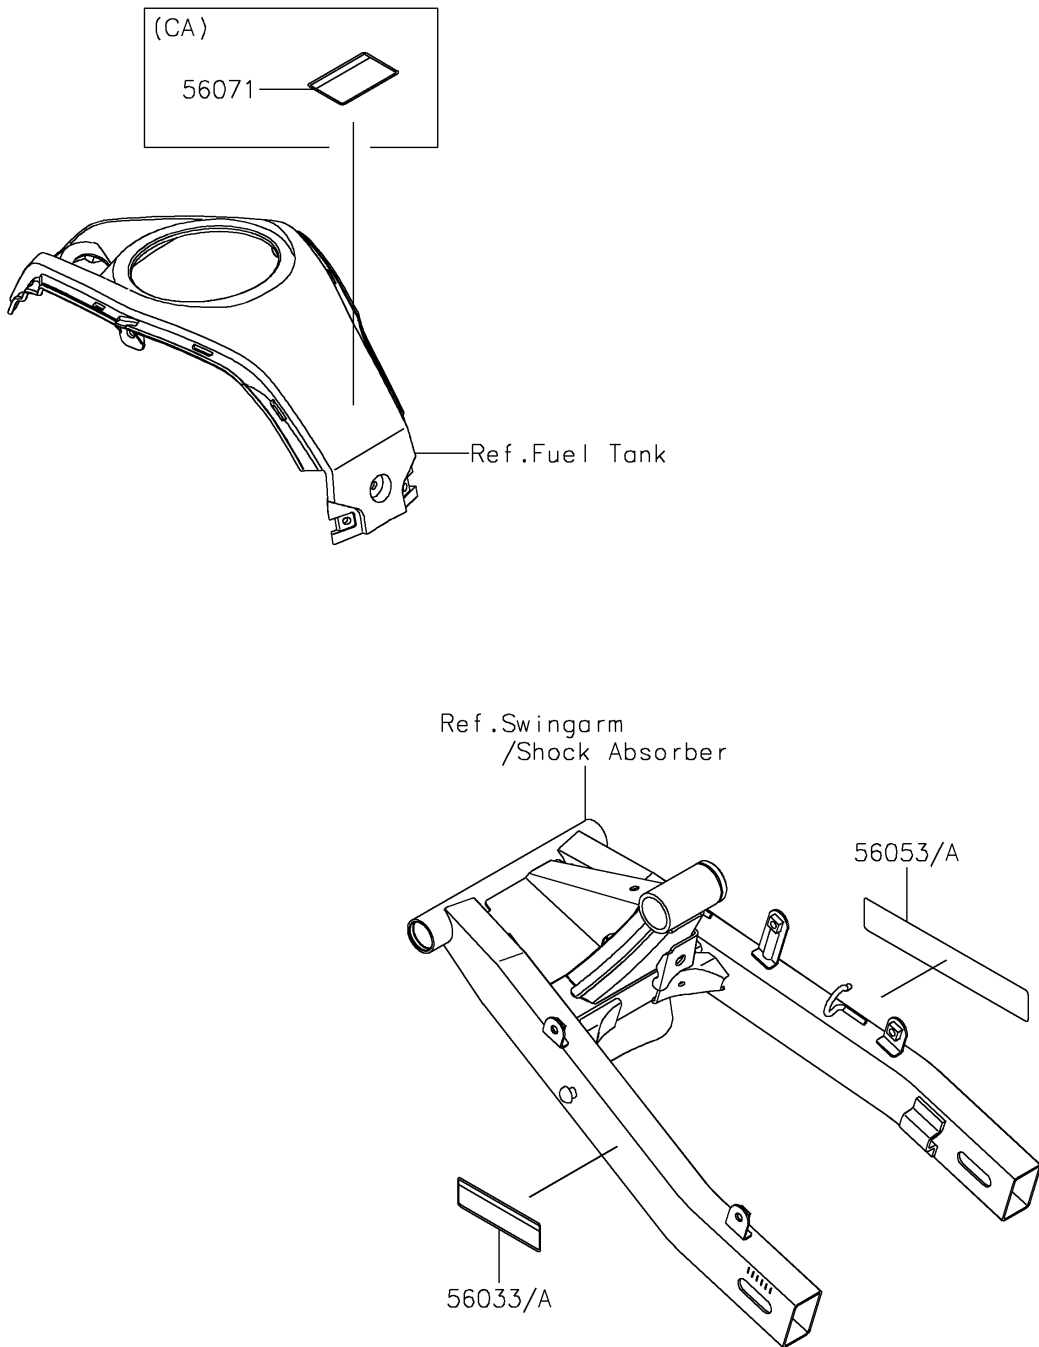

2022 Z125 PRO PARTS DIAGRAM

Labels

F2860

2022 Z125 PRO PARTS LIST

Labels

ITEM NAME	PART NUMBER	QUANTITY
LABEL-MANUAL,CHAIN (Ref # 56033)	56033-1404	1
LABEL-MANUAL,CHAIN (Ref # 56033A)	56033-1405	1
LABEL-SPECIFICATION,TIRE&LOAD (Ref # 56053)	56053-1266	1
LABEL-SPECIFICATION,TIRE&LOAD (Ref # 56053A)	56053-1311	1
LABEL-WARNING,EVAPO (Ref # 56071)	56071-0158	1