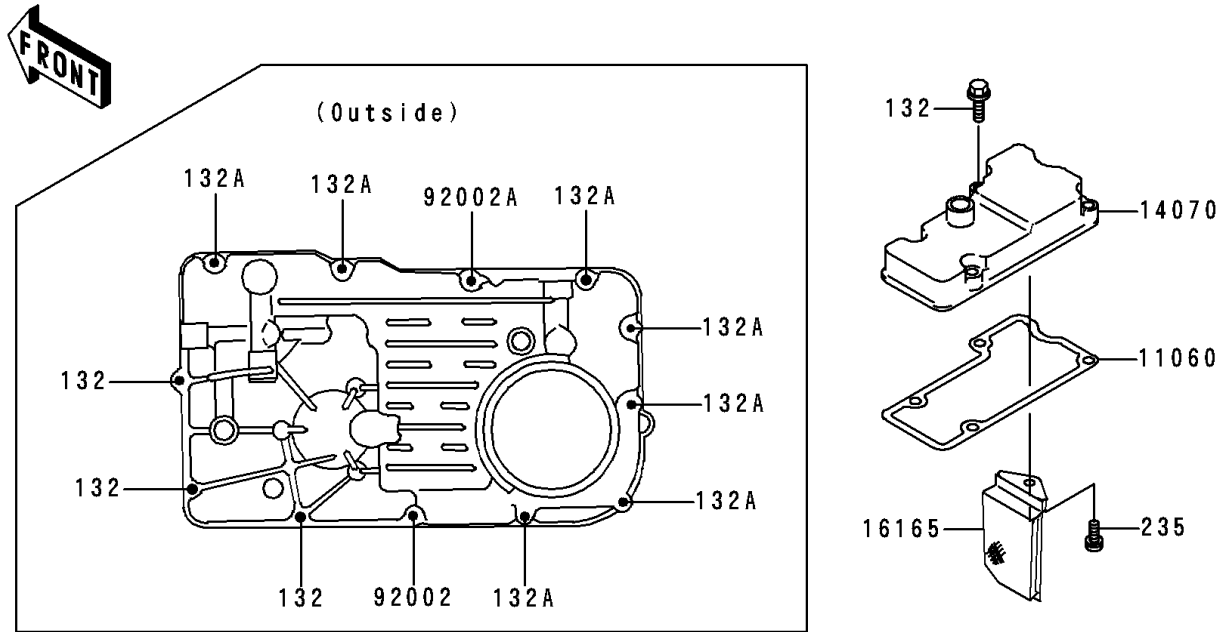

# 1996 Voyager XII PARTS DIAGRAM

Breather Cover/Oil Pan

E1432

### Breather Cover/Oil Pan

ITEM NAME	PART NUMBER	QUANTITY
BOLT-FLANGED-SMALL (Ref # 132)	132E0625	7
BOLT-FLANGED-SMALL (Ref # 132A)	132E0640	7
SCREW-PAN-WP-CROS (Ref # 235)	235B0610	1
O RING,90MM (Ref # 671)	671B2590	1
GASKET,BREATHER BODY (Ref # 11060)	11060-1100	1
GASKET,OIL PAN (Ref # 11060A)	11060-1101	1
BODY-BREATHER (Ref # 14070)	14070-1062	1
SEPARATOR,BREATHER BODY (Ref # 16165)	16165-1057	1
SWITCH,OIL PRESSURE (Ref # 27010)	27010-1313	1
PAN-OIL (Ref # 49034)	49034-1110	1
BOLT,6X25 (Ref # 92002)	92002-1612	1
BOLT,6X40 (Ref # 92002A)	92002-1657	1
NOZZLE,6X8,YELLOW (Ref # 92062)	92062-1080	1
GASKET,12X22X2,DRAIN PLUG (Ref # 92065)	92065-097	2
PLUG,OIL DRAIN,12X15 (Ref # 92066)	92066-1174	2