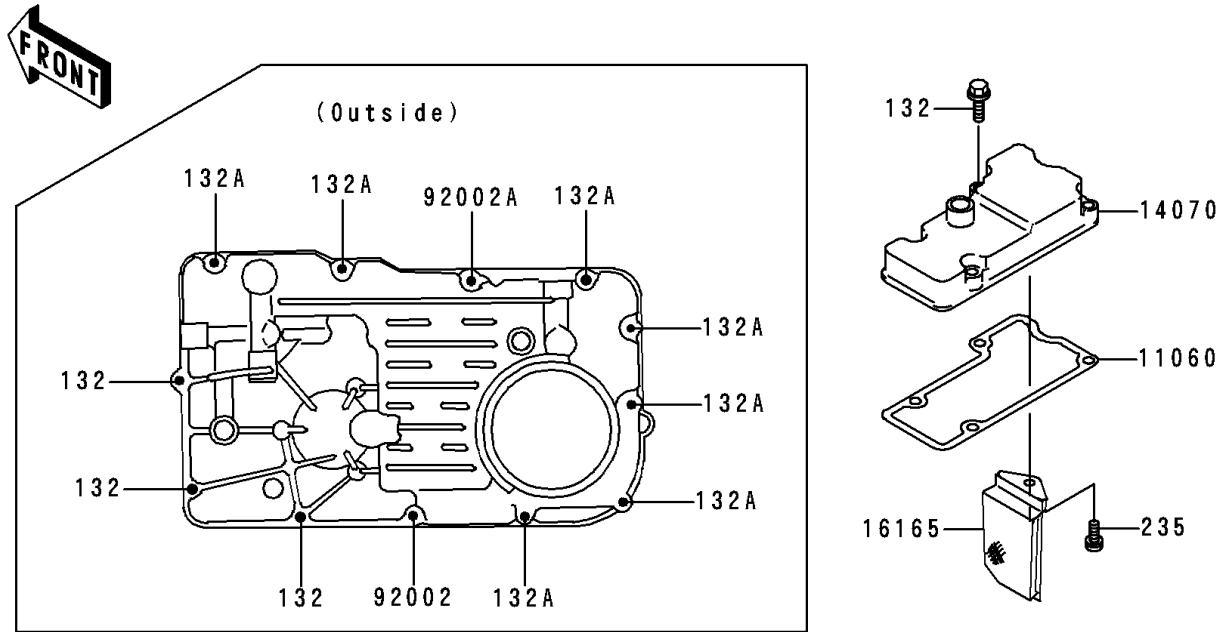

1996 Voyager XII PARTS DIAGRAM

Breather Cover/Oil Pan

E1432

1996 Voyager XII PARTS LIST

Breather Cover/Oil Pan

ITEM NAME	PART NUMBER	QUANTITY
BOLT-FLANGED-SMALL (Ref # 132)	132E0625	7
BOLT-FLANGED-SMALL (Ref # 132A)	132E0640	7
SCREW-PAN-WP-CROS (Ref # 235)	235B0610	1
O RING,90MM (Ref # 671)	671B2590	1
GASKET,BREATHER BODY (Ref # 11060)	11060-1100	1
GASKET,OIL PAN (Ref # 11060A)	11060-1101	1
BODY-BREATHER (Ref # 14070)	14070-1062	1
SEPARATOR,BREATHER BODY (Ref # 16165)	16165-1057	1
SWITCH,OIL PRESSURE (Ref # 27010)	27010-1313	1
PAN-OIL (Ref # 49034)	49034-1110	1
BOLT,6X25 (Ref # 92002)	92002-1612	1
BOLT,6X40 (Ref # 92002A)	92002-1657	1
NOZZLE,6X8,YELLOW (Ref # 92062)	92062-1080	1
GASKET,12X22X2,DRAIN PLUG (Ref # 92065)	92065-097	2
PLUG,OIL DRAIN,12X15 (Ref # 92066)	92066-1174	2