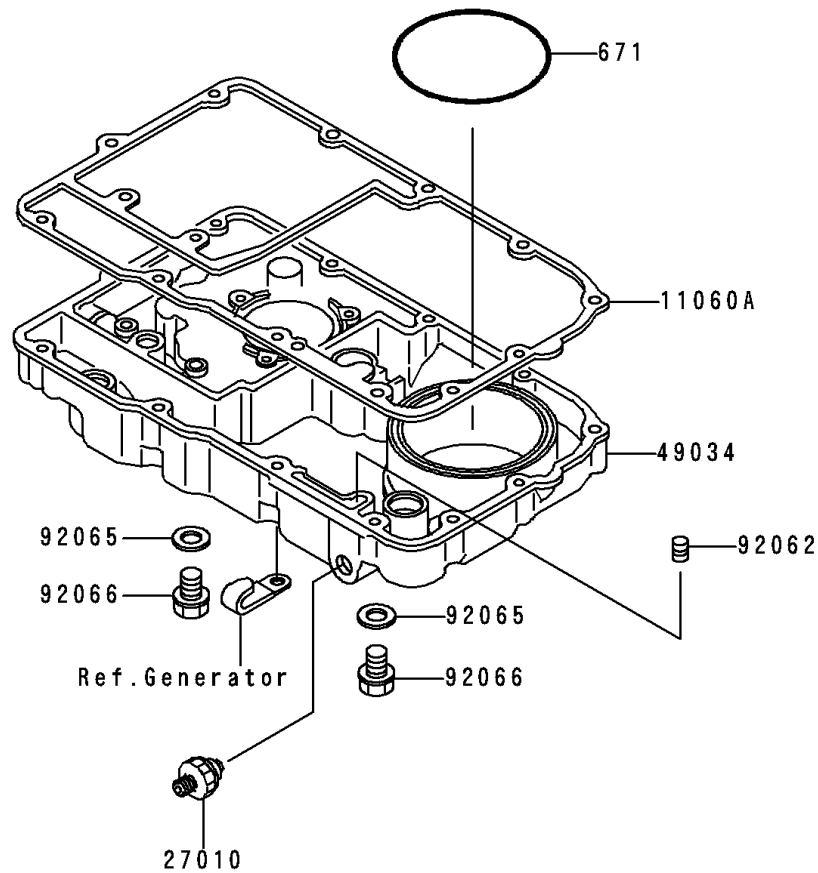

1996 Voyager XII PARTS DIAGRAM

Breather Cover/Oil Pan

E1432

1996 Voyager XII PARTS LIST

Breather Cover/Oil Pan

ITEM NAME	PART NUMBER	QUANTITY
BOLT-FLANGED-SMALL (Ref # 132)	132E0625	7
BOLT-FLANGED-SMALL (Ref # 132A)	132E0640	7
SCREW-PAN-WP-CROS (Ref # 235)	235B0610	1
O RING,90MM (Ref # 671)	671B2590	1
GASKET,BREATHER BODY (Ref # 11060)	11060-1100	1
GASKET,OIL PAN (Ref # 11060A)	11060-1101	1
BODY-BREATHER (Ref # 14070)	14070-1062	1
SEPARATOR,BREATHER BODY (Ref # 16165)	16165-1057	1
SWITCH,OIL PRESSURE (Ref # 27010)	27010-1313	1
PAN-OIL (Ref # 49034)	49034-1110	1
BOLT,6X25 (Ref # 92002)	92002-1612	1
BOLT,6X40 (Ref # 92002A)	92002-1657	1
NOZZLE,6X8,YELLOW (Ref # 92062)	92062-1080	1
GASKET,12X22X2,DRAIN PLUG (Ref # 92065)	92065-097	2
PLUG,OIL DRAIN,12X15 (Ref # 92066)	92066-1174	2