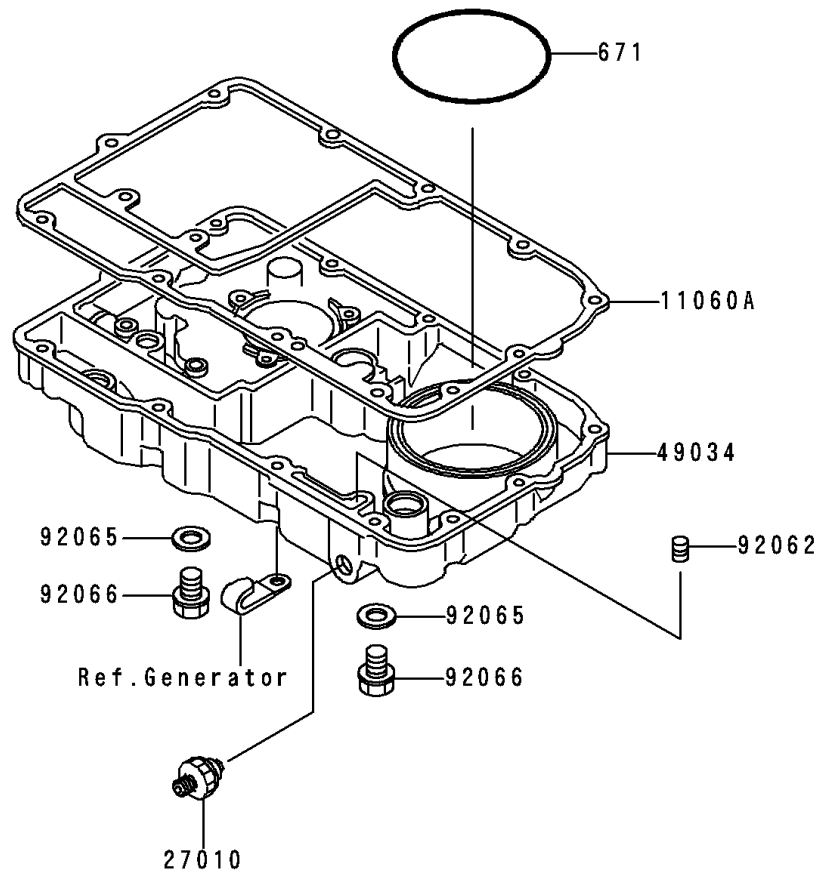

# 1996 Voyager XII PARTS DIAGRAM

Breather Cover/Oil Pan

E1432

## 1996 Voyager XII PARTS LIST

### Breather Cover/Oil Pan

ITEM NAME	PART NUMBER	QUANTITY
BOLT-FLANGED-SMALL (Ref # 132)	132E0625	7
BOLT-FLANGED-SMALL (Ref # 132A)	132E0640	7
SCREW-PAN-WP-CROS (Ref # 235)	235B0610	1
O RING,90MM (Ref # 671)	671B2590	1
GASKET,BREATHER BODY (Ref # 11060)	11060-1100	1
GASKET,OIL PAN (Ref # 11060A)	11060-1101	1
BODY-BREATHER (Ref # 14070)	14070-1062	1
SEPARATOR,BREATHER BODY (Ref # 16165)	16165-1057	1
SWITCH,OIL PRESSURE (Ref # 27010)	27010-1313	1
PAN-OIL (Ref # 49034)	49034-1110	1
BOLT,6X25 (Ref # 92002)	92002-1612	1
BOLT,6X40 (Ref # 92002A)	92002-1657	1
NOZZLE,6X8,YELLOW (Ref # 92062)	92062-1080	1
GASKET,12X22X2,DRAIN PLUG (Ref # 92065)	92065-097	2
PLUG,OIL DRAIN,12X15 (Ref # 92066)	92066-1174	2