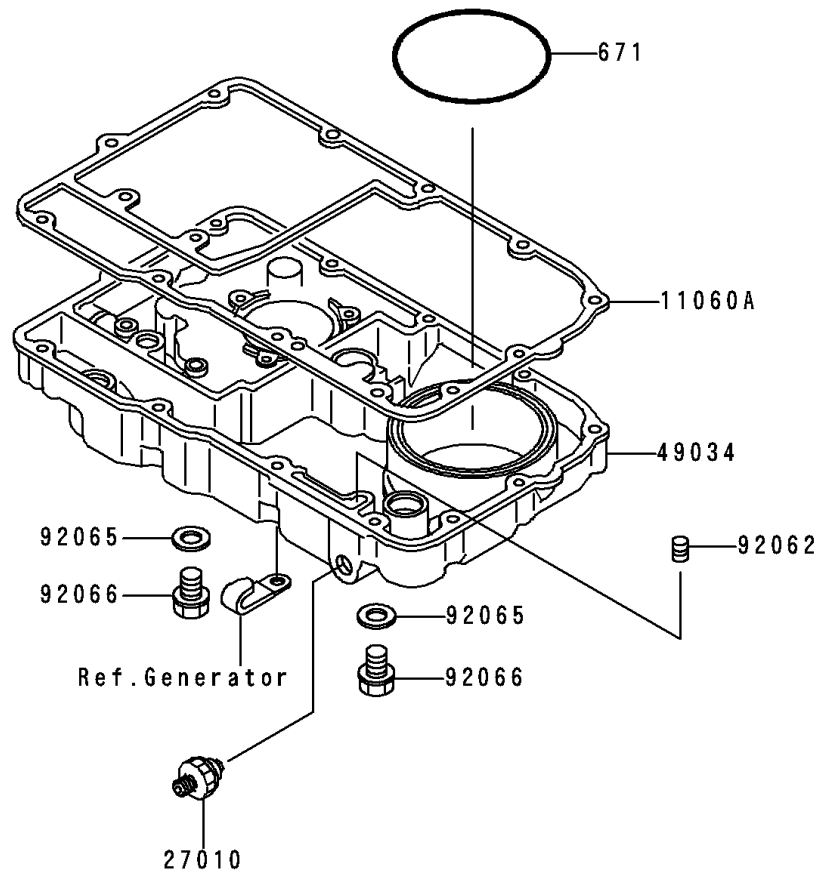

1997 Voyager XII PARTS DIAGRAM

Breather Cover/Oil Pan

E1432

1997 Voyager XII PARTS LIST

Breather Cover/Oil Pan

ITEM NAME	PART NUMBER	QUANTITY
BOLT-FLANGED-SMALL (Ref # 132)	132E0625	7
BOLT-FLANGED-SMALL (Ref # 132A)	132E0640	7
SCREW-PAN-WP-CROS (Ref # 235)	235B0610	1
O RING,90MM (Ref # 671)	671B2590	1
GASKET,BREATHER BODY (Ref # 11060)	11060-1100	1
GASKET,OIL PAN (Ref # 11060A)	11060-1101	1
BODY-BREATHER (Ref # 14070)	14070-1062	1
SEPARATOR,BREATHER BODY (Ref # 16165)	16165-1057	1
SWITCH,OIL PRESSURE (Ref # 27010)	27010-1313	1
PAN-OIL (Ref # 49034)	49034-1110	1
BOLT,6X25 (Ref # 92002)	92002-1612	1
BOLT,6X40 (Ref # 92002A)	92002-1657	1
NOZZLE,6X8,YELLOW (Ref # 92062)	92062-1080	1
GASKET,12X22X2,DRAIN PLUG (Ref # 92065)	92065-097	2
PLUG,OIL DRAIN,12X15 (Ref # 92066)	92066-1174	2