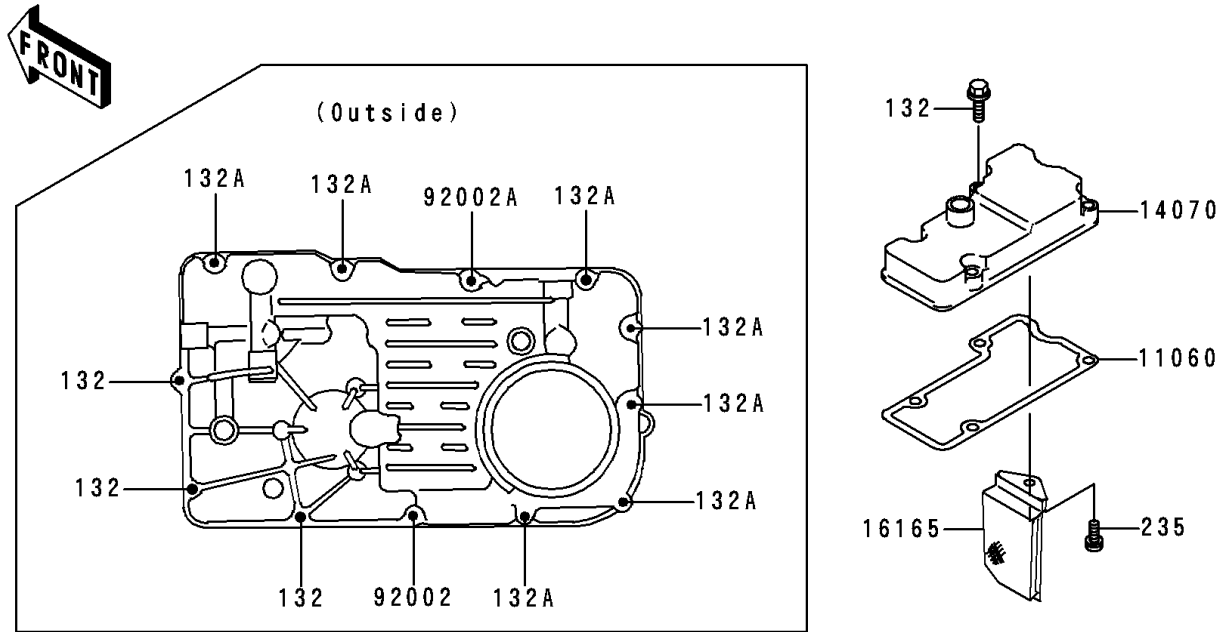

1997 Voyager XII PARTS DIAGRAM

Breather Cover/Oil Pan

E1432

1997 Voyager XII PARTS LIST

Breather Cover/Oil Pan

ITEM NAME	PART NUMBER	QUANTITY
BOLT-FLANGED-SMALL (Ref # 132)	132E0625	7
BOLT-FLANGED-SMALL (Ref # 132A)	132E0640	7
SCREW-PAN-WP-CROS (Ref # 235)	235B0610	1
O RING,90MM (Ref # 671)	671B2590	1
GASKET,BREATHER BODY (Ref # 11060)	11060-1100	1
GASKET,OIL PAN (Ref # 11060A)	11060-1101	1
BODY-BREATHER (Ref # 14070)	14070-1062	1
SEPARATOR,BREATHER BODY (Ref # 16165)	16165-1057	1
SWITCH,OIL PRESSURE (Ref # 27010)	27010-1313	1
PAN-OIL (Ref # 49034)	49034-1110	1
BOLT,6X25 (Ref # 92002)	92002-1612	1
BOLT,6X40 (Ref # 92002A)	92002-1657	1
NOZZLE,6X8,YELLOW (Ref # 92062)	92062-1080	1
GASKET,12X22X2,DRAIN PLUG (Ref # 92065)	92065-097	2
PLUG,OIL DRAIN,12X15 (Ref # 92066)	92066-1174	2