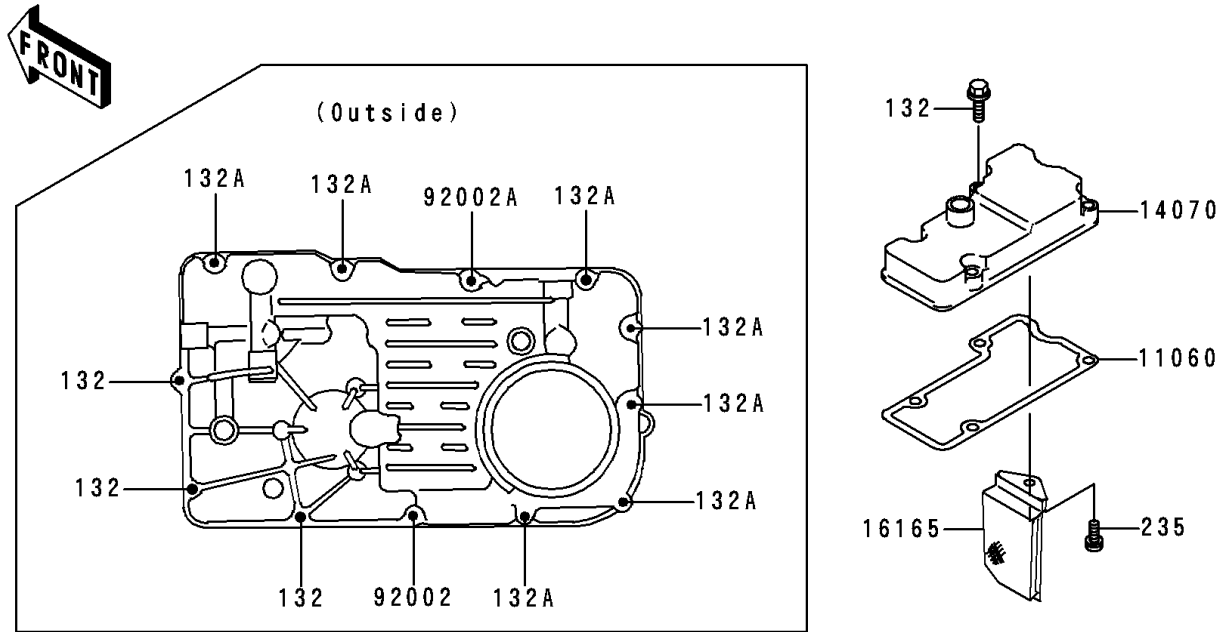

# 1998 Voyager XII PARTS DIAGRAM

Breather Cover/Oil Pan

E1432

## Breather Cover/Oil Pan

ITEM NAME	PART NUMBER	QUANTITY
BOLT-FLANGED-SMALL (Ref # 132)	132E0625	7
BOLT-FLANGED-SMALL (Ref # 132A)	132E0640	7
SCREW-PAN-WP-CROS (Ref # 235)	235B0610	1
O RING,90MM (Ref # 671)	671B2590	1
GASKET,BREATHER BODY (Ref # 11060)	11060-1100	1
GASKET,OIL PAN (Ref # 11060A)	11060-1101	1
BODY-BREATHER (Ref # 14070)	14070-1062	1
SEPARATOR,BREATHER BODY (Ref # 16165)	16165-1057	1
SWITCH,OIL PRESSURE (Ref # 27010)	27010-1313	1
PAN-OIL (Ref # 49034)	49034-1110	1
BOLT,6X25 (Ref # 92002)	92002-1612	1
BOLT,6X40 (Ref # 92002A)	92002-1657	1
NOZZLE,6X8,YELLOW (Ref # 92062)	92062-1080	1
GASKET,12X22X2,DRAIN PLUG (Ref # 92065)	92065-097	2
PLUG,OIL DRAIN,12X15 (Ref # 92066)	92066-1174	2