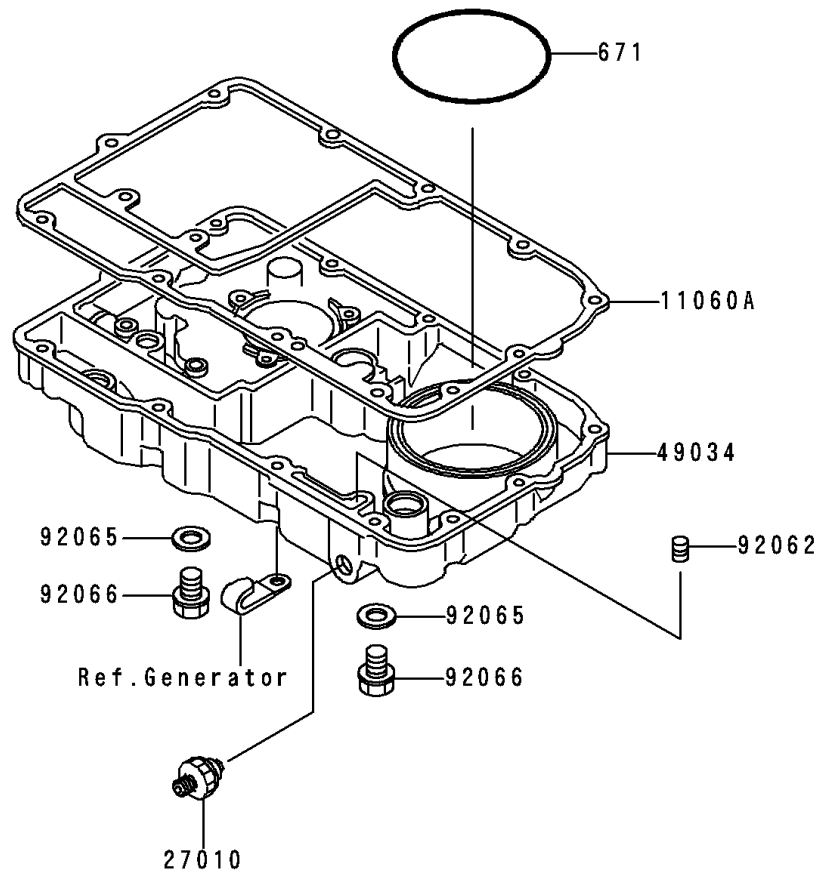

# 1998 Voyager XII PARTS DIAGRAM

Breather Cover/Oil Pan

E1432

# 1998 Voyager XII PARTS LIST

## Breather Cover/Oil Pan

ITEM NAME	PART NUMBER	QUANTITY
BOLT-FLANGED-SMALL (Ref # 132)	132E0625	7
BOLT-FLANGED-SMALL (Ref # 132A)	132E0640	7
SCREW-PAN-WP-CROS (Ref # 235)	235B0610	1
O RING,90MM (Ref # 671)	671B2590	1
GASKET,BREATHER BODY (Ref # 11060)	11060-1100	1
GASKET,OIL PAN (Ref # 11060A)	11060-1101	1
BODY-BREATHER (Ref # 14070)	14070-1062	1
SEPARATOR,BREATHER BODY (Ref # 16165)	16165-1057	1
SWITCH,OIL PRESSURE (Ref # 27010)	27010-1313	1
PAN-OIL (Ref # 49034)	49034-1110	1
BOLT,6X25 (Ref # 92002)	92002-1612	1
BOLT,6X40 (Ref # 92002A)	92002-1657	1
NOZZLE,6X8,YELLOW (Ref # 92062)	92062-1080	1
GASKET,12X22X2,DRAIN PLUG (Ref # 92065)	92065-097	2
PLUG,OIL DRAIN,12X15 (Ref # 92066)	92066-1174	2