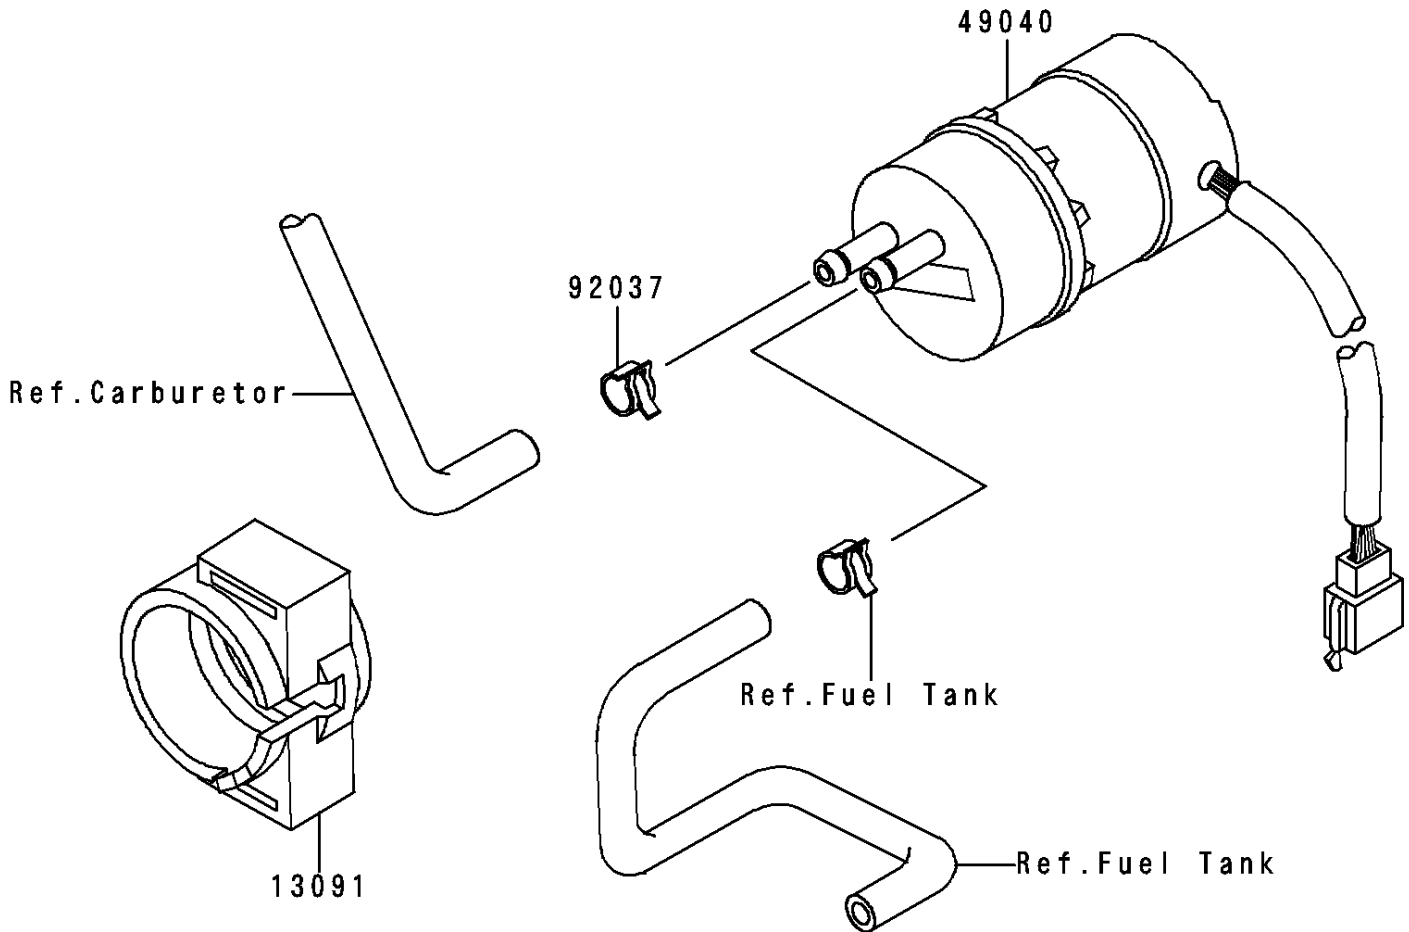

2000 Voyager XII PARTS DIAGRAM

Fuel Pump

E1520

2000 Voyager XII PARTS LIST

Fuel Pump

ITEM NAME	PART NUMBER	QUANTITY
-----------	-------------	----------