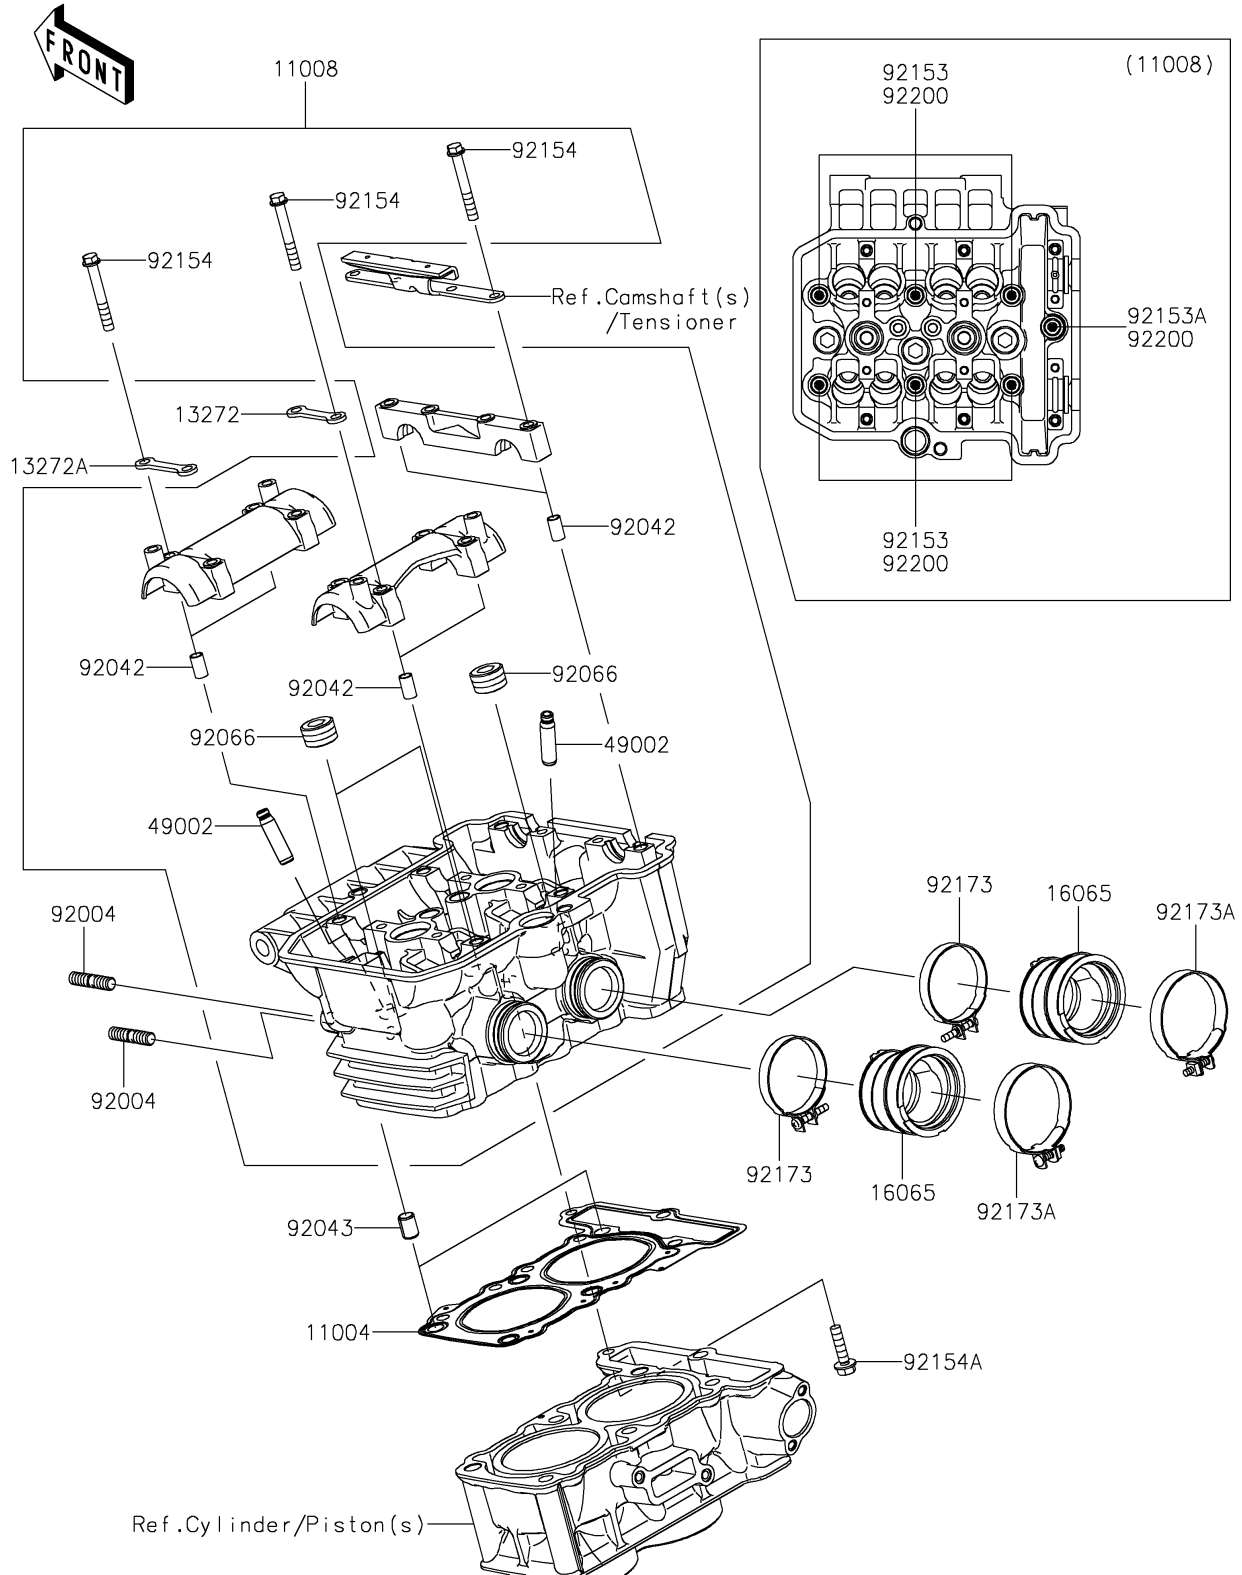

2023 Versys-X 300 PARTS DIAGRAM

Cylinder Head

E1111

2023 Versys-X 300 PARTS LIST

Cylinder Head

ITEM NAME	PART NUMBER	QUANTITY
GASKET-HEAD (Ref # 11004)	11004-0734	1
HEAD-COMP-CYLINDER (Ref # 11008)	11008-0747	1
PLATE,IN (Ref # 13272)	13272-0260	2
PLATE,EX (Ref # 13272A)	13272-0261	2
HOLDER-CARBURETOR (Ref # 16065)	16065-0119	2
GUIDE-VALVE (Ref # 49002)	49002-0009	8
STUD,8X22 (Ref # 92004)	92004-0040	4
PIN,DOWEL,6.3X8X14 (Ref # 92042)	92042-007	6
PIN,8.2X10X14 (Ref # 92043)	92043-1264	2
PLUG,PT1/2X12.5 (Ref # 92066)	92066-0002	3
BOLT,SOCKET,8X146 (Ref # 92153)	92153-1774	6
BOLT,SOCKET,8X115 (Ref # 92153A)	92153-1775	1
BOLT,6X45 (Ref # 92154)	92154-0246	12
BOLT,FLANGED,6X25 (Ref # 92154A)	92154-2556	1
CLAMP,47MM (Ref # 92173)	92173-0919	2
CLAMP,53MM (Ref # 92173A)	92173-0956	2
WASHER,8.5X18X1.6 (Ref # 92200)	92200-0860	7