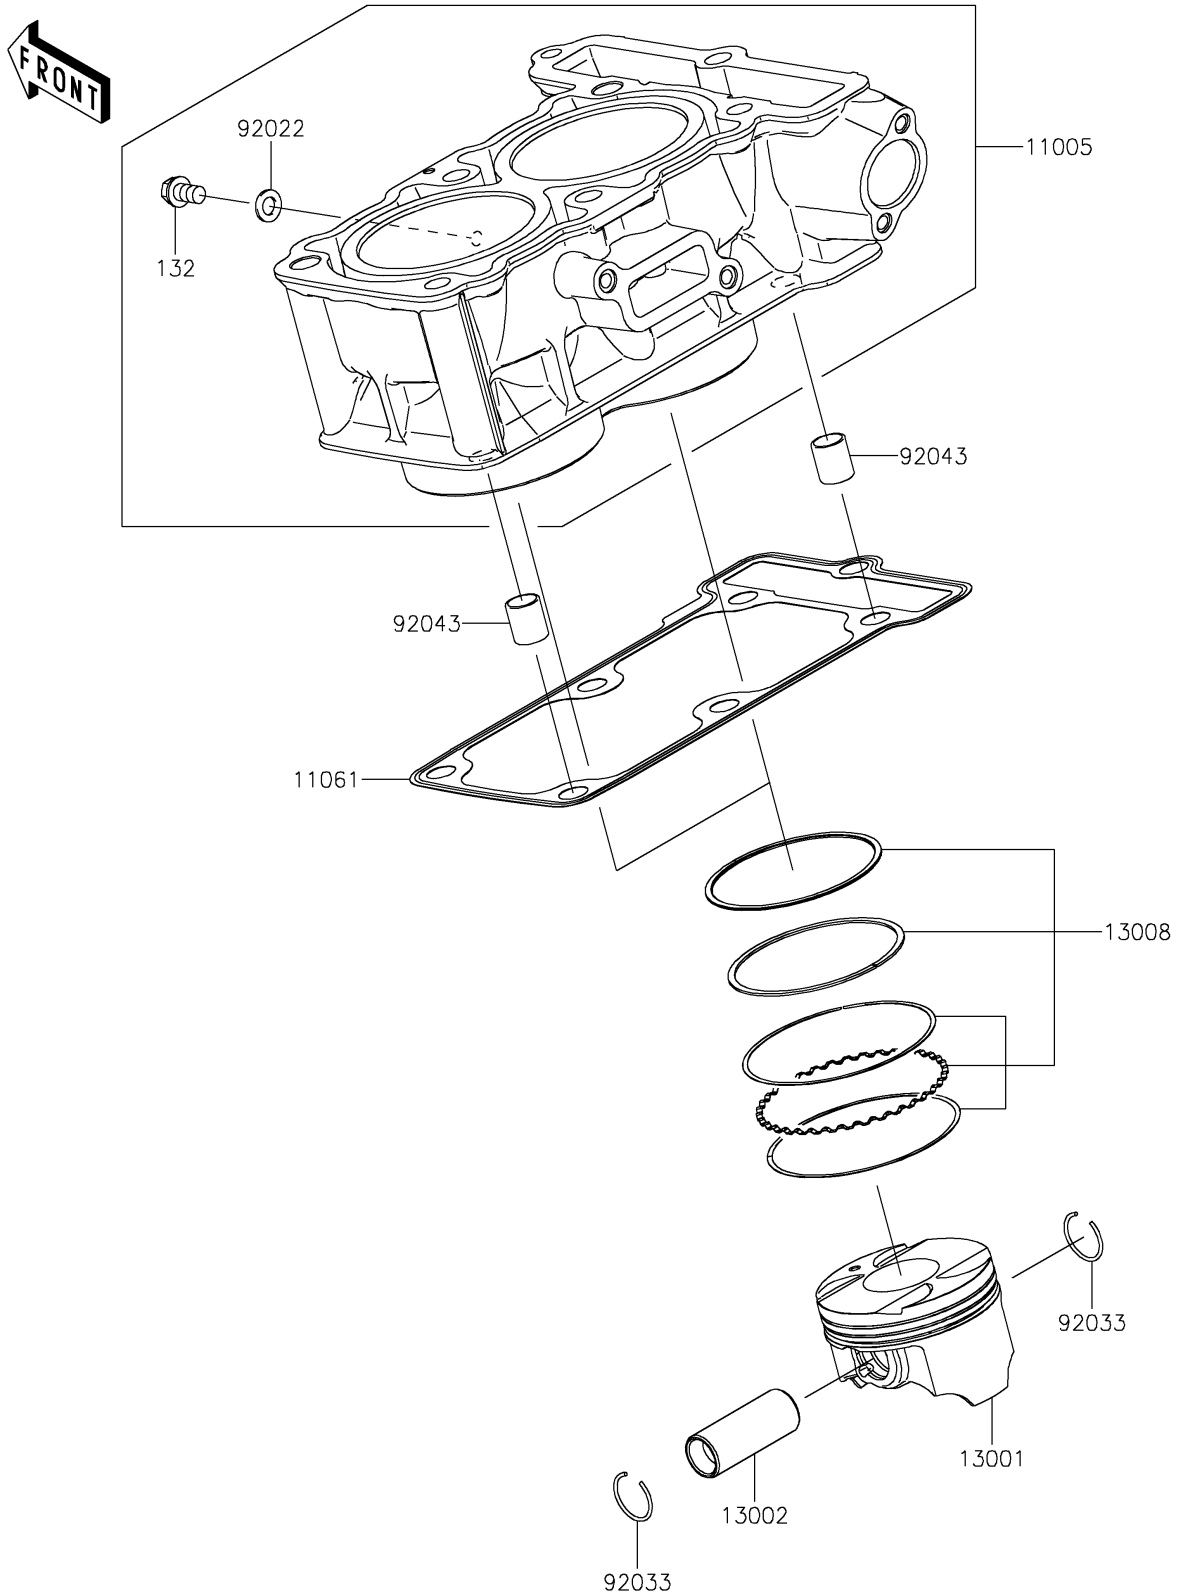

2023 Versys-X 300 PARTS DIAGRAM

Cylinder/Piston(s)

E1120

2023 Versys-X 300 PARTS LIST

Cylinder/Piston(s)

ITEM NAME	PART NUMBER	QUANTITY
CYLINDER-ENGINE (Ref # 11005)	11005-0699	1
GASKET,CYLINDER BASE (Ref # 11061)	11061-0790	1
PISTON-ENGINE (Ref # 13001)	13001-0742	2
PIN-PISTON (Ref # 13002)	13002-0710	2
RING-SET-PISTON (Ref # 13008)	13008-0047	2
WASHER,6.2X11X1 (Ref # 92022)	92022-304	1
RING-SNAP,PISTON PIN (Ref # 92033)	92033-0732	4
PIN,8.2X10X14 (Ref # 92043)	92043-1264	2
BOLT-FLANGED-SMALL (Ref # 132)	132BC0610	1