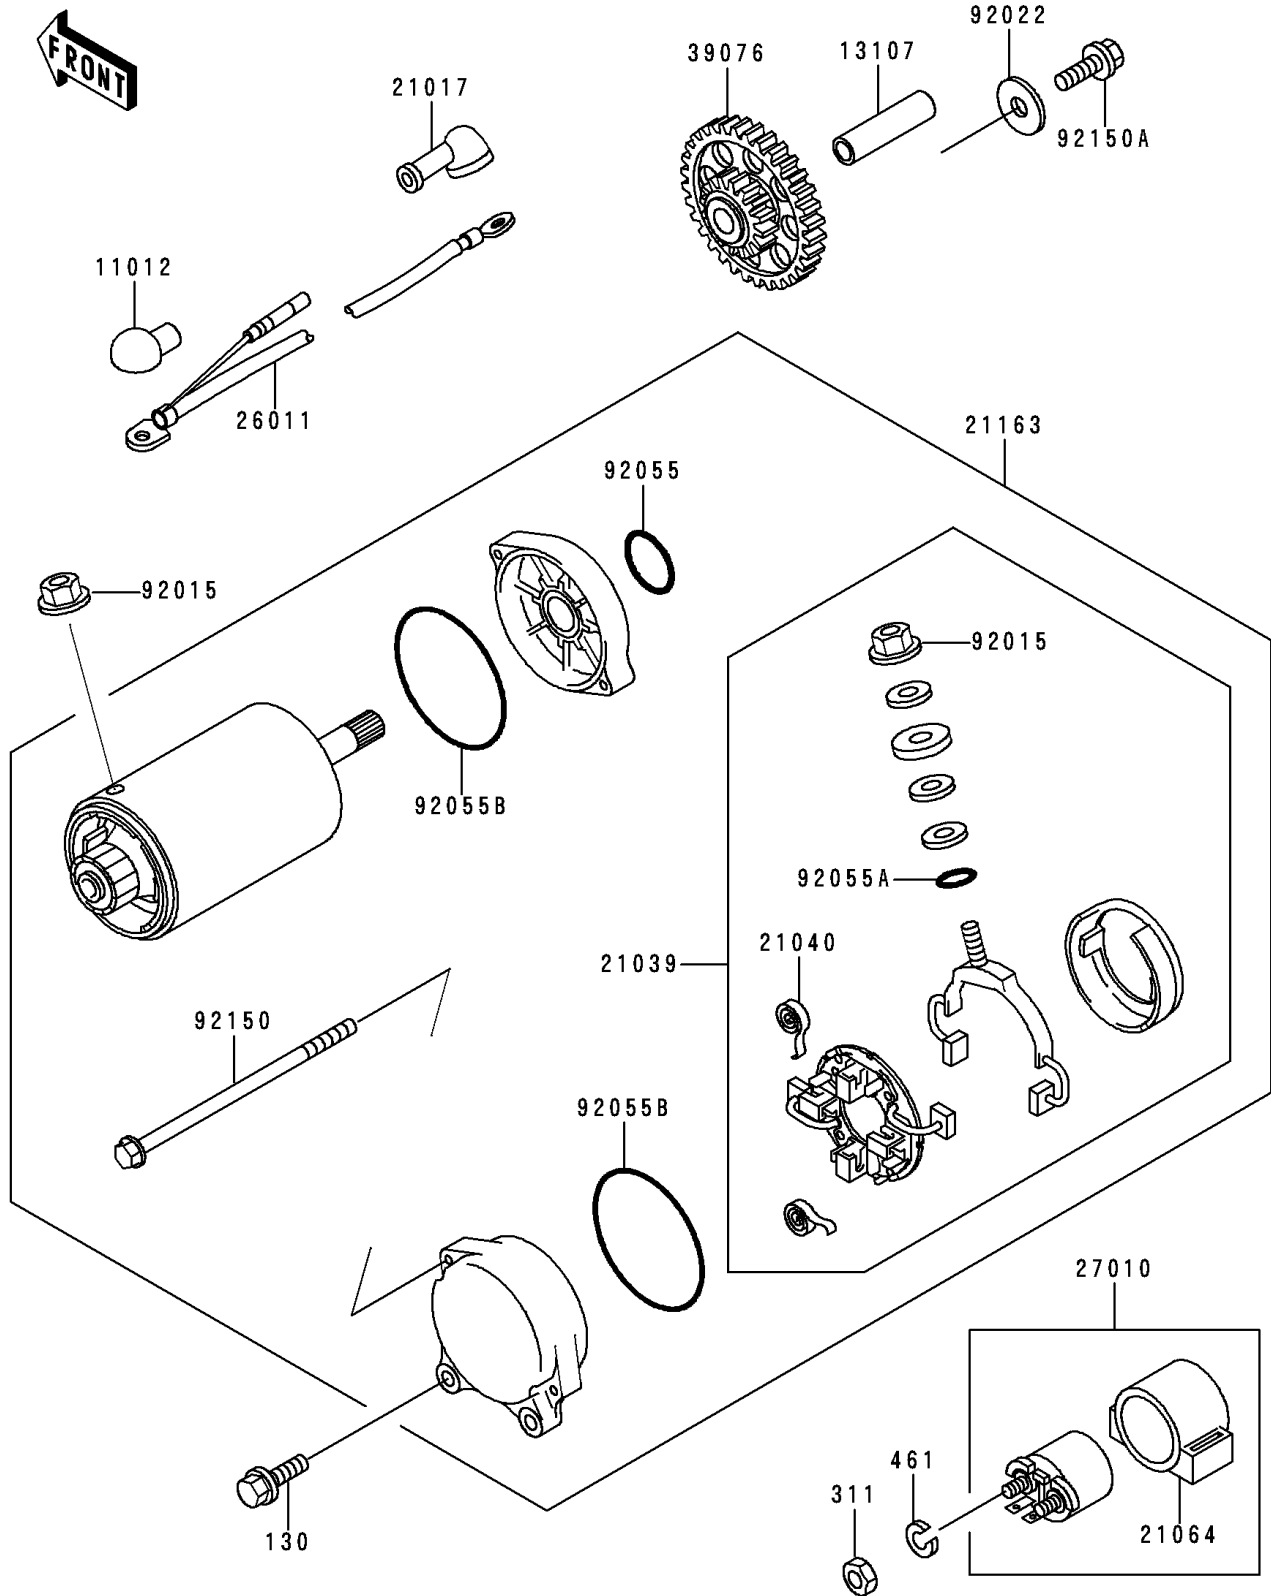

# 1996 Voyager XII PARTS DIAGRAM

Starter Motor

E1840

# 1996 Voyager XII PARTS LIST

## Starter Motor

ITEM NAME	PART NUMBER	QUANTITY
BOLT-FLANGED,6X25 (Ref # 130)	130G0625	2
NUT-HEX,6MM (Ref # 311)	311B0600	2
WASHER-SPRING,6MM (Ref # 461)	461F0600	2
CAP,TERMINAL (Ref # 11012)	11012-1354	1
SHAFT,IDLE GEAR (Ref # 13107)	13107-1106	1
GROMMET,STARTER TERMINAL (Ref # 21017)	21017-017	1
BRUSH,CARBON (Ref # 21039)	21039-1060	1
SPRING-BRUSH (Ref # 21040)	21040-1055	4
DAMPER,MAGNETIC SWITCH (Ref # 21064)	21064-002	1
STARTER-ELECTRIC (Ref # 21163)	21163-1196	1
WIRE-LEAD,STARTER MOTOR (Ref # 26011)	26011-1369	1
SWITCH,MAGNETIC (Ref # 27010)	27010-1209	1
LIMITER,STARTER IDLE (Ref # 39076)	39076-1067	1
NUT,STARTER MOTOR (Ref # 92015)	92015-1476	2
WASHER,6X19.5X2 (Ref # 92022)	92022-1517	1
RING-O (Ref # 92055)	92055-1276	1
RING-O,4.5X2.0 (Ref # 92055A)	92055-1370	1
RING-O,STARTER MOTOR (Ref # 92055B)	92055-1381	2
BOLT,STARTER MOTOR (Ref # 92150)	92150-1572	2
BOLT,6X12 (Ref # 92150A)	92150-1826	1