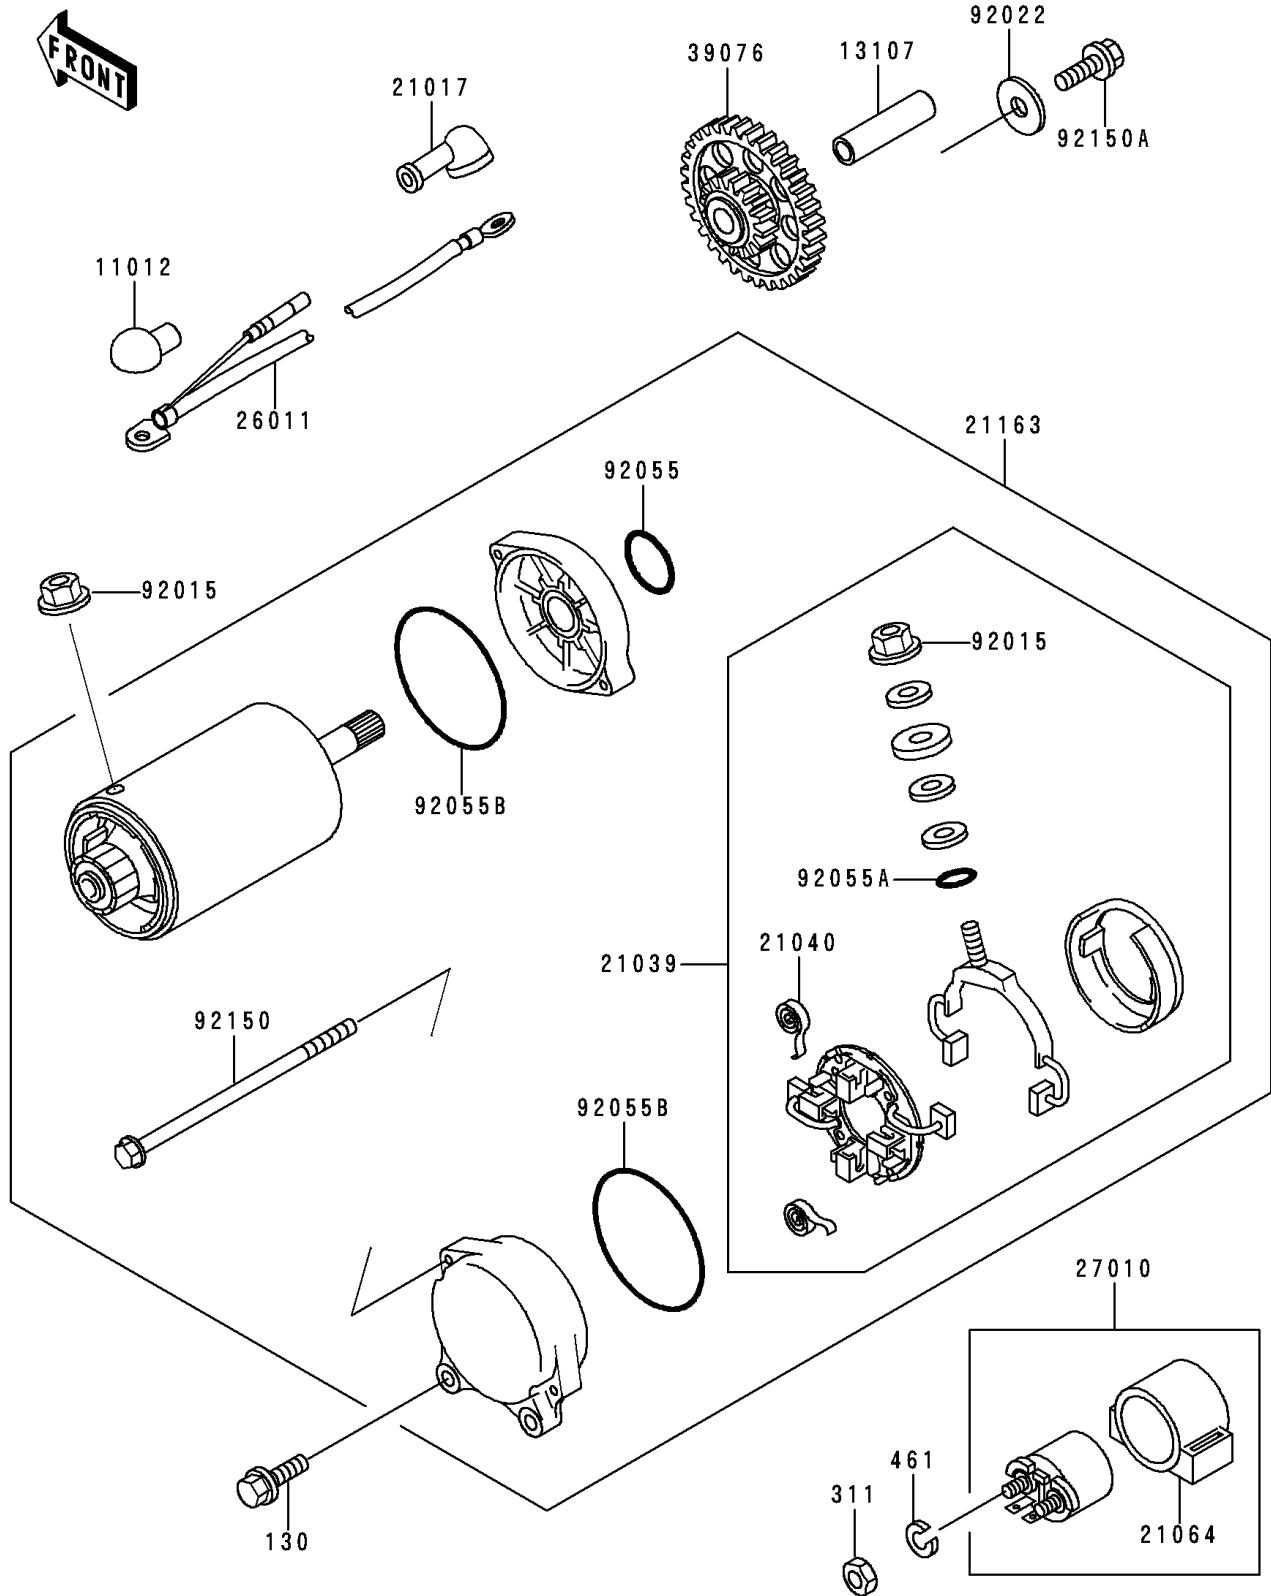

1996 Voyager XII PARTS DIAGRAM

Starter Motor

E1840

1996 Voyager XII PARTS LIST

Starter Motor

ITEM NAME	PART NUMBER	QUANTITY
BOLT-FLANGED,6X25 (Ref # 130)	130G0625	2
NUT-HEX,6MM (Ref # 311)	311B0600	2
WASHER-SPRING,6MM (Ref # 461)	461F0600	2
CAP,TERMINAL (Ref # 11012)	11012-1354	1
SHAFT,IDLE GEAR (Ref # 13107)	13107-1106	1
GROMMET,STARTER TERMINAL (Ref # 21017)	21017-017	1
BRUSH,CARBON (Ref # 21039)	21039-1060	1
SPRING-BRUSH (Ref # 21040)	21040-1055	4
DAMPER,MAGNETIC SWITCH (Ref # 21064)	21064-002	1
STARTER-ELECTRIC (Ref # 21163)	21163-1196	1
WIRE-LEAD,STARTER MOTOR (Ref # 26011)	26011-1369	1
SWITCH,MAGNETIC (Ref # 27010)	27010-1209	1
LIMITER,STARTER IDLE (Ref # 39076)	39076-1067	1
NUT,STARTER MOTOR (Ref # 92015)	92015-1476	2
WASHER,6X19.5X2 (Ref # 92022)	92022-1517	1
RING-O (Ref # 92055)	92055-1276	1
RING-O,4.5X2.0 (Ref # 92055A)	92055-1370	1
RING-O,STARTER MOTOR (Ref # 92055B)	92055-1381	2
BOLT,STARTER MOTOR (Ref # 92150)	92150-1572	2
BOLT,6X12 (Ref # 92150A)	92150-1826	1