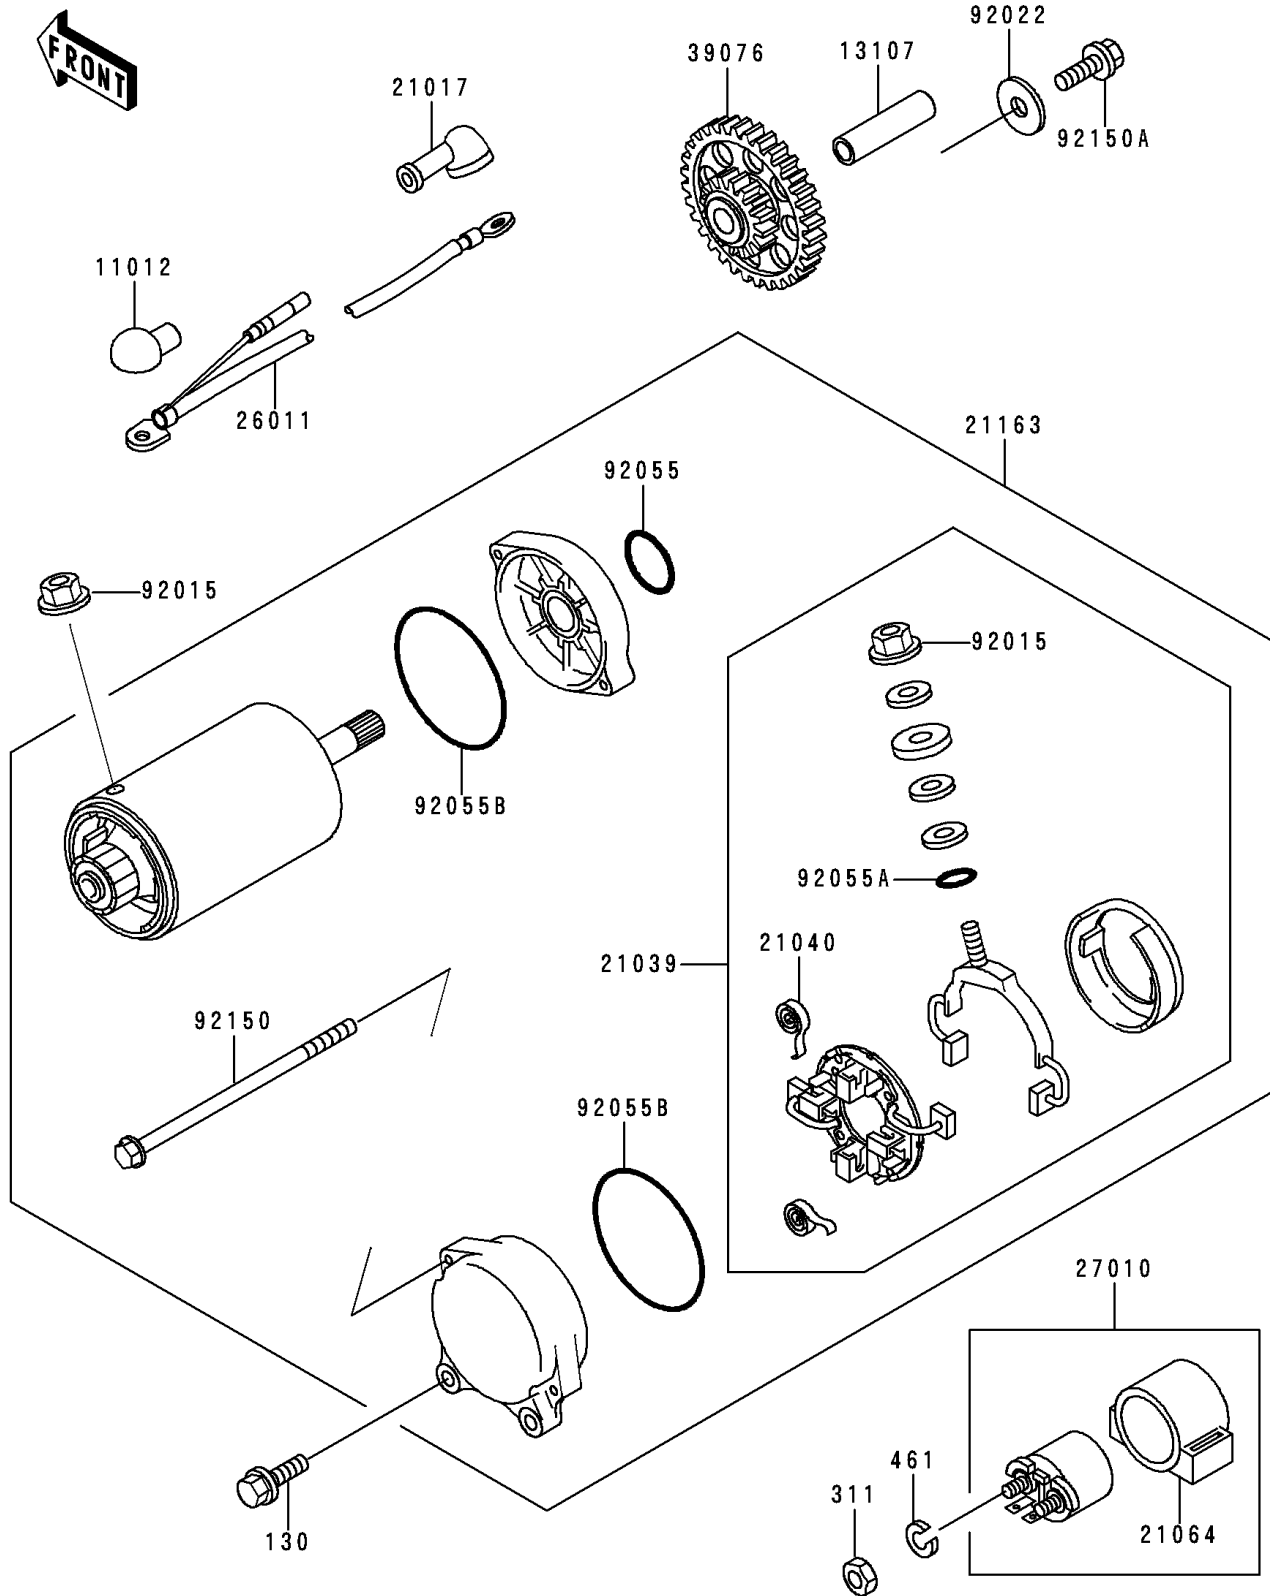

1997 Voyager XII PARTS DIAGRAM

Starter Motor

E1840

1997 Voyager XII PARTS LIST

Starter Motor

ITEM NAME	PART NUMBER	QUANTITY
BOLT-FLANGED,6X25 (Ref # 130)	130G0625	2
NUT-HEX,6MM (Ref # 311)	311B0600	2
WASHER-SPRING,6MM (Ref # 461)	461F0600	2
CAP,TERMINAL (Ref # 11012)	11012-1354	1
SHAFT,IDLE GEAR (Ref # 13107)	13107-1106	1
GROMMET,STARTER TERMINAL (Ref # 21017)	21017-017	1
BRUSH,CARBON (Ref # 21039)	21039-1060	1
SPRING-BRUSH (Ref # 21040)	21040-1055	4
DAMPER,MAGNETIC SWITCH (Ref # 21064)	21064-002	1
STARTER-ELECTRIC (Ref # 21163)	21163-1196	1
WIRE-LEAD,STARTER MOTOR (Ref # 26011)	26011-1369	1
SWITCH,MAGNETIC (Ref # 27010)	27010-1209	1
LIMITER,STARTER IDLE (Ref # 39076)	39076-1067	1
NUT,STARTER MOTOR (Ref # 92015)	92015-1476	2
WASHER,6X19.5X2 (Ref # 92022)	92022-1517	1
RING-O (Ref # 92055)	92055-1276	1
RING-O,4.5X2.0 (Ref # 92055A)	92055-1370	1
RING-O,STARTER MOTOR (Ref # 92055B)	92055-1381	2
BOLT,STARTER MOTOR (Ref # 92150)	92150-1572	2
BOLT,6X12 (Ref # 92150A)	92150-1826	1