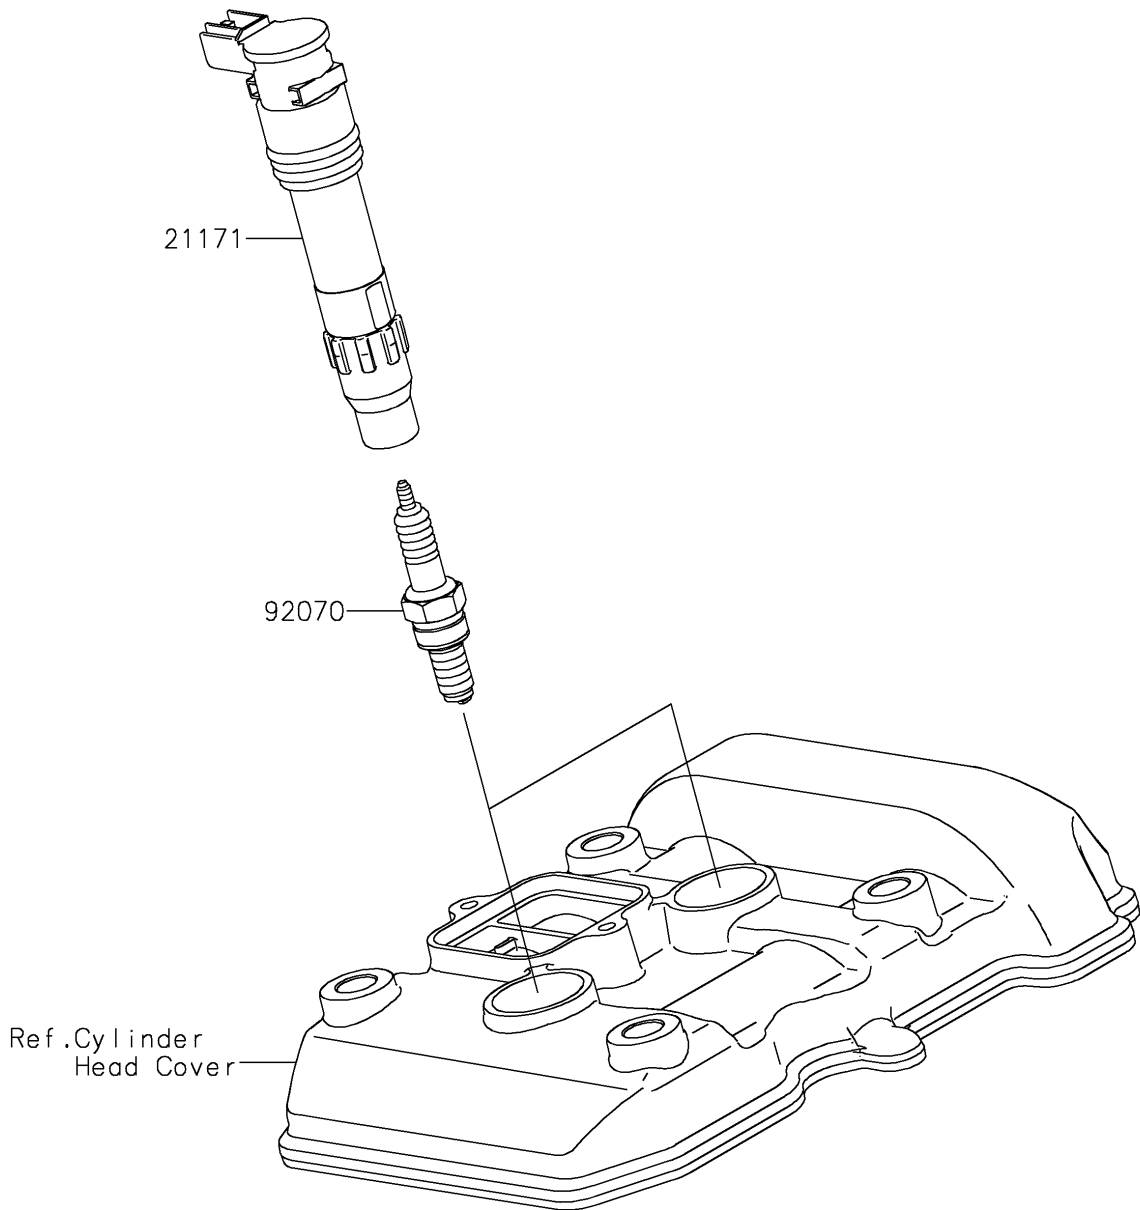

# 2023 Versys-X 300 PARTS DIAGRAM

Ignition System

E1830

### Ignition System

ITEM NAME	PART NUMBER	QUANTITY
COIL-ASSY-IGNITION (Ref # 21171)	21171-0033	2
PLUG-SPARK,CR8E(NGK) (Ref # 92070)	92070-0031	2