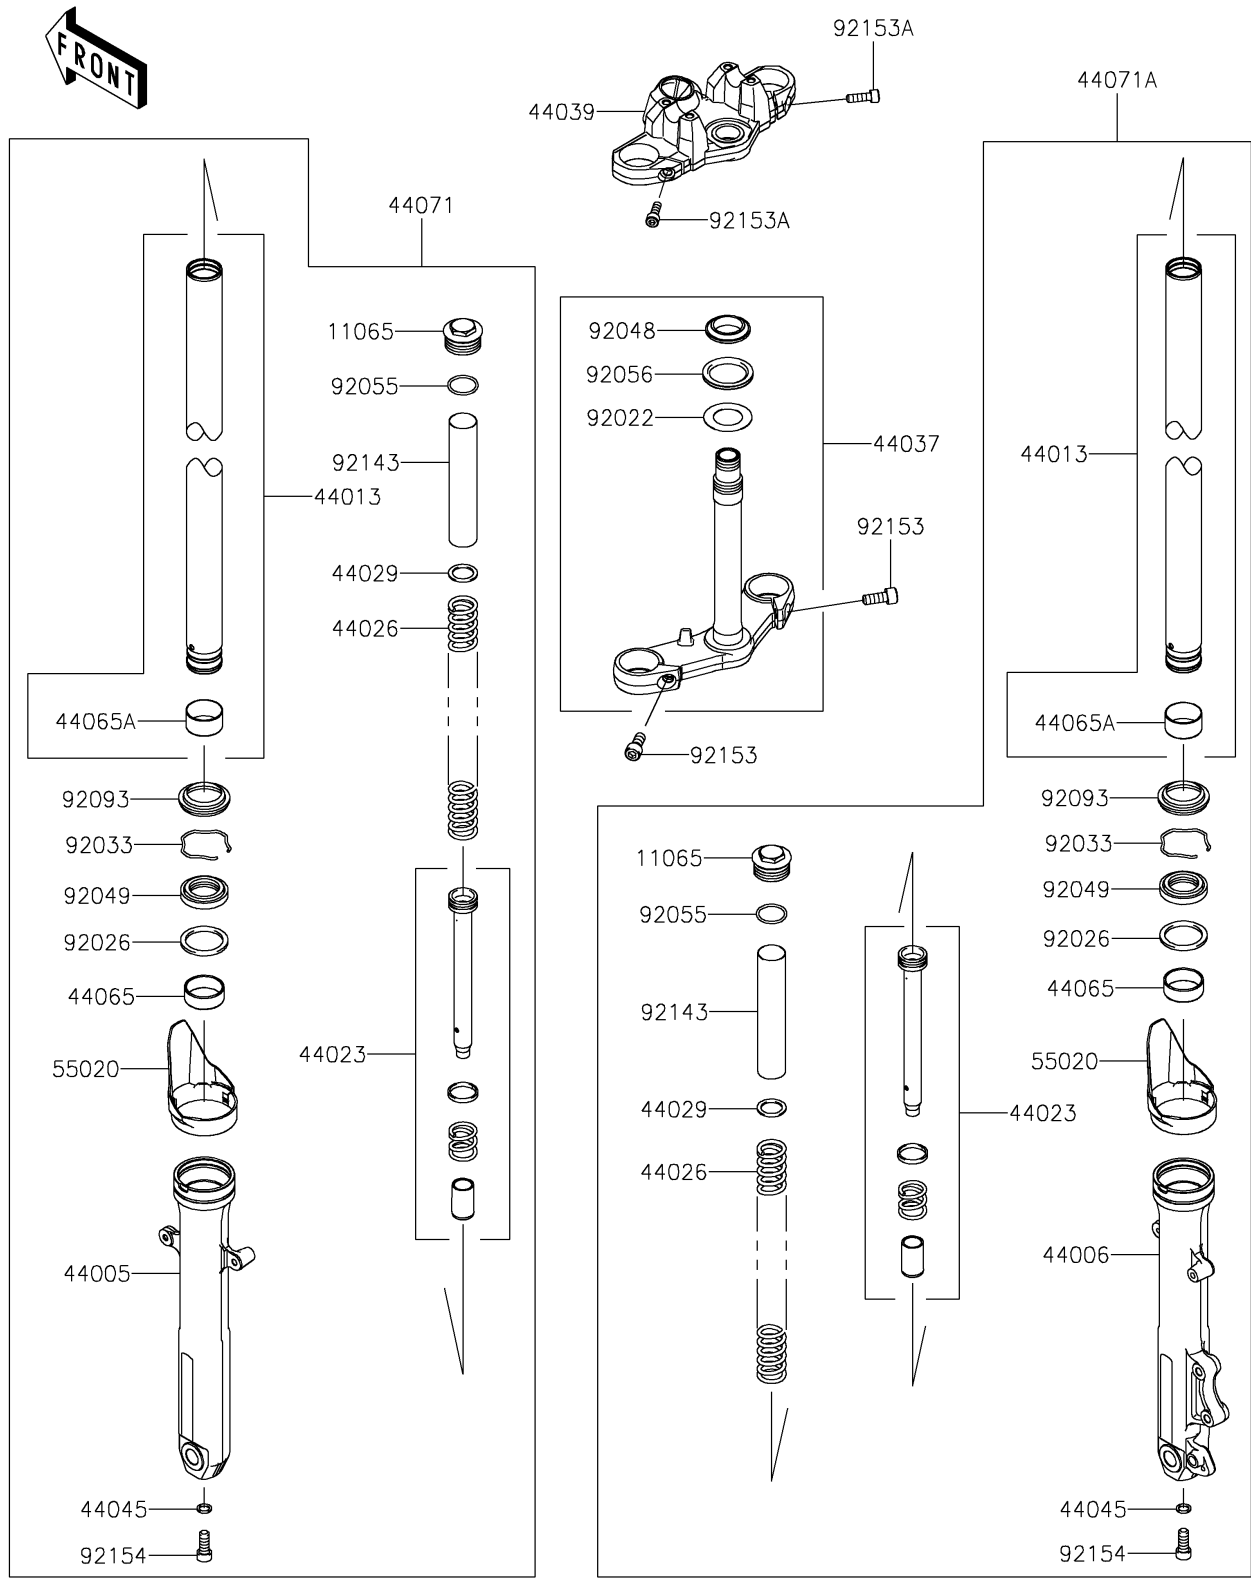

2023 Versys-X 300 PARTS DIAGRAM

Front Fork

F2340

2023 Versys-X 300 PARTS LIST

Front Fork

ITEM NAME	PART NUMBER	QUANTITY
CAP (Ref # 11065)	11065-0997	2
PIPE-LEFT FORK OUTER,F.S.BLACK (Ref # 44005)	44005-0117-18R	1
PIPE-RIGHT FORK OUTER,F.S.BLK (Ref # 44006)	44006-0114-18R	1
PIPE-FORK INNER (Ref # 44013)	44013-0305	2
CYLINDER-SET-FORK (Ref # 44023)	44023-0140	2
SPRING-FRONT FORK (Ref # 44026)	44026-0210	2
SEAT-FORK SPRING (Ref # 44029)	44029-1131	2
HOLDER-FORK UNDER,F.BLACK (Ref # 44037)	44037-0171-21	1
HOLDER-FORK UPPER,F.S.BLACK (Ref # 44039)	44039-0169-18R	1
GASKET,FORK CYLINDER BOLT (Ref # 44045)	44045-051	2
BUSHING-FRONT FORK,GUIDE (Ref # 44065)	44065-0030	2
BUSHING-FRONT FORK (Ref # 44065A)	44065-0036	2
DAMPER-ASSY,FORK,LH,F.S.BLACK (Ref # 44071)	44071-1306-18R	1
DAMPER-ASSY,FORK,RH,F.S.BLACK (Ref # 44071A)	44071-1307-18R	1
GUARD (Ref # 55020)	55020-1996	2
WASHER,30.5X50X0.6 (Ref # 92022)	92022-231	1
SPACER,FORK OUTER (Ref # 92026)	92026-1276	2
RING-SNAP (Ref # 92033)	92033-1222	2
RACE,STEERING STEM BEARING (Ref # 92048)	92048-0048	1
SEAL-OIL (Ref # 92049)	92049-0125	2
RING-O,FORK TOP (Ref # 92055)	92055-1420	2
SEAL-OIL,STEERING STEM (Ref # 92056)	92056-003	1
SEAL,DUST (Ref # 92093)	92093-0035	2
COLLAR,FORK,L=150 (Ref # 92143)	92143-1251	2
BOLT,SOCKET,10X25 (Ref # 92153)	92153-0301	2
BOLT,SOCKET,8X25 (Ref # 92153A)	92153-1625	2
BOLT (Ref # 92154)	92154-2551	2